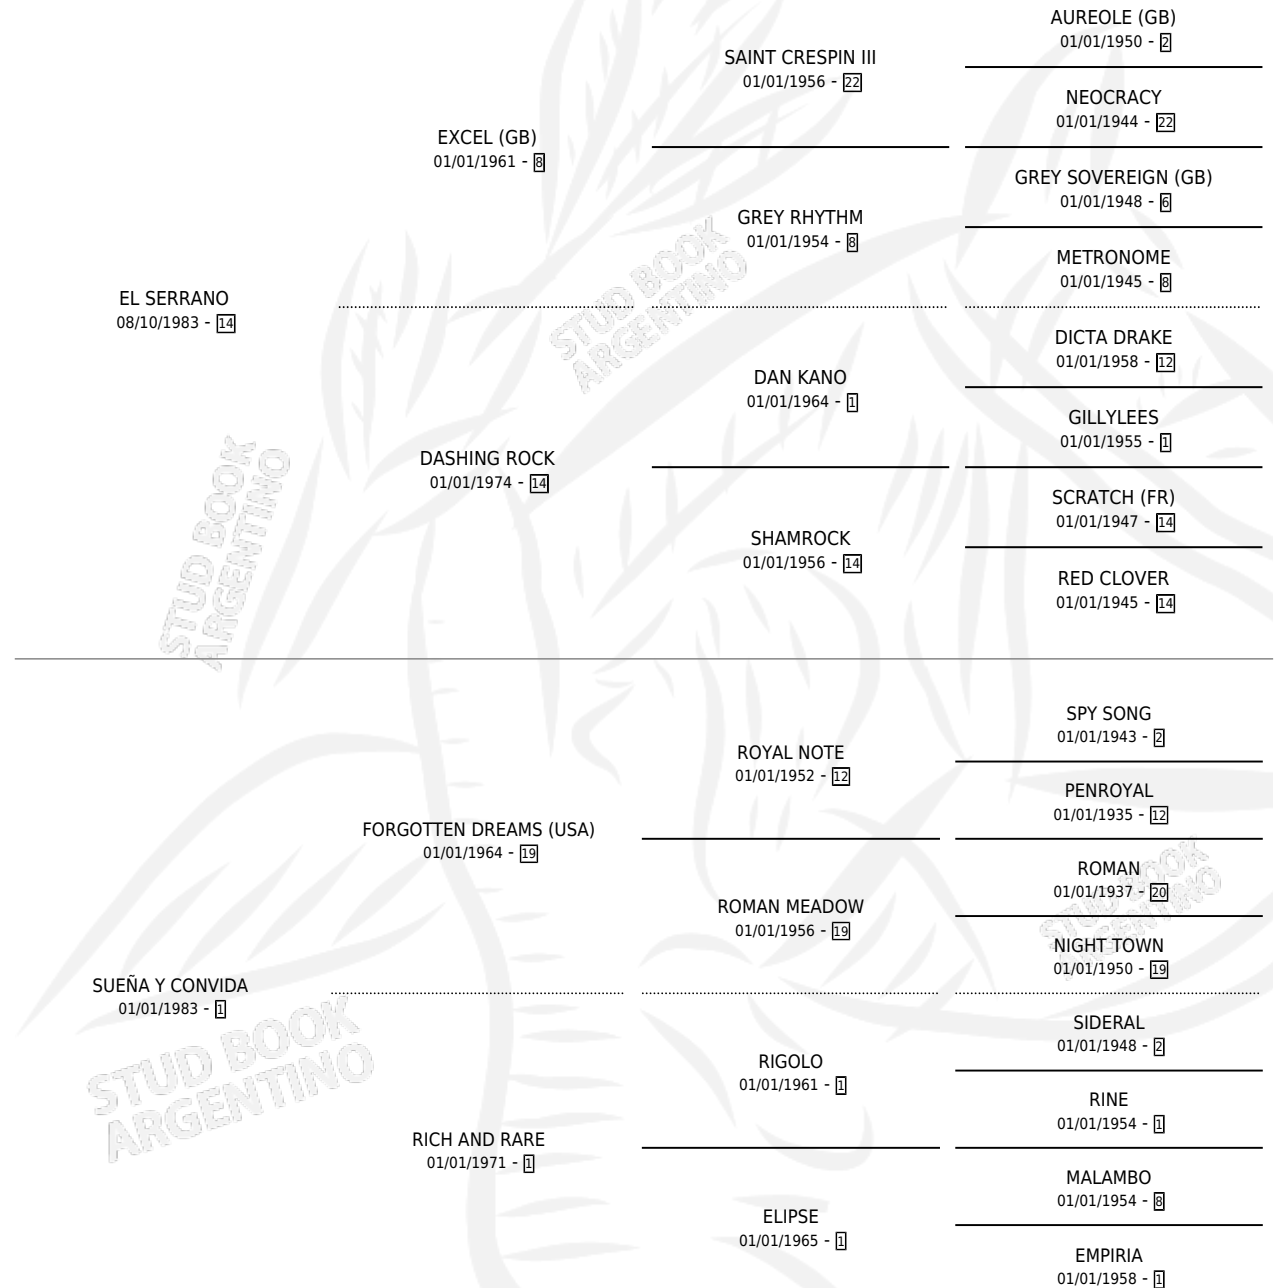

LA HERNANDIANA

por **EL SERRANO** y **SUEÑA Y CONVIDA** por **FORGOTTEN DREAMS (USA)**

Argentina · Hembra · Zaino Doradillo · SP · 10/11/1994
Familia 1-j · Volumen 35

ESTADO

TIPIFICACIÓN SANGUÍNEA	X
TIPIFICACIÓN POR ADN	X
PASAPORTE	X
IDENTIFICACIÓN POR MICROCHIP	X
REPRODUCTOR	X

Lugar de nacimiento: Campo particular

Criador: Massola Marcelo

PEDIGREE

CAMPAÑA

Solo carreras oficiales de Argentina

POR EDAD

EDAD	CC	1°	2°	3°	4°	5°	NP	CLC	CLG	CLCG1	CLGG1	IMPORTE	GANANCIA / CC
3 AÑOS	16	1	2	2	1	1	9	0	0	0	0	\$8,202	\$513
TOTALES	16	1	2	2	1	1	9	0	0	0	0	\$8,202	\$513
%		6.3%	12.5%	12.5%	6.3%	6.3%	56.3%	0.0%	0.0%	0.0%	0.0%		