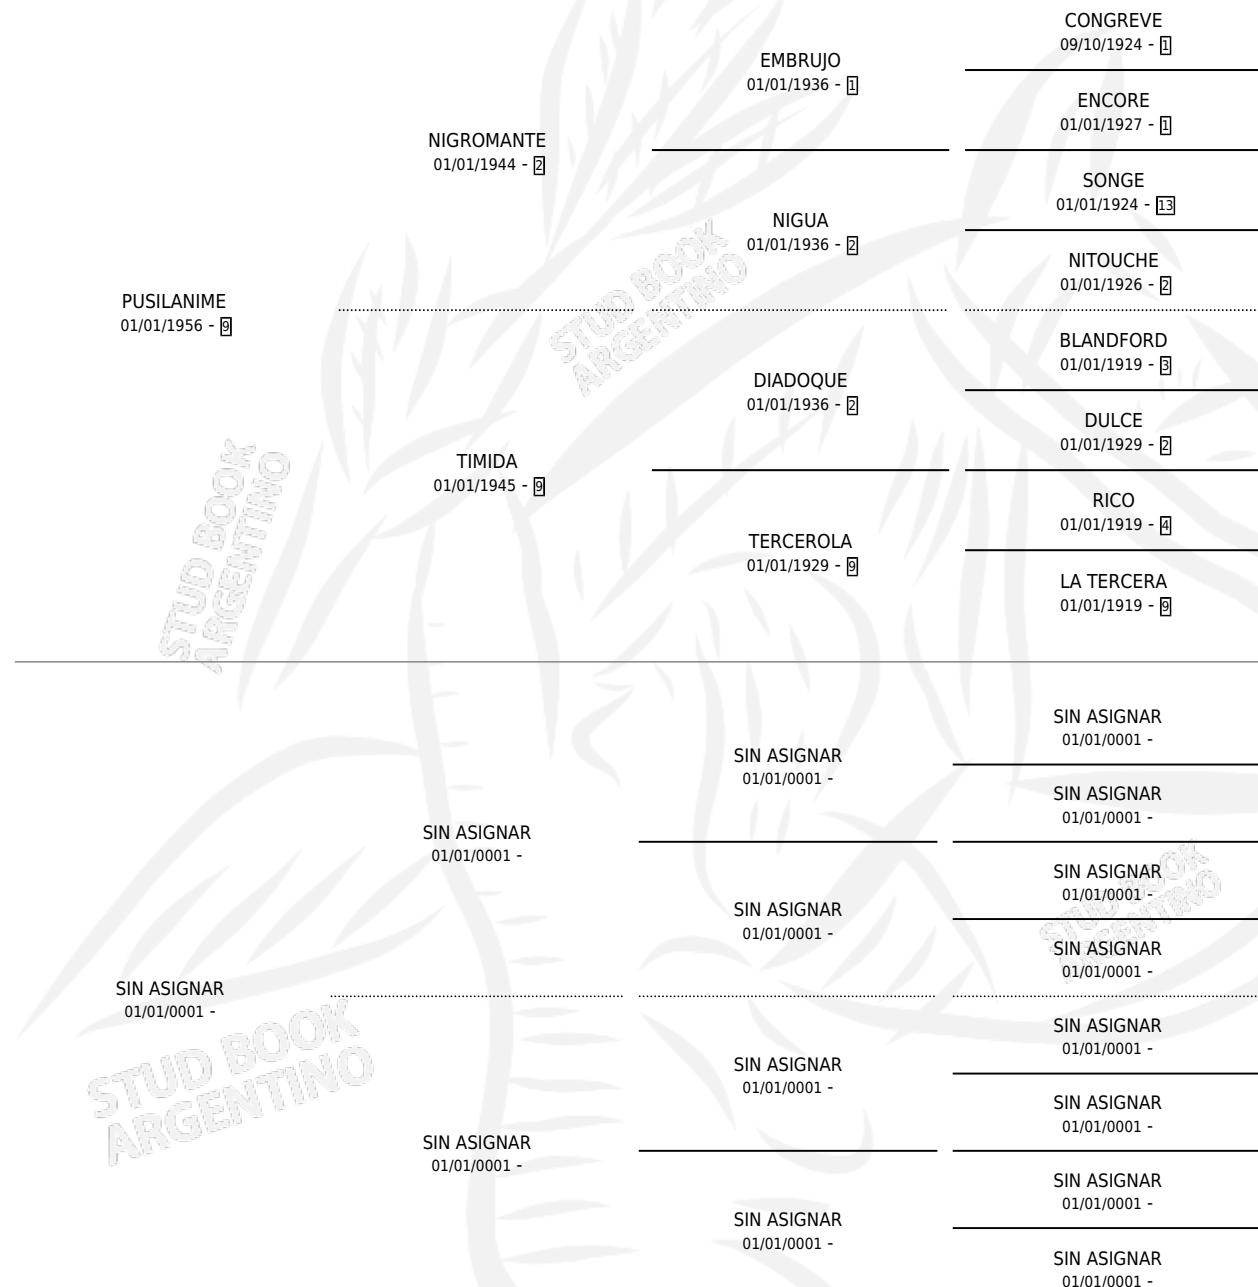

PAKAWA

PEDIGREE

por PUSILANIME y SIN ASIGNAR por SIN ASIGNAR

Argentina · Hembra · Alazan Tostado · SP · 01/01/1972
Familia · Volumen 28

ESTADO

TIPIFICACIÓN SANGUÍNEA	X
TIPIFICACIÓN POR ADN	X
PASAPORTE	X
IDENTIFICACIÓN POR MICROCHIP	X
REPRODUCTOR	✓

Lugar de nacimiento: Campo particular

Criador: Sin dato

~

HIJOS

	MACHOS	HEMBRAS
2 NACIERON	1	1
1 CORRIERON	1	0
1 GANARON	1	0
0 GANADORES CL	0 GANADORES GR	0 GANADORES G1

S

mientos 2 / Efectividad 28.57%

PADRILLO	PRODUCTO	CRIADOR	1ER SERVICIO	ÚLTIMO SERVICIO
RESTINO	PEKITA REST (H A, 08/10/1990)	SIN DATO	23/10/1989	23/10/1989
PAKAWA RESTINO	PAKAWO REST (M A, 10/10/1989)	SIN DATO	02/11/1988	06/11/1988
Datos oficiales del Stud Book Argentino RESTINO			10/08/1987	03/09/1987
ALESIO	∅		07/12/1986	08/12/1986
ALESIO	∅		19/10/1985	19/10/1985
GREGORIO	∅			
GREGORIO	∅			