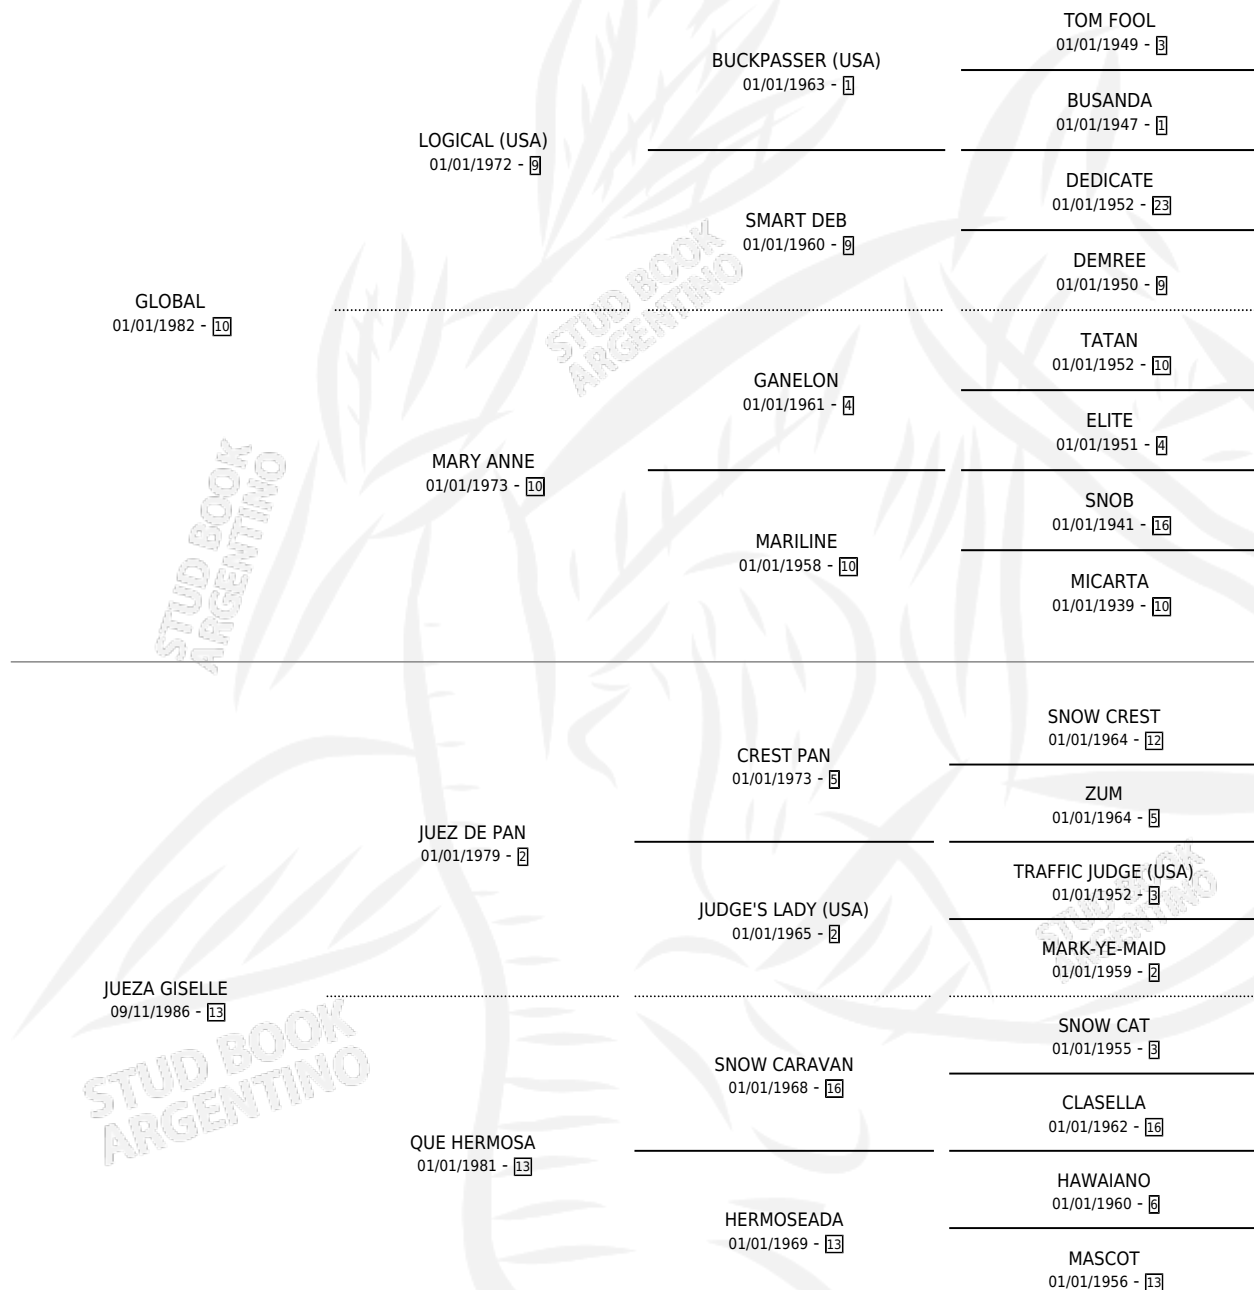

ACIDOSO

por GLOBAL y JUEZA GISELLE por JUEZ DE PAN

Argentina · Macho · Alazan · SP · 19/11/1994
Familia 13-e · Volumen 35

ESTADO

TIPIFICACIÓN SANGUÍNEA	X
TIPIFICACIÓN POR ADN	X
PASAPORTE	X
IDENTIFICACIÓN POR MICROCHIP	X
REPRODUCTOR	X

Lugar de nacimiento: La Inesita

Criador: Sin dato

PEDIGREE

ACIDOSO

Datos oficiales del Stud Book Argentino

Documento generado el 15/05/2026

studbook.org.ar