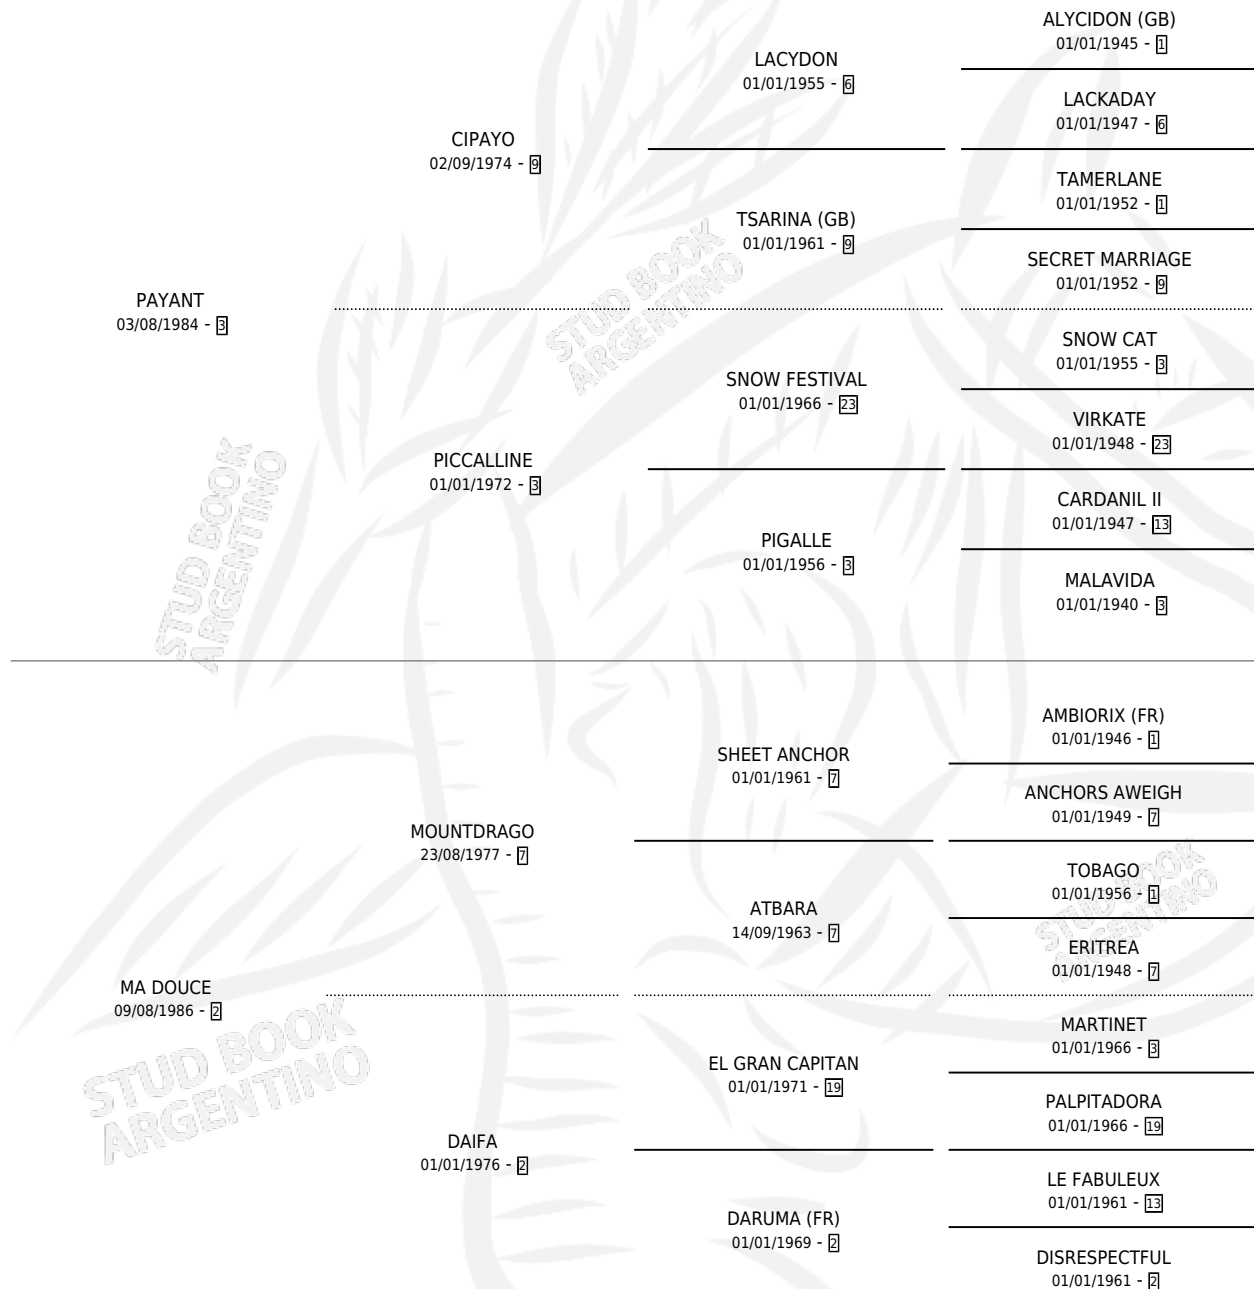

LULU GAMBOA

por **PAYANT** y **MA DOUCE** por **MOUNTDRAGO**

Argentina · Hembra · Zaino · SP · 12/11/1994
Familia 2-o · Volumen 35

ESTADO

TIPIFICACIÓN SANGUÍNEA	✓
TIPIFICACIÓN POR ADN	✓
PASAPORTE	X
IDENTIFICACIÓN POR MICROCHIP	X
REPRODUCTOR	✓

Lugar de nacimiento: San Rafael del Reparo
Criador: Moscon Arturo Sergio

~

HIJOS

	MACHOS	HEMBRAS
5 NACIERON	3	2
4 CORRIERON	3	1
1 GANARON	1	0
0 GANADORES CL	0 GANADORES GR	0 GANADORES G1

PEDIGREE