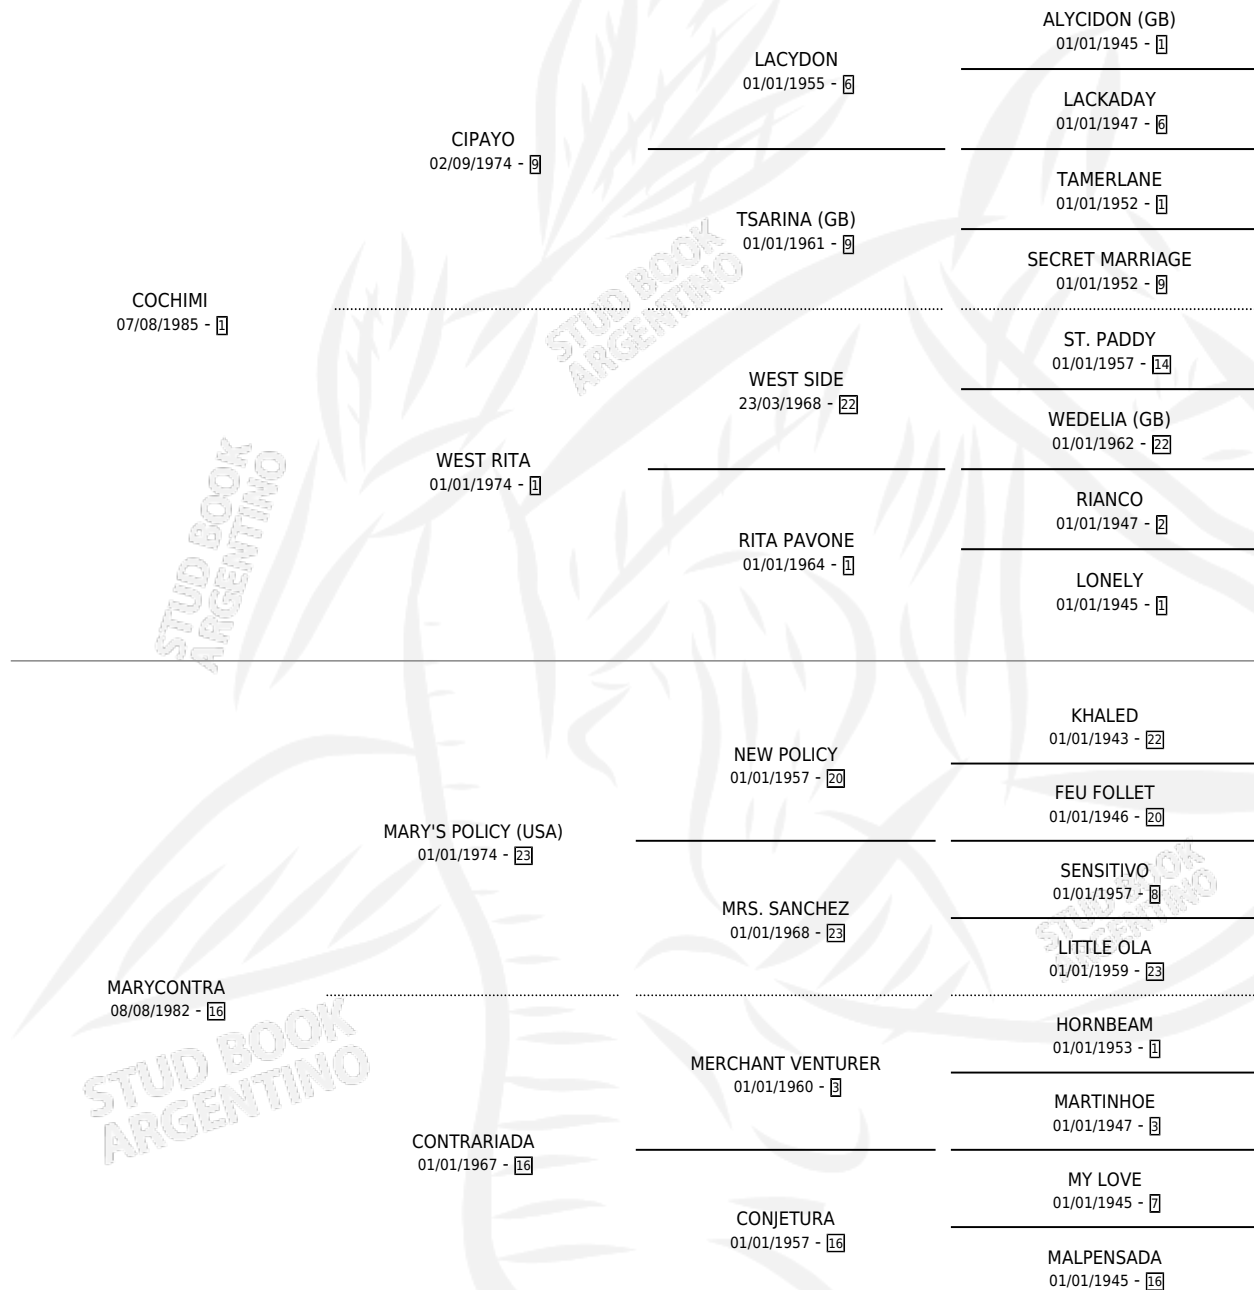

CASTRO VIEJO

por COCHIMI y MARYCONTRA por MARY'S POLICY (USA)

Argentina · Macho · Zaino · SP · 23/11/1994
Familia 16-e · Volumen 35

ESTADO

TIPIFICACIÓN SANGUÍNEA	X
TIPIFICACIÓN POR ADN	X
PASAPORTE	X
IDENTIFICACIÓN POR MICROCHIP	X
REPRODUCTOR	X

Lugar de nacimiento: Los Miraflores

Criador: Sin dato

PEDIGREE