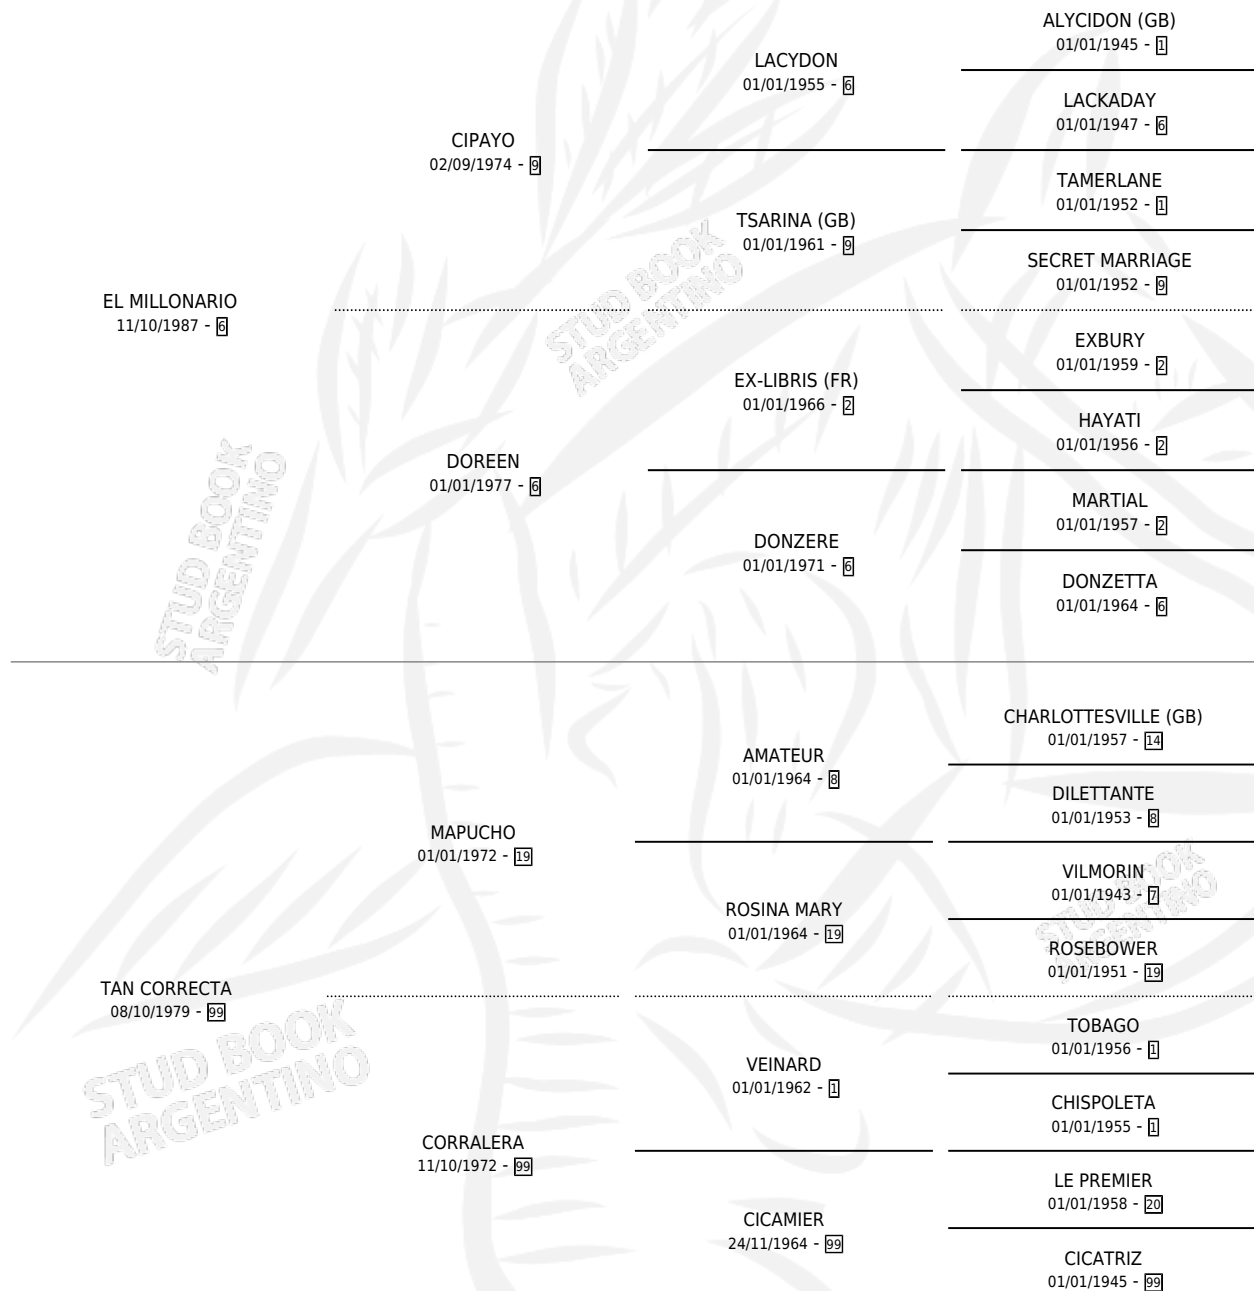

LOVELI

por **EL MILLONARIO** y **TAN CORRECTA** por **MAPUCHO**

Argentina · Macho · Zaino Doradillo · SP · 11/11/1994
Familia 99 · Volumen 35

ESTADO

TIPIFICACIÓN SANGUÍNEA	X
TIPIFICACIÓN POR ADN	X
PASAPORTE	X
IDENTIFICACIÓN POR MICROCHIP	X
REPRODUCTOR	X

Lugar de nacimiento: Heptagono

Criador: Heptagono

PEDIGREE

LOVELI

Datos oficiales del Stud Book Argentino

Documento generado el 06/05/2026

studbook.org.ar