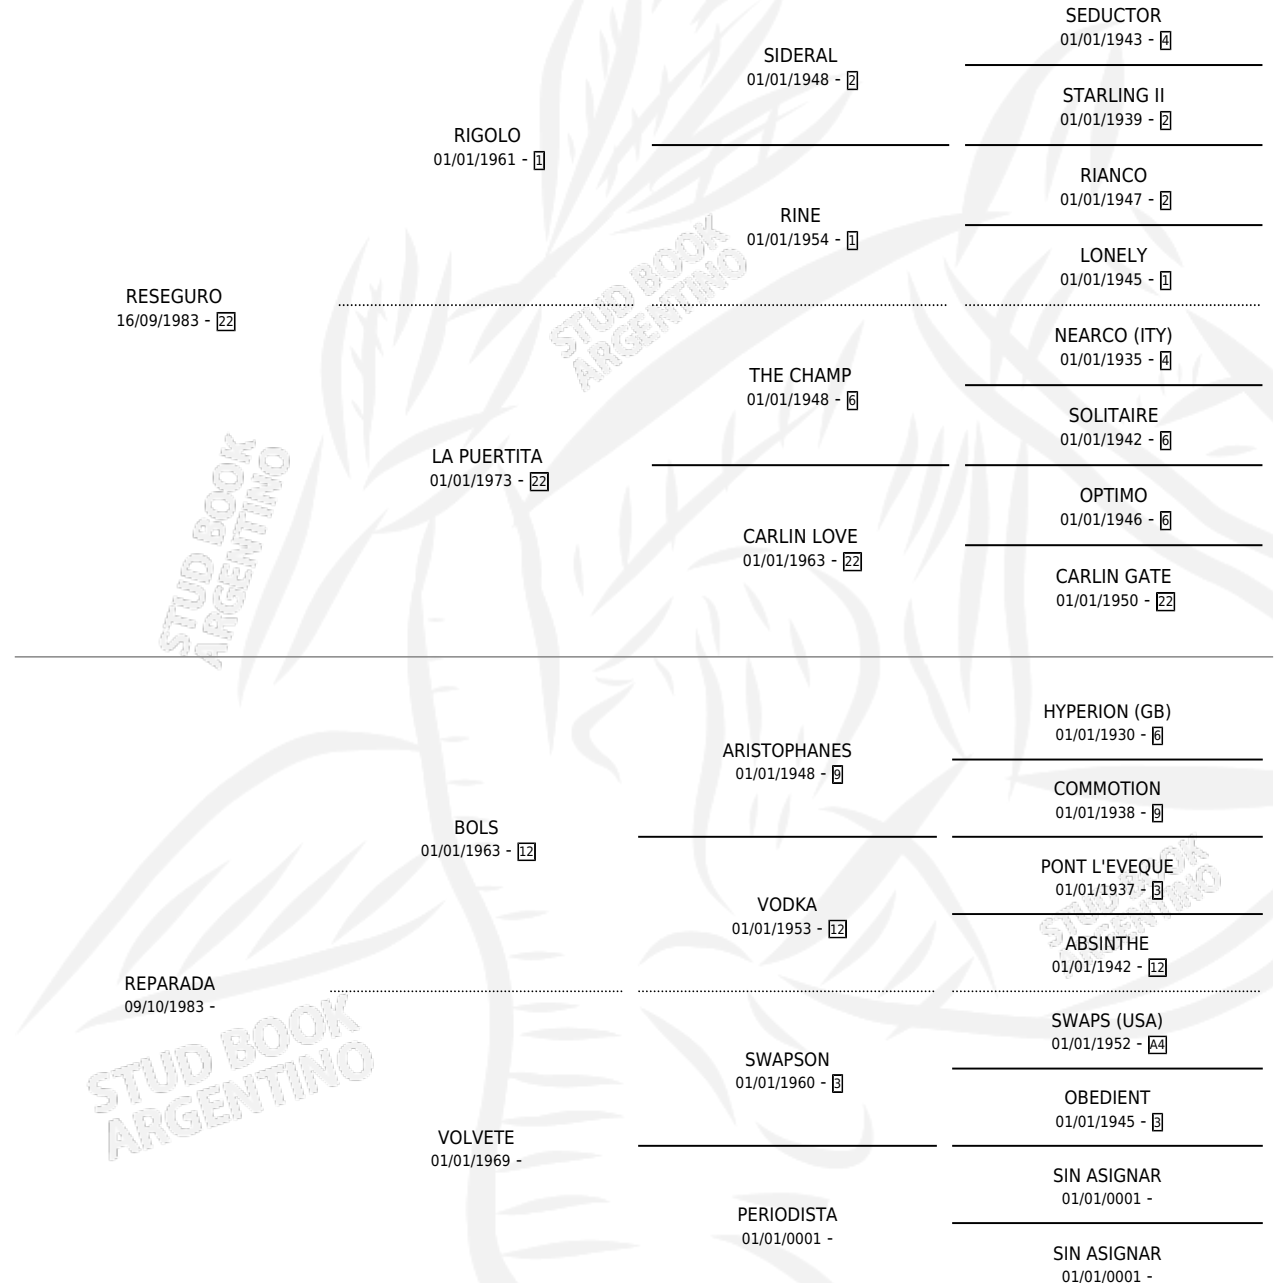

Lugar de nacimiento: La Colorada

Criador: La Colorada

~

HIJOS

	MACHOS	HEMBRAS
2 NACIERON	2	0
SIN ACTUACIONES		

PEDIGREE

S

mientos 2 / Efectividad 40.00%