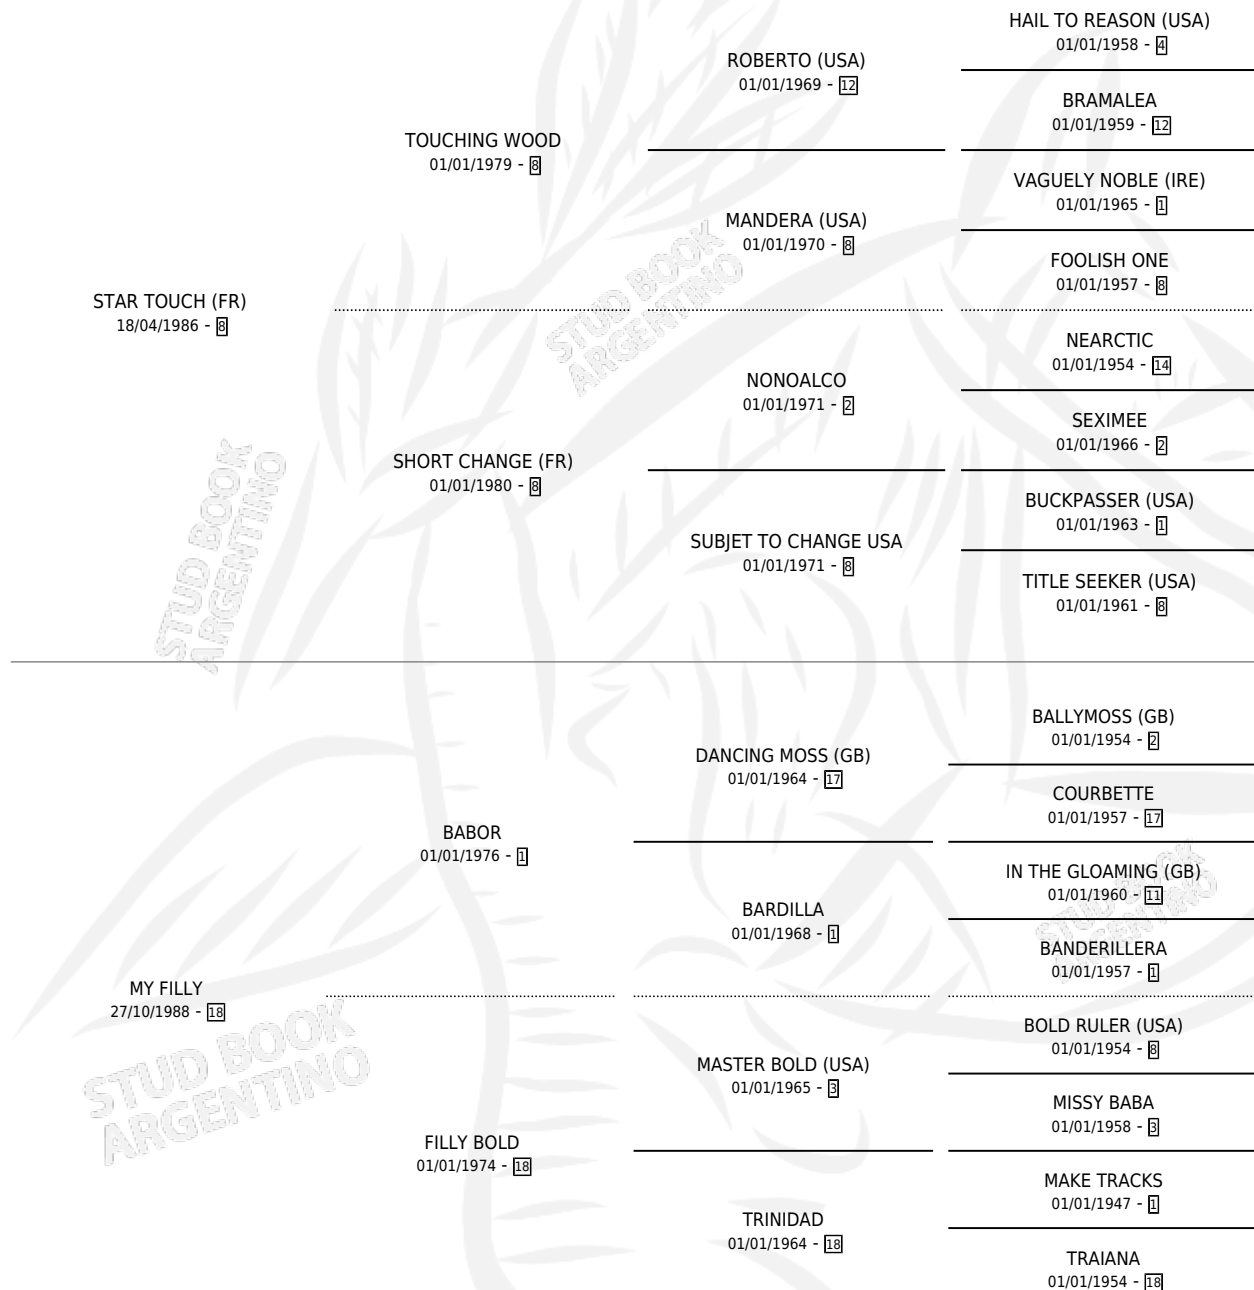

STAR FILLY

por STAR TOUCH (FR) y MY FILLY por BABOR

Argentina · Hembra · Zaino · SP · 14/11/1994
Familia 18-a · Volumen 35

ESTADO

TIPIFICACIÓN SANGUÍNEA	X
TIPIFICACIÓN POR ADN	X
PASAPORTE	X
IDENTIFICACIÓN POR MICROCHIP	X
REPRODUCTOR	X

Lugar de nacimiento: De La Pomme

Criador: Sin dato

PEDIGREE

CAMPAÑA

Solo carreras oficiales de Argentina

POR EDAD

EDAD	CC	1°	2°	3°	4°	5°	NP	CLC	CLG	CLCG1	CLGG1	IMPORTE	GANANCIA / CC
3 AÑOS	1	0	0	0	0	0	1	0	0	0	0	\$0	\$0
4 AÑOS	3	0	0	0	0	1	2	0	0	0	0	\$0	\$0
TOTALES	4	0	0	0	0	1	3	0	0	0	0	\$0	\$0
%		0.0%	0.0%	0.0%	0.0%	25.0%	75.0%	0.0%	0.0%	0.0%	0.0%		