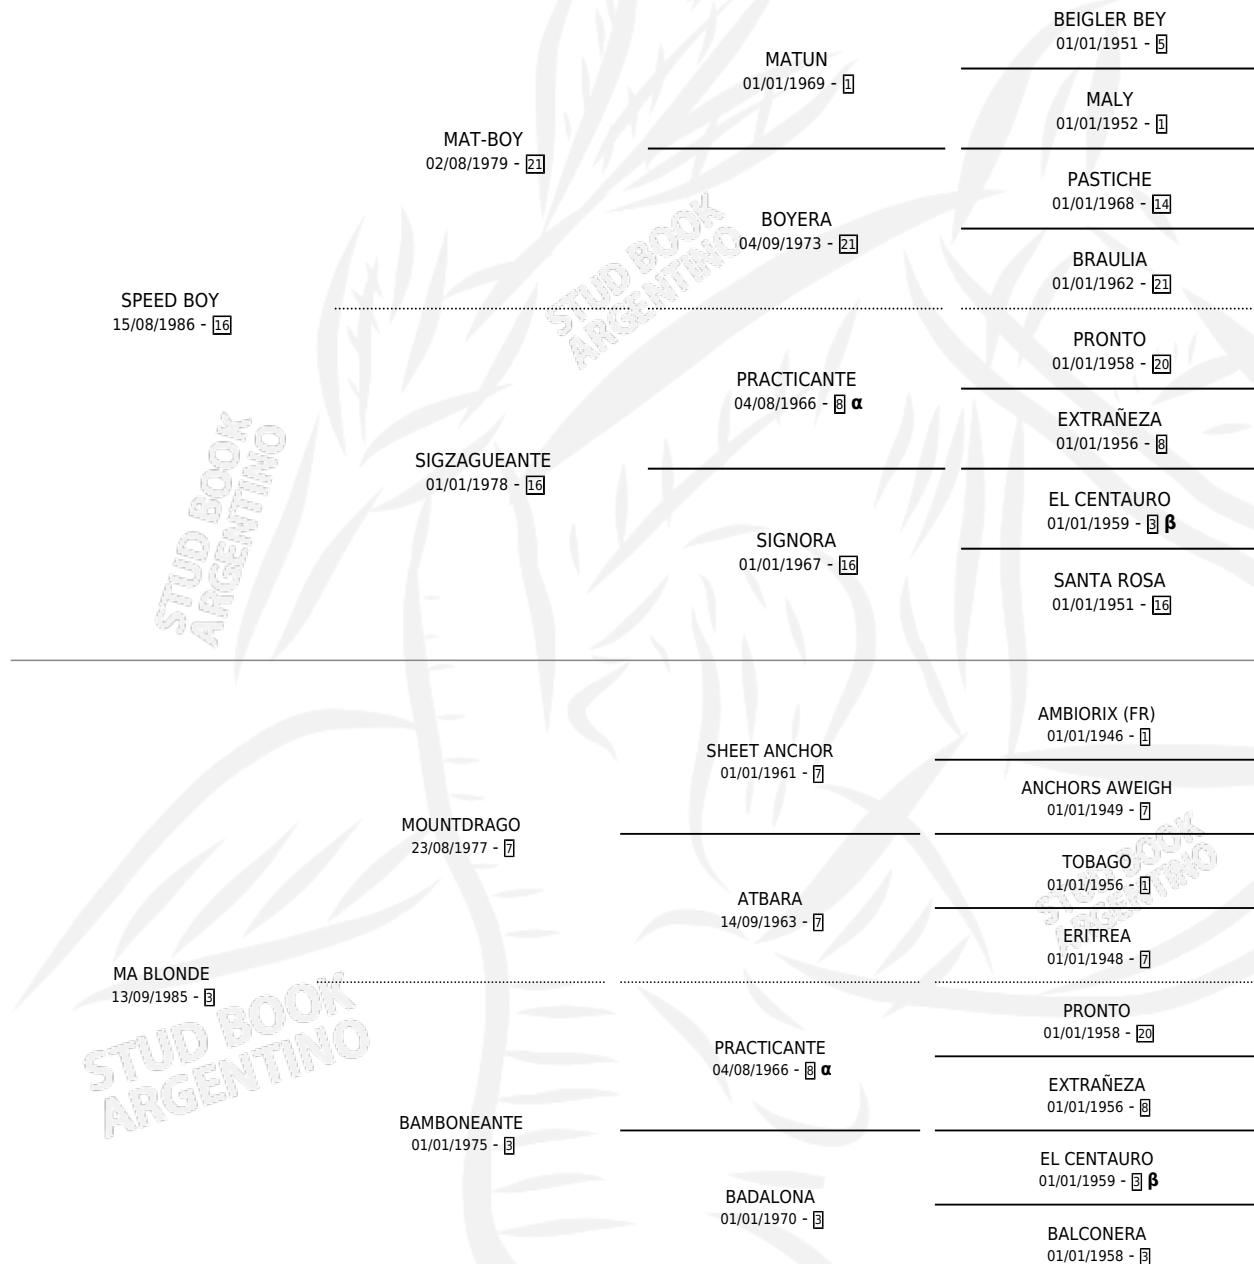

LA MORETTO

por **SPEED BOY** y **MA BLONDE** por **MOUNTDRAGO**

Argentina · Hembra · Zaino · SP · 07/11/1994
Familia 3-g · Volumen 35

ESTADO

TIPIFICACIÓN SANGUÍNEA	X
TIPIFICACIÓN POR ADN	X
PASAPORTE	X
IDENTIFICACIÓN POR MICROCHIP	X
REPRODUCTOR	X

Lugar de nacimiento: San Emilio

Criador: San Emilio

PEDIGREE

INBREEDING : α, β

LA MORETTO

Datos oficiales del Stud Book Argentino

Documento generado el 05/05/2026

studbook.org.ar