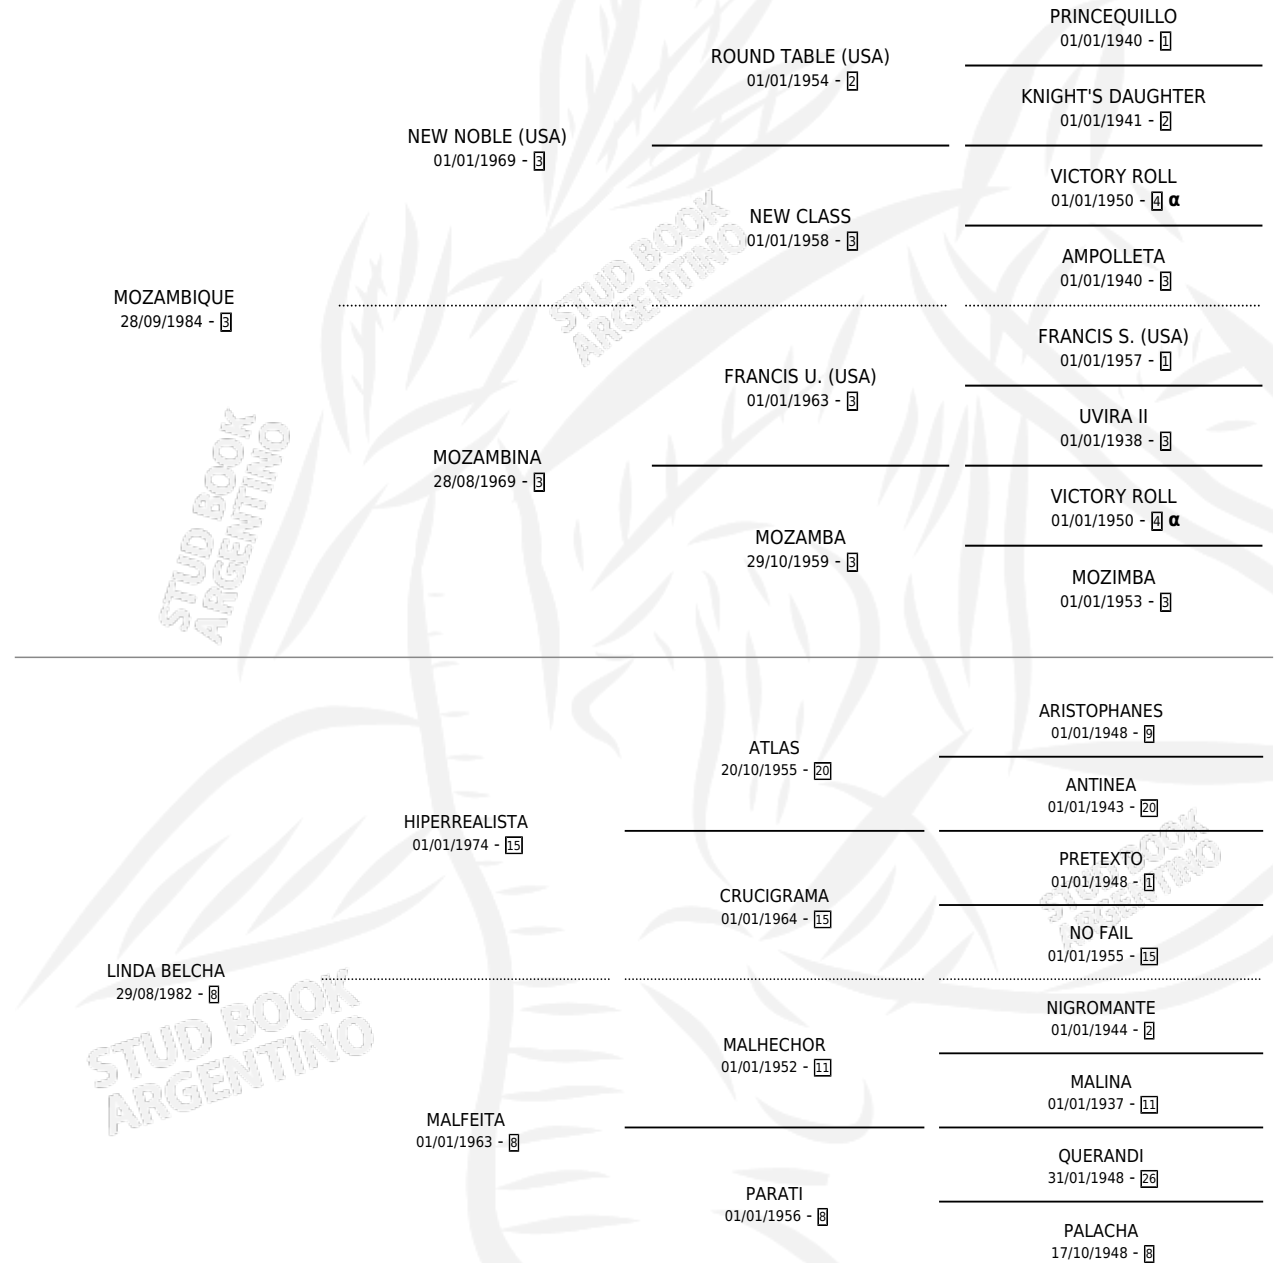

## ESTADO

TIPIFICACIÓN SANGUÍNEA	X
TIPIFICACIÓN POR ADN	X
PASAPORTE	X
IDENTIFICACIÓN POR MICROCHIP	X
REPRODUCTOR	X

**Lugar de nacimiento:** Campo particular

**Criador:** Sin dato

## PEDIGREE

INBREEDING :  $\alpha$