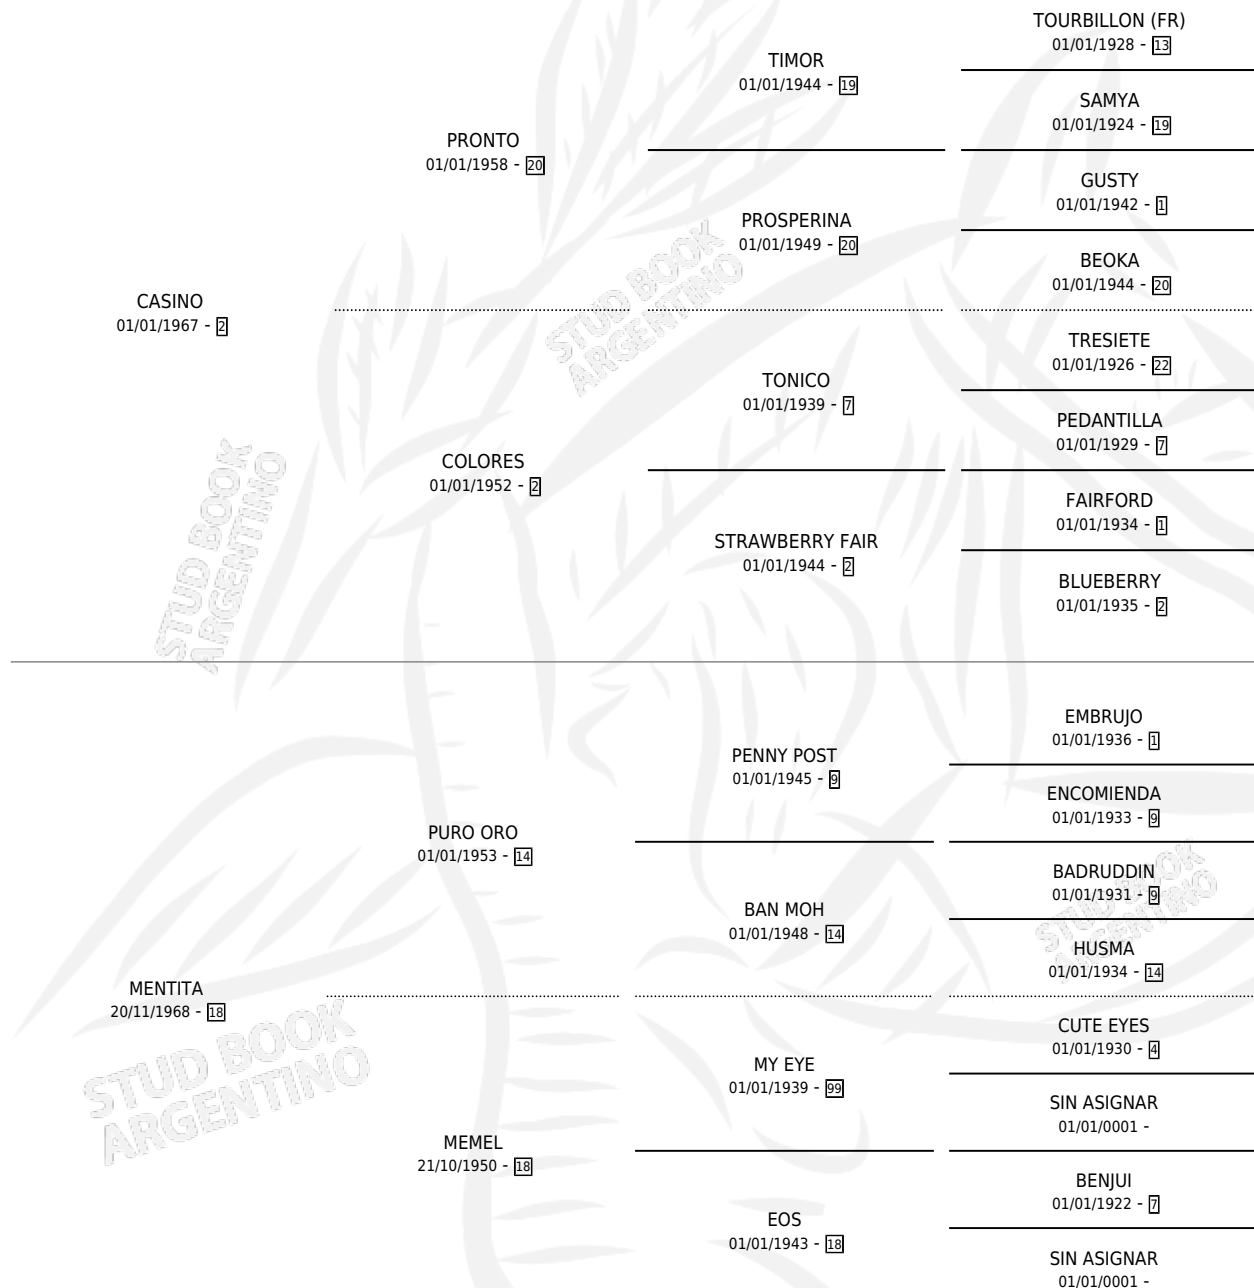

METALURGICO

por CASINO y MENTITA por PURO ORO

Argentina · Macho · Alazan · SP · 11/09/1972
Familia 18-a · Volumen 28

ESTADO

TIPIFICACIÓN SANGUÍNEA	X
TIPIFICACIÓN POR ADN	X
PASAPORTE	X
IDENTIFICACIÓN POR MICROCHIP	X
REPRODUCTOR	X

Lugar de nacimiento: Campo particular

Criador: Sin dato

PEDIGREE

METALURGICO

Datos oficiales del Stud Book Argentino

Documento generado el 15/05/2026

studbook.org.ar