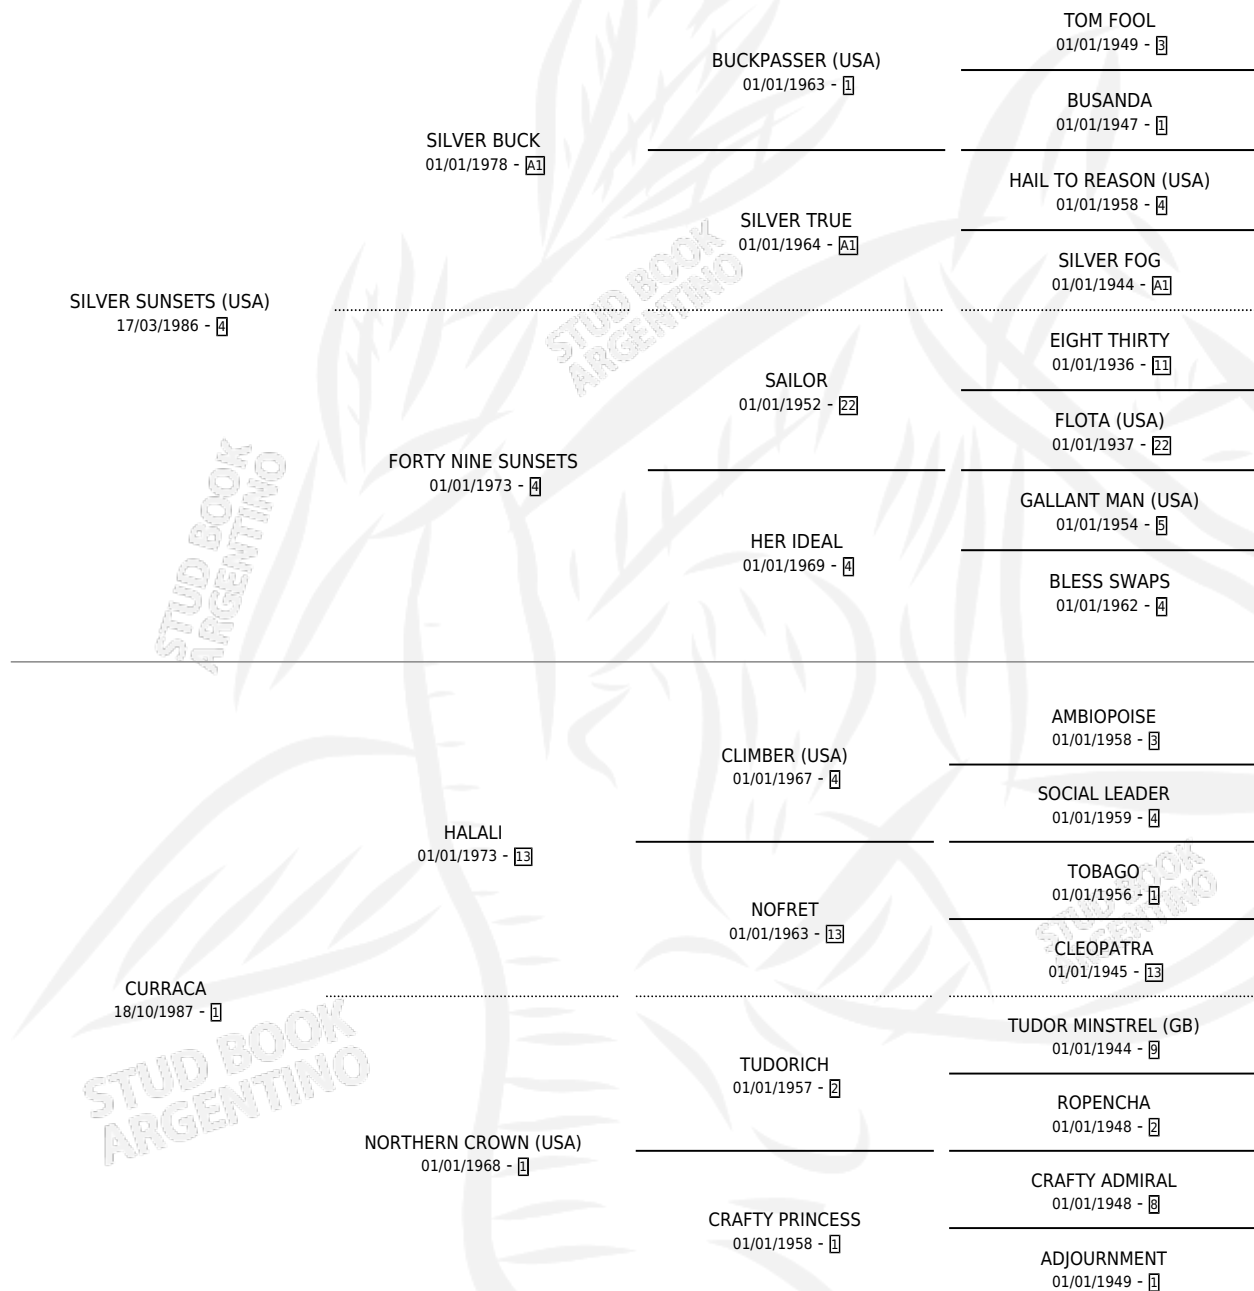

SILVERRACA

por SILVER SUNSETS (USA) y CURRACA por HALALI

Argentina · Hembra · Alazan Tostado · SP · 20/10/1994
Familia 1-I · Volumen 35

ESTADO

TIPIFICACIÓN SANGUÍNEA	X
TIPIFICACIÓN POR ADN	X
PASAPORTE	X
IDENTIFICACIÓN POR MICROCHIP	X
REPRODUCTOR	X

Lugar de nacimiento: Las Camelias

Criador: Las Camelias

PEDIGREE

CAMPAÑA

Solo carreras oficiales de Argentina

POR EDAD

EDAD	CC	1°	2°	3°	4°	5°	NP	CLC	CLG	CLCG1	CLGG1	IMPORTE	GANANCIA / CC
4 AÑOS	2	0	0	0	0	0	2	0	0	0	0	\$0	\$0
TOTALES	2	0	0	0	0	0	2	0	0	0	0	\$0	\$0
%		0.0%	0.0%	0.0%	0.0%	0.0%	100%	0.0%	0.0%	0.0%	0.0%		