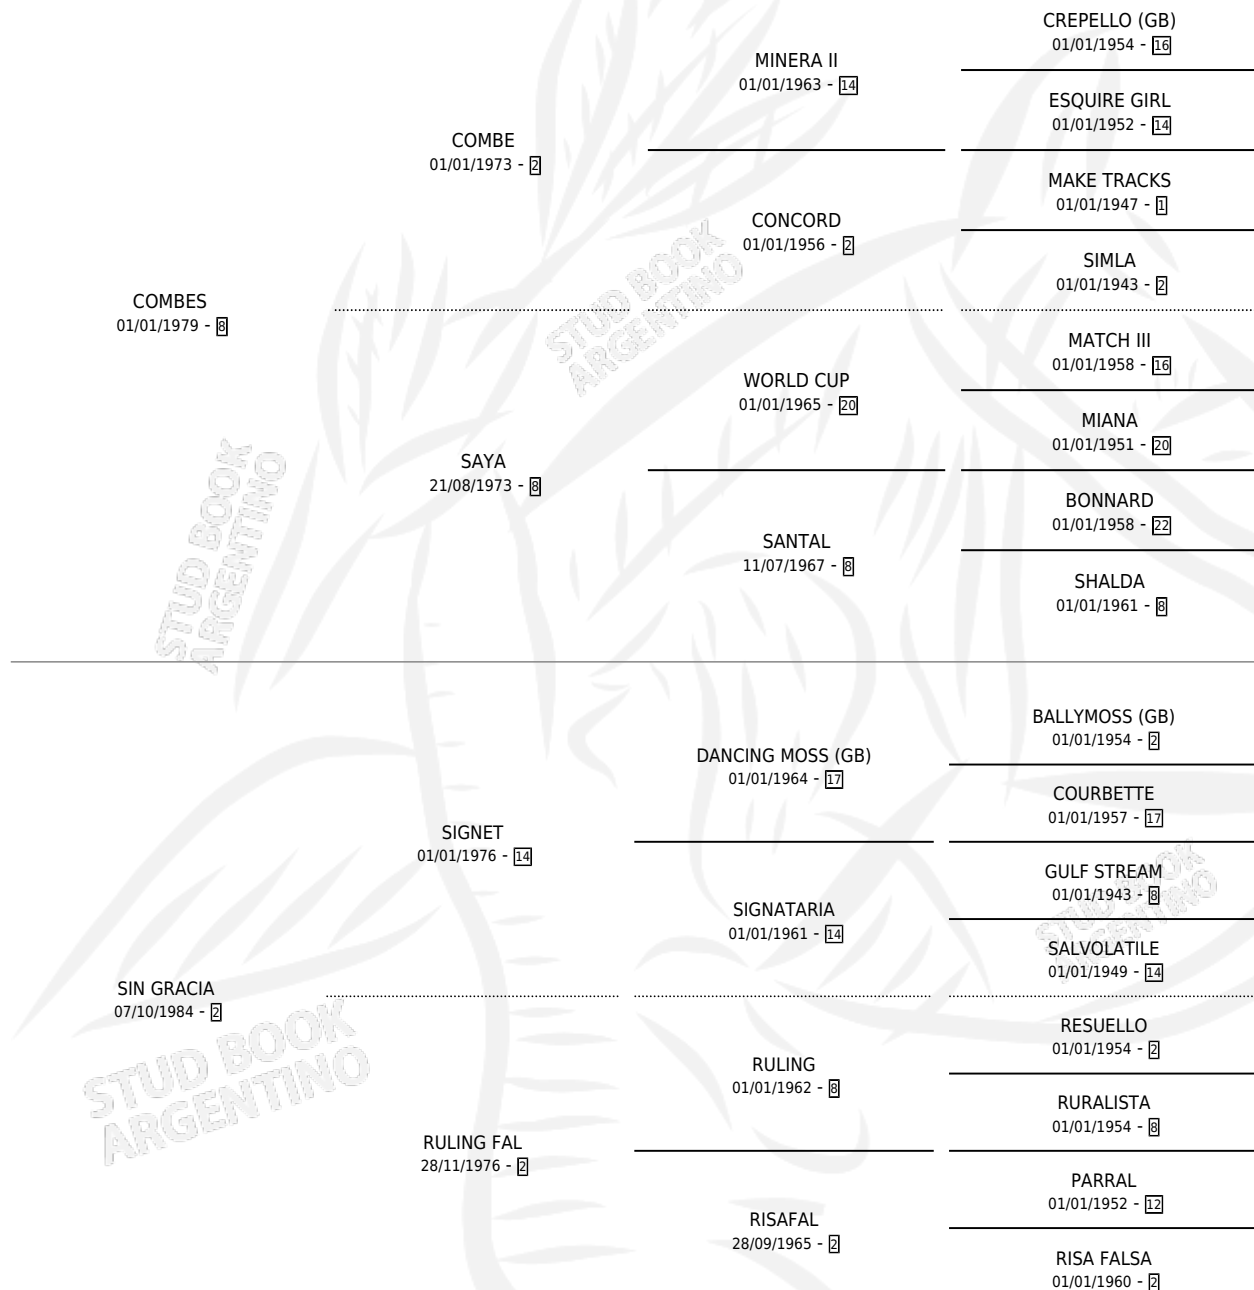

# NIÑA COMBES

por COMBES y SIN GRACIA por SIGNET

Argentina · Hembra · Alazan · SP · 09/11/1994  
Familia 2-n · Volumen 35

## ESTADO

TIPIFICACIÓN SANGUÍNEA	✓
TIPIFICACIÓN POR ADN	X
PASAPORTE	X
IDENTIFICACIÓN POR MICROCHIP	X
REPRODUCTOR	X

**Lugar de nacimiento:** Cr

**Criador:** Sin dato

## EXPORTACIÓN / IMPORTACIÓN

FECHA	MOVIMIENTO	PAÍS
24/04/1997	IMPORTADO	CHILE
08/03/1996	EXPORTADO	CHILE