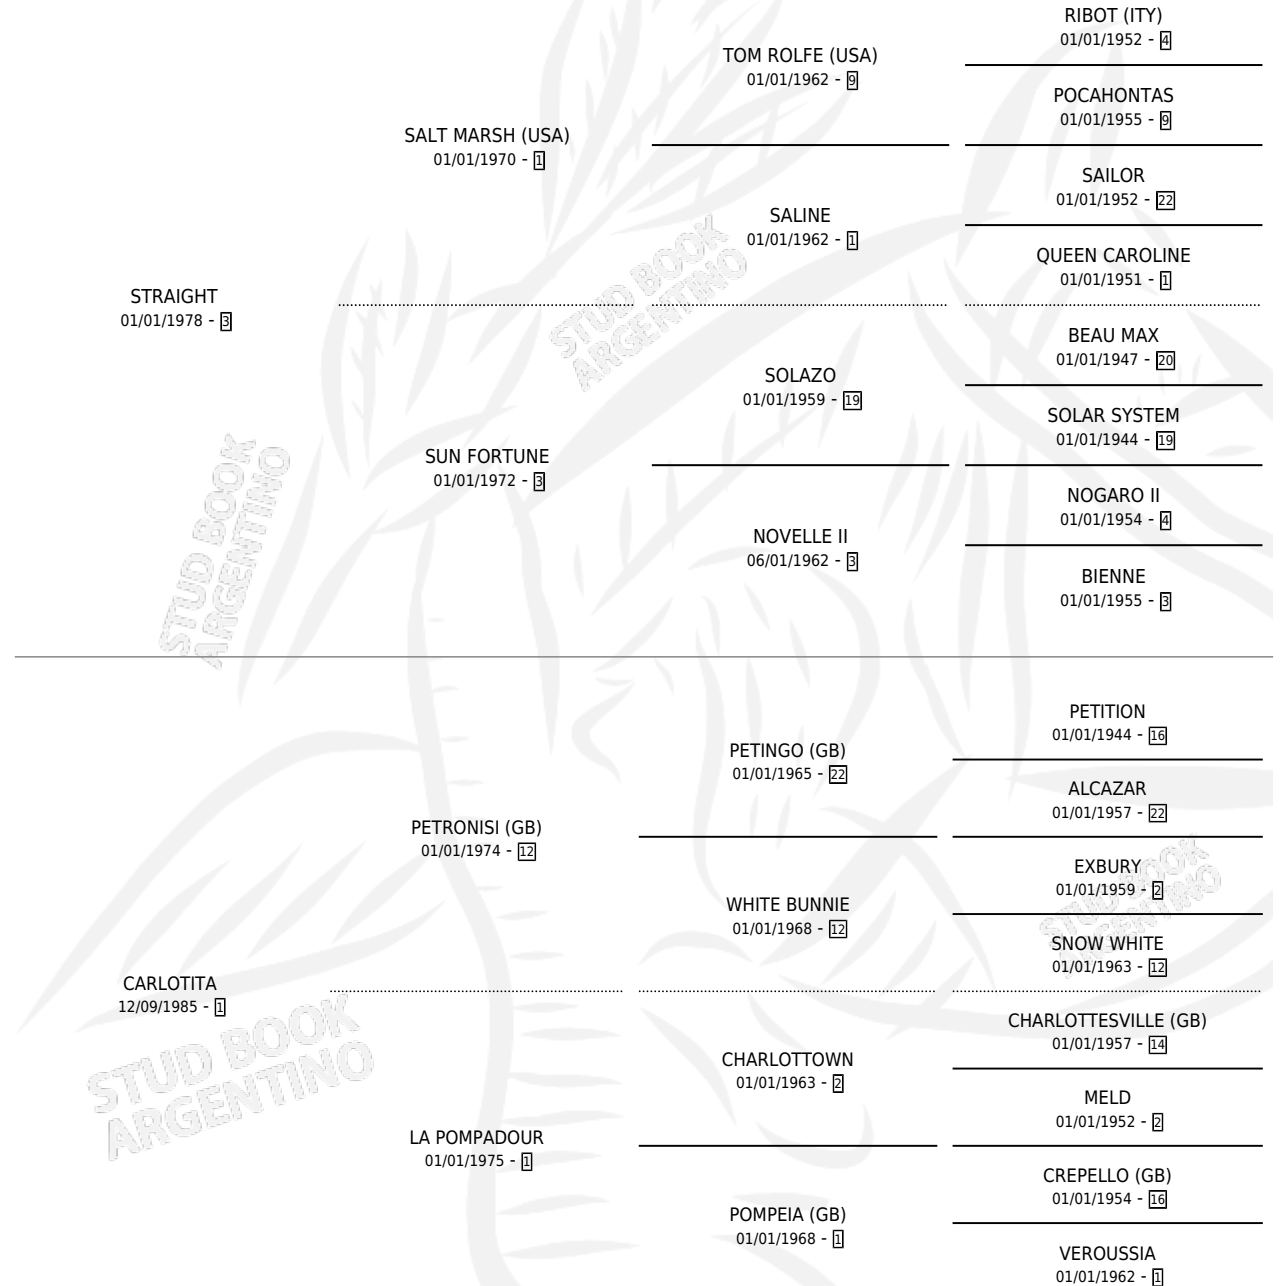

SOY PEQUE

por **STRAIGHT** y **CARLOTITA** por **PETRONISI (GB)**

Argentina · Hembra · Zaino Doradillo · SP · 12/11/1994
Familia 1 · Volumen 35

ESTADO

TIPIFICACIÓN SANGUÍNEA	X
TIPIFICACIÓN POR ADN	X
PASAPORTE	X
IDENTIFICACIÓN POR MICROCHIP	X
REPRODUCTOR	✓

Lugar de nacimiento: Los Duraznillos

Criador: Sin dato

PEDIGREE

CAMPAÑA

Solo carreras oficiales de Argentina

POR EDAD

EDAD	CC	1°	2°	3°	4°	5°	NP	CLC	CLG	CLCG1	CLGG1	IMPORTE	GANANCIA / CC
5 AÑOS	11	0	0	0	1	1	9	0	0	0	0	\$210	\$19
6 AÑOS	3	0	0	0	0	0	3	0	0	0	0	\$0	\$0
TOTALES	14	0	0	0	1	1	12	0	0	0	0	\$210	\$15
%		0.0%	0.0%	0.0%	7.1%	7.1%	85.7%	0.0%	0.0%	0.0%	0.0%		