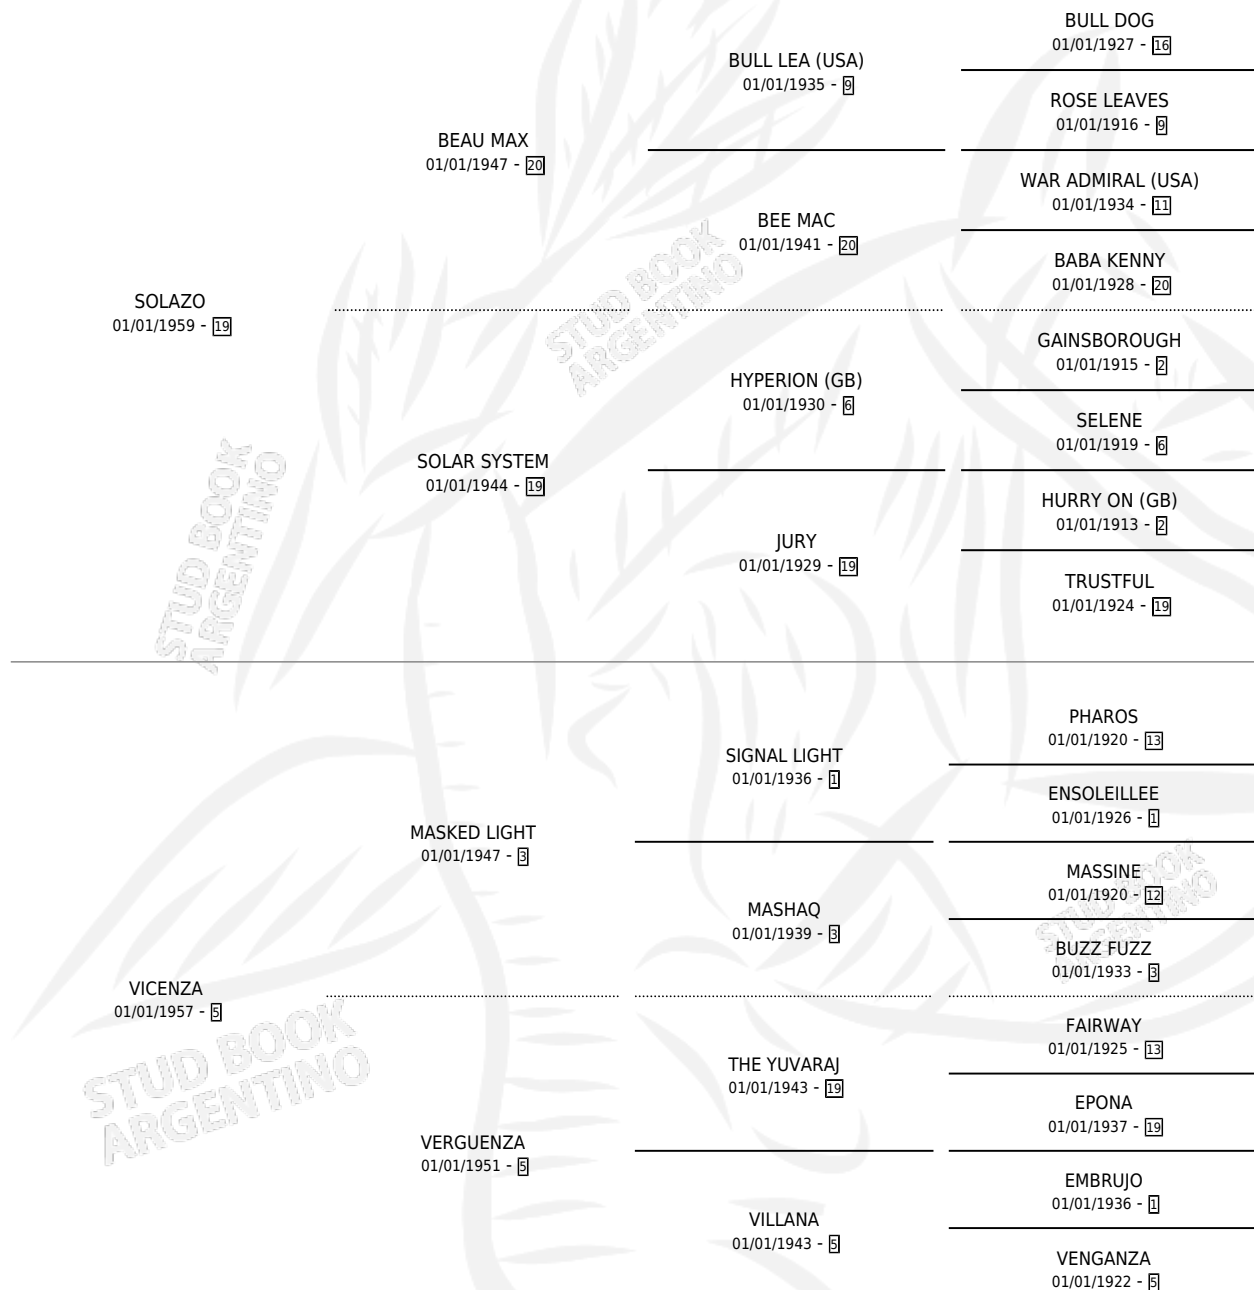

SUNDEE

por SOLAZO y VICENZA por MASKED LIGHT

Argentina · Macho · Alazan · SP · 01/01/1972
Familia 5-g · Volumen 28

ESTADO

TIPIFICACIÓN SANGUÍNEA	X
TIPIFICACIÓN POR ADN	X
PASAPORTE	X
IDENTIFICACIÓN POR MICROCHIP	X
REPRODUCTOR	✓

Lugar de nacimiento: Campo particular

Criador: Sin dato

~

HIJOS

	MACHOS	HEMBRAS
43 NACIERON	19	24
25 CORRIERON	13	12
20 GANARON	13	7

1 GANADORES CL **0** GANADORES GR **0** GANADORES G1

PEDIGREE

SERVICIOS PADRILLO