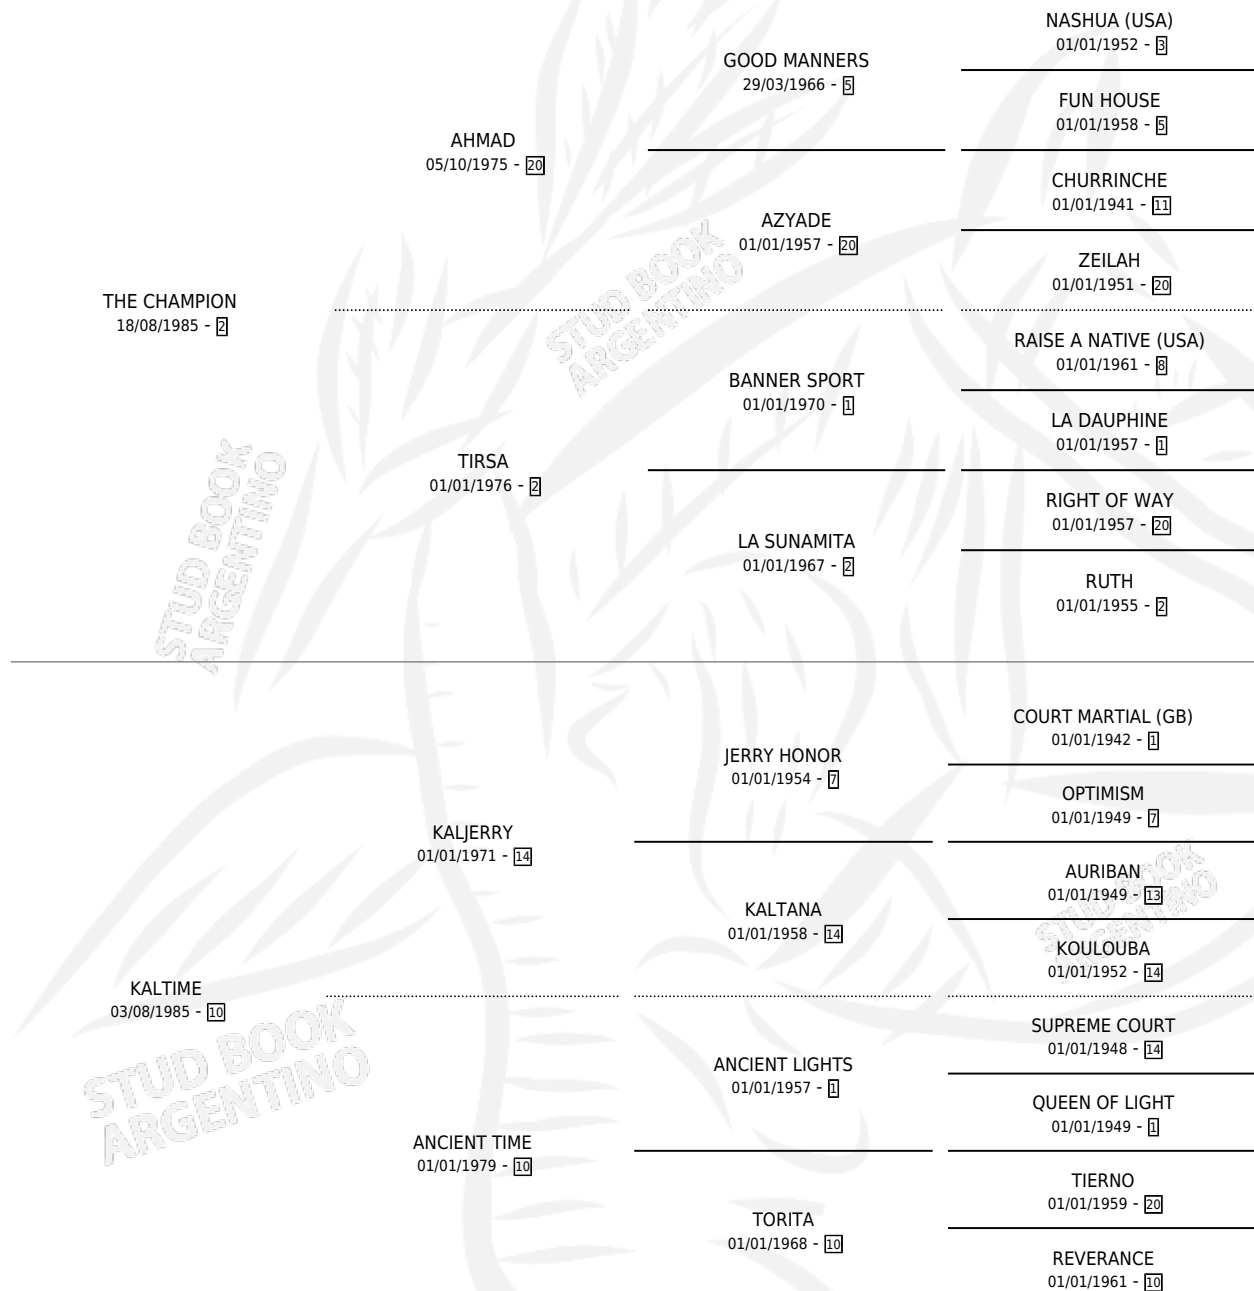

THE MODEL

por THE CHAMPION y KALTIME por KALJERRY

Argentina · Hembra · Zaino o Tordillo · SP · 22/10/1994
Familia 10-d · Volumen 35

ESTADO

TIPIFICACIÓN SANGUÍNEA	X
TIPIFICACIÓN POR ADN	X
PASAPORTE	X
IDENTIFICACIÓN POR MICROCHIP	X
REPRODUCTOR	X

Lugar de nacimiento: Yanina

Criador: Yanina

PEDIGREE