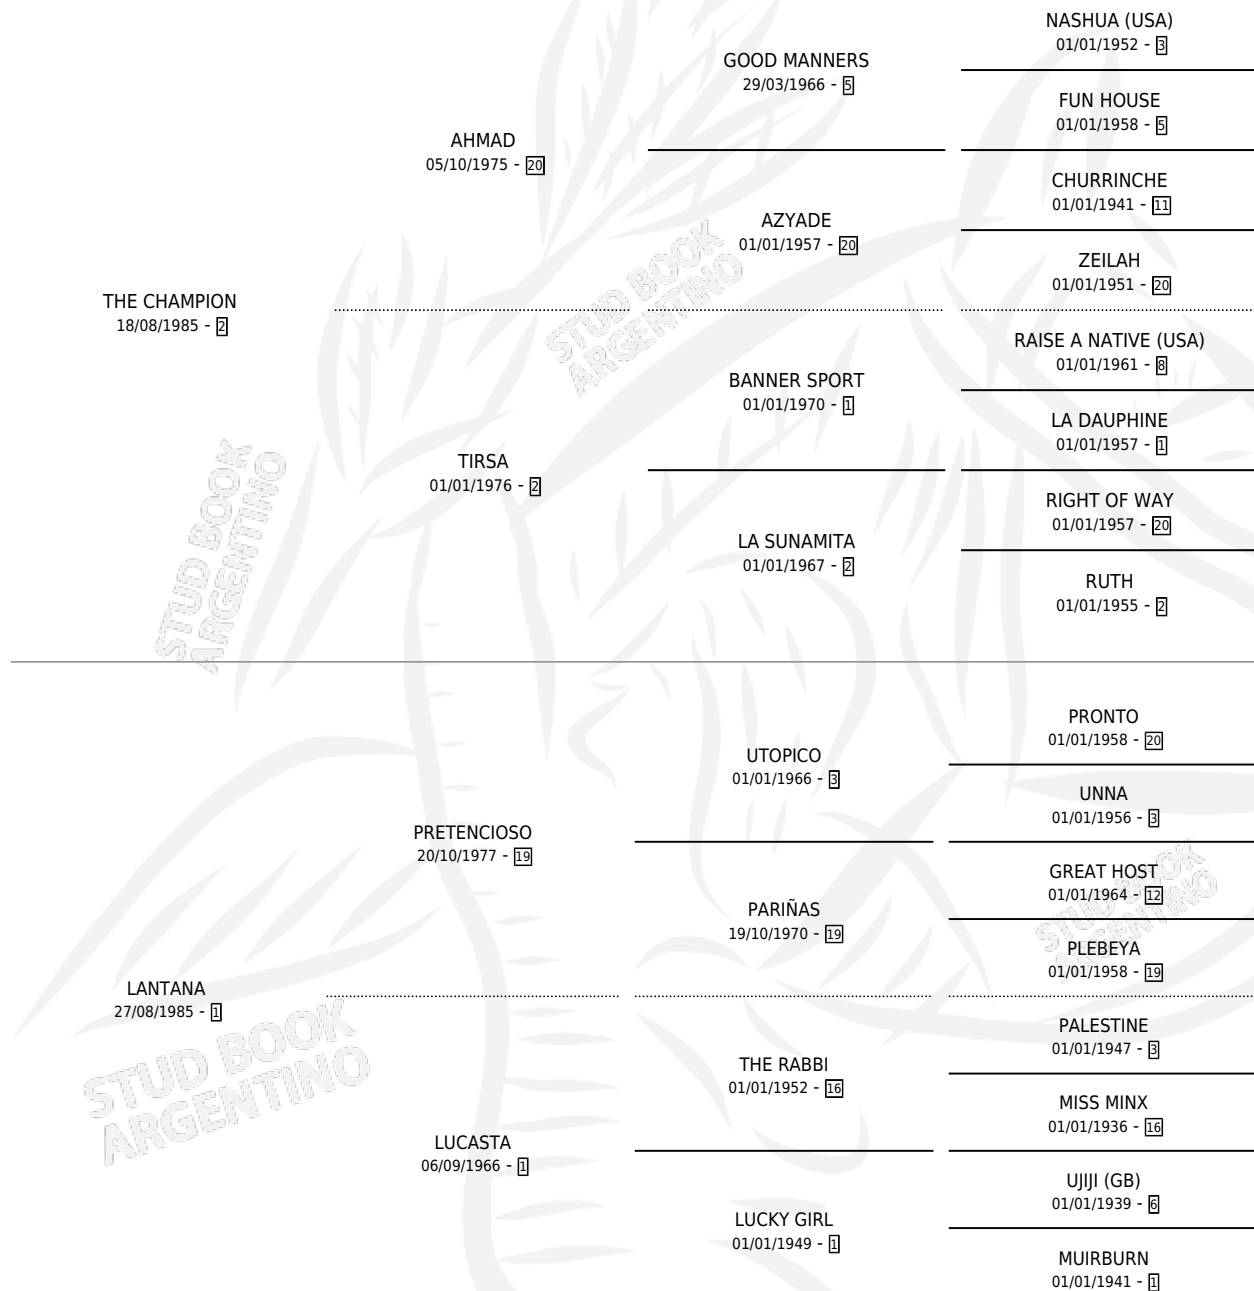

THE TROWEL

por THE CHAMPION y LANTANA por PRETENCIOSO

Argentina · Hembra · Zaino · SP · 24/10/1994
Familia 1-d · Volumen 35

ESTADO

TIPIFICACIÓN SANGUÍNEA	X
TIPIFICACIÓN POR ADN	X
PASAPORTE	X
IDENTIFICACIÓN POR MICROCHIP	X
REPRODUCTOR	X

Lugar de nacimiento: Yanina

Criador: Yanina

PEDIGREE

THE TROWEL

Datos oficiales del Stud Book Argentino

Documento generado el 06/05/2026

studbook.org.ar