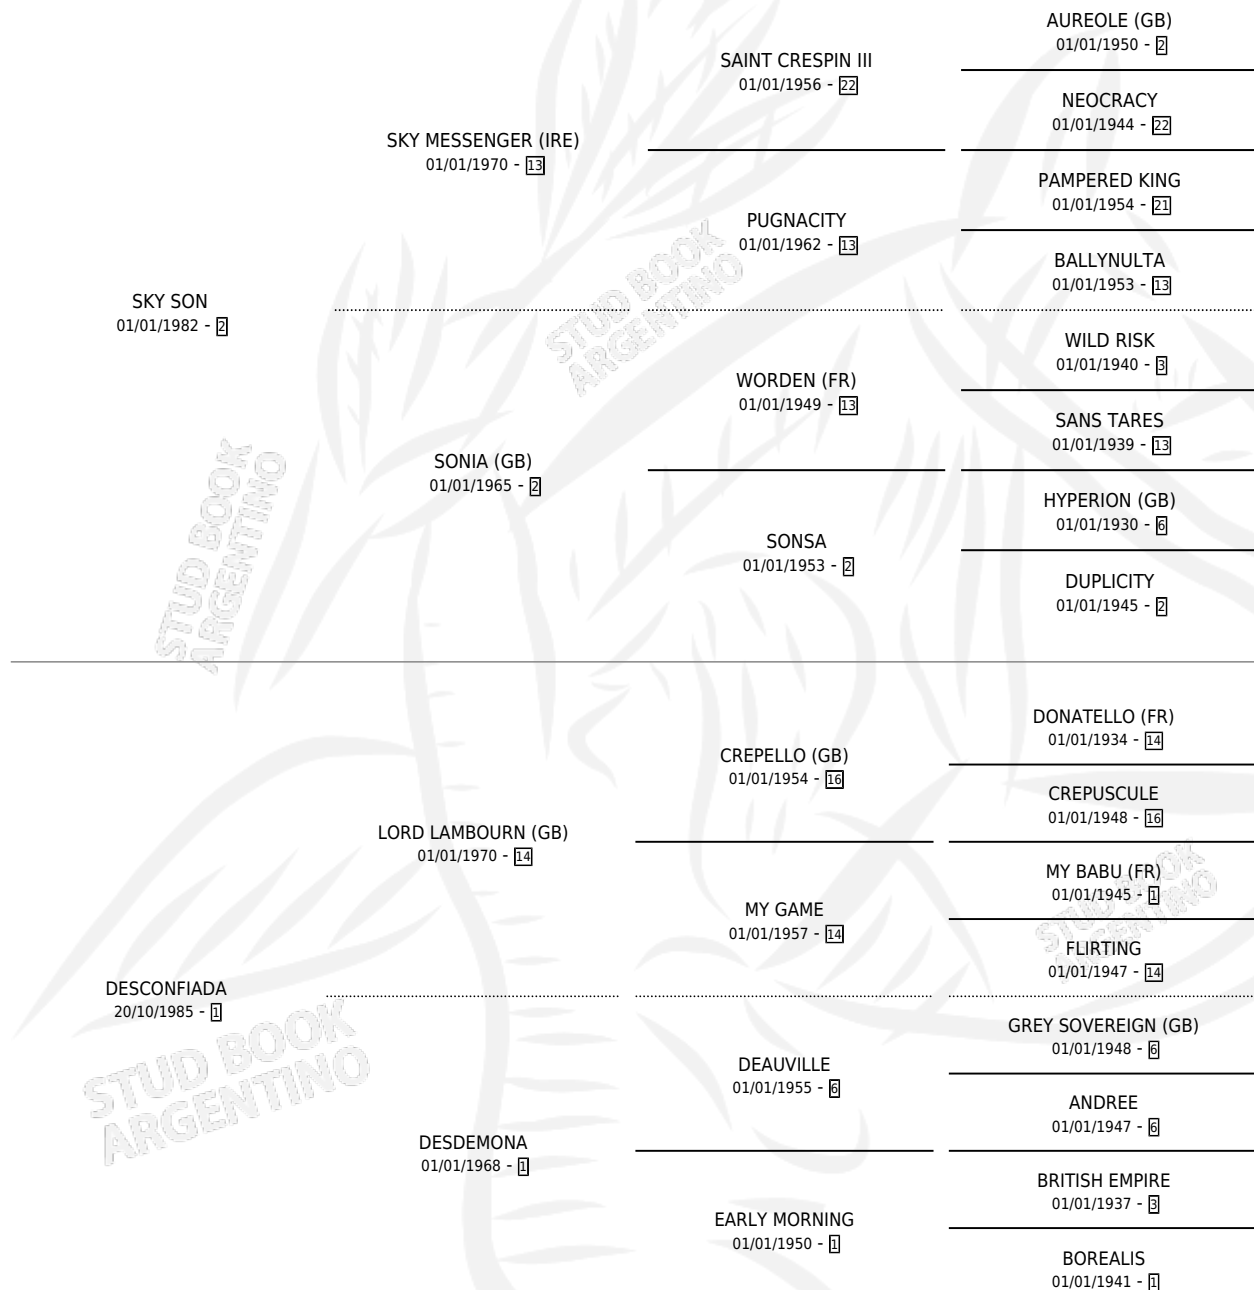

DEVIS

por SKY SON y DESCONFIADA por LORD LAMBOURN (GB)

Argentina · Macho · Zaino · SP · 14/11/1994
Familia 1 · Volumen 35

ESTADO

TIPIFICACIÓN SANGUÍNEA	X
TIPIFICACIÓN POR ADN	X
PASAPORTE	X
IDENTIFICACIÓN POR MICROCHIP	X
REPRODUCTOR	X

Lugar de nacimiento: Abra El Hinojo

Criador: Abra El Hinojo

PEDIGREE