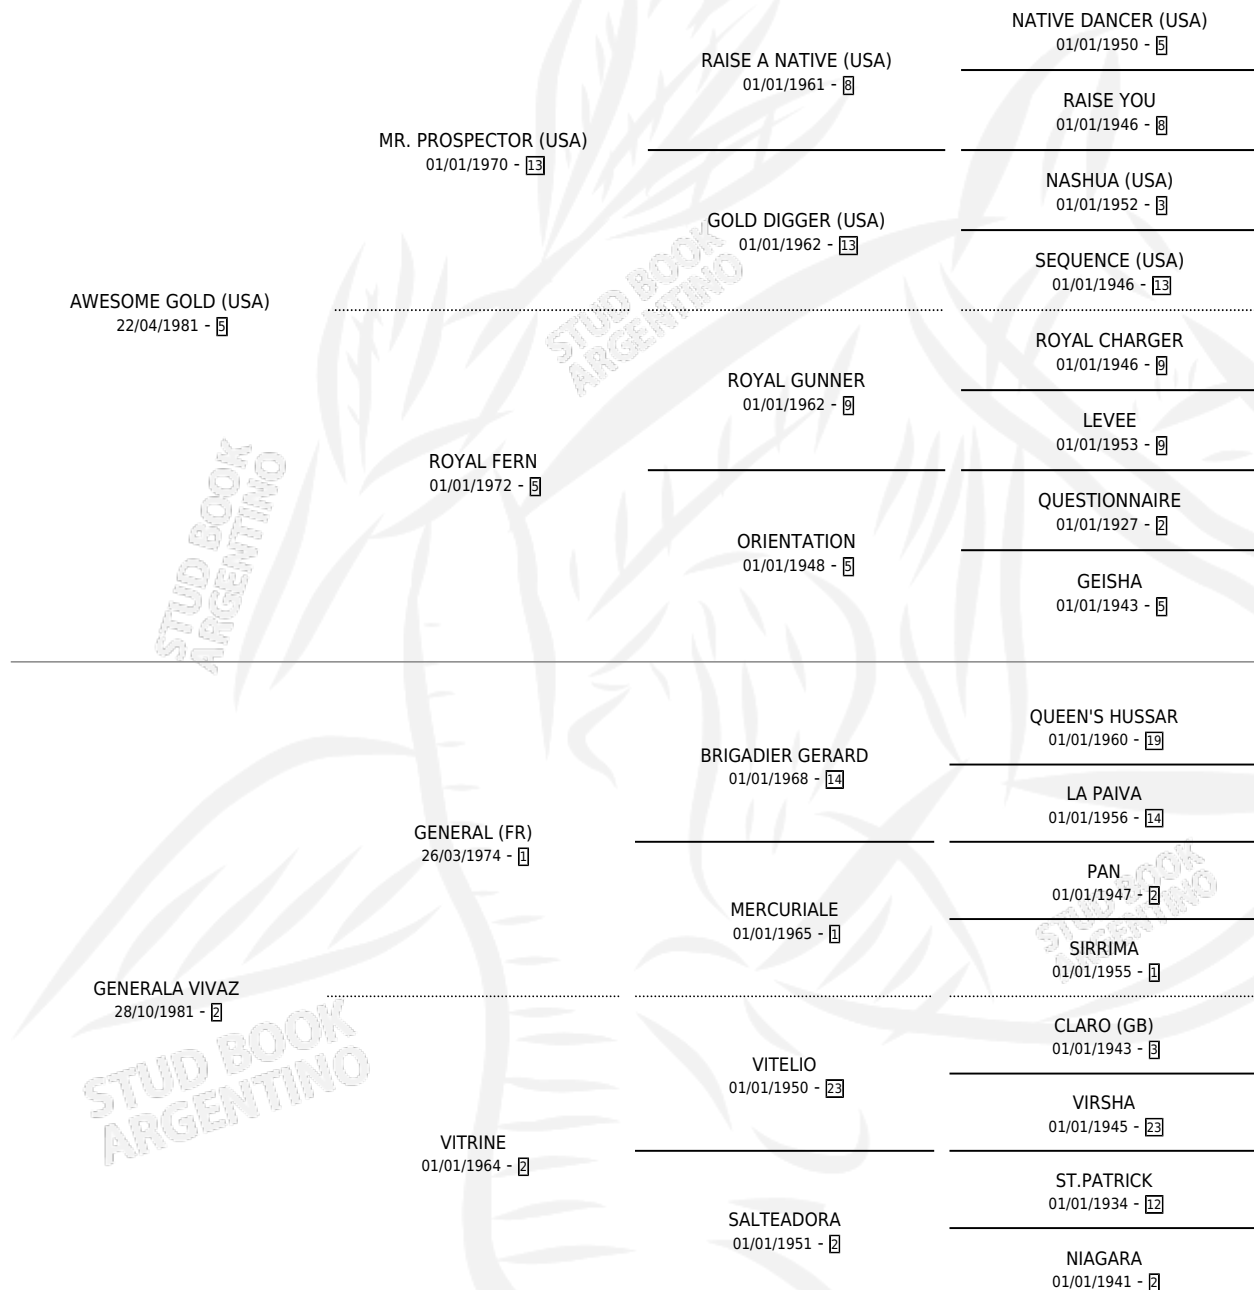

NUESTRA CAPITANA

por **AWESOME GOLD (USA)** y **GENERALA VIVAZ** por
GENERAL (FR)

Argentina · Hembra · Alazan · SP · 04/12/1994
Familia 2-h · Volumen 35

ESTADO

TIPIFICACIÓN SANGUÍNEA	✓
TIPIFICACIÓN POR ADN	X
PASAPORTE	X
IDENTIFICACIÓN POR MICROCHIP	X
REPRODUCTOR	✓

Lugar de nacimiento: El Tambolar

Criador: Sin dato

~

HIJOS

	MACHOS	HEMBRAS
1 NACIERON	0	1
SIN ACTUACIONES		

PEDIGREE