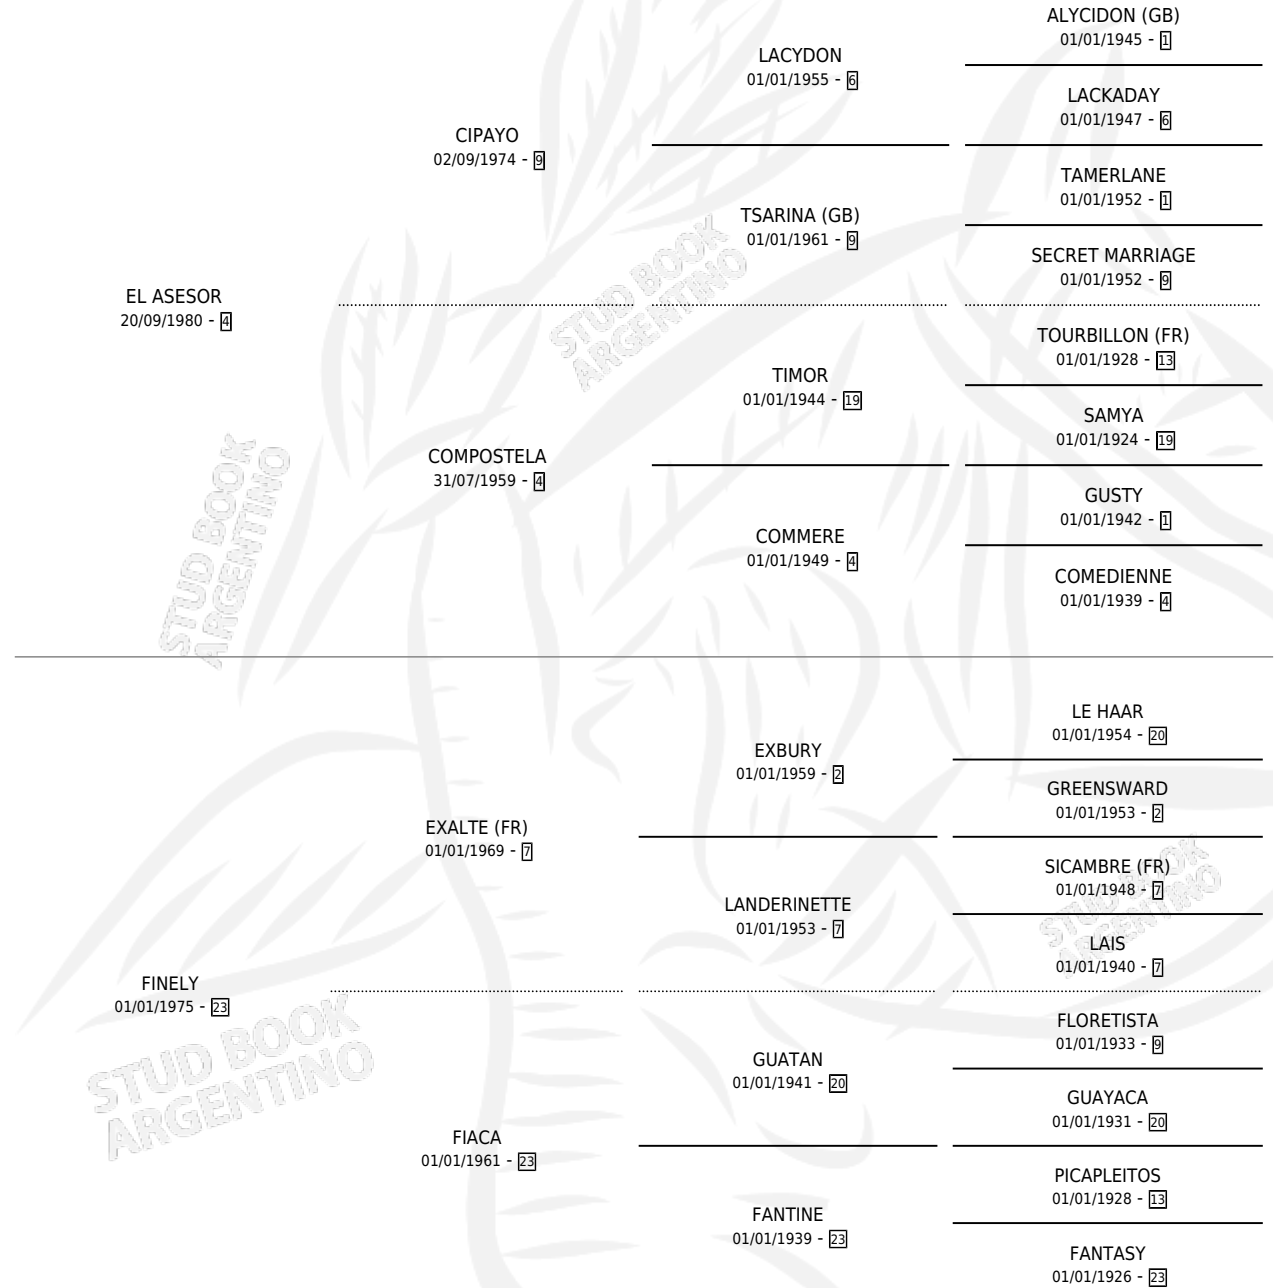

GRAN ASESORADO

por EL ASESOR y FINELY por EXALTE (FR)

Argentina · Macho · Zaino · SP · 19/11/1994
Familia 23-a · Volumen 35

ESTADO

TIPIFICACIÓN SANGUÍNEA	X
TIPIFICACIÓN POR ADN	X
PASAPORTE	X
IDENTIFICACIÓN POR MICROCHIP	X
REPRODUCTOR	X

Lugar de nacimiento: El Tambolar

Criador: Sin dato

PEDIGREE

GRAN ASESORADO

Datos oficiales del Stud Book Argentino

Documento generado el 11/05/2026

studbook.org.ar