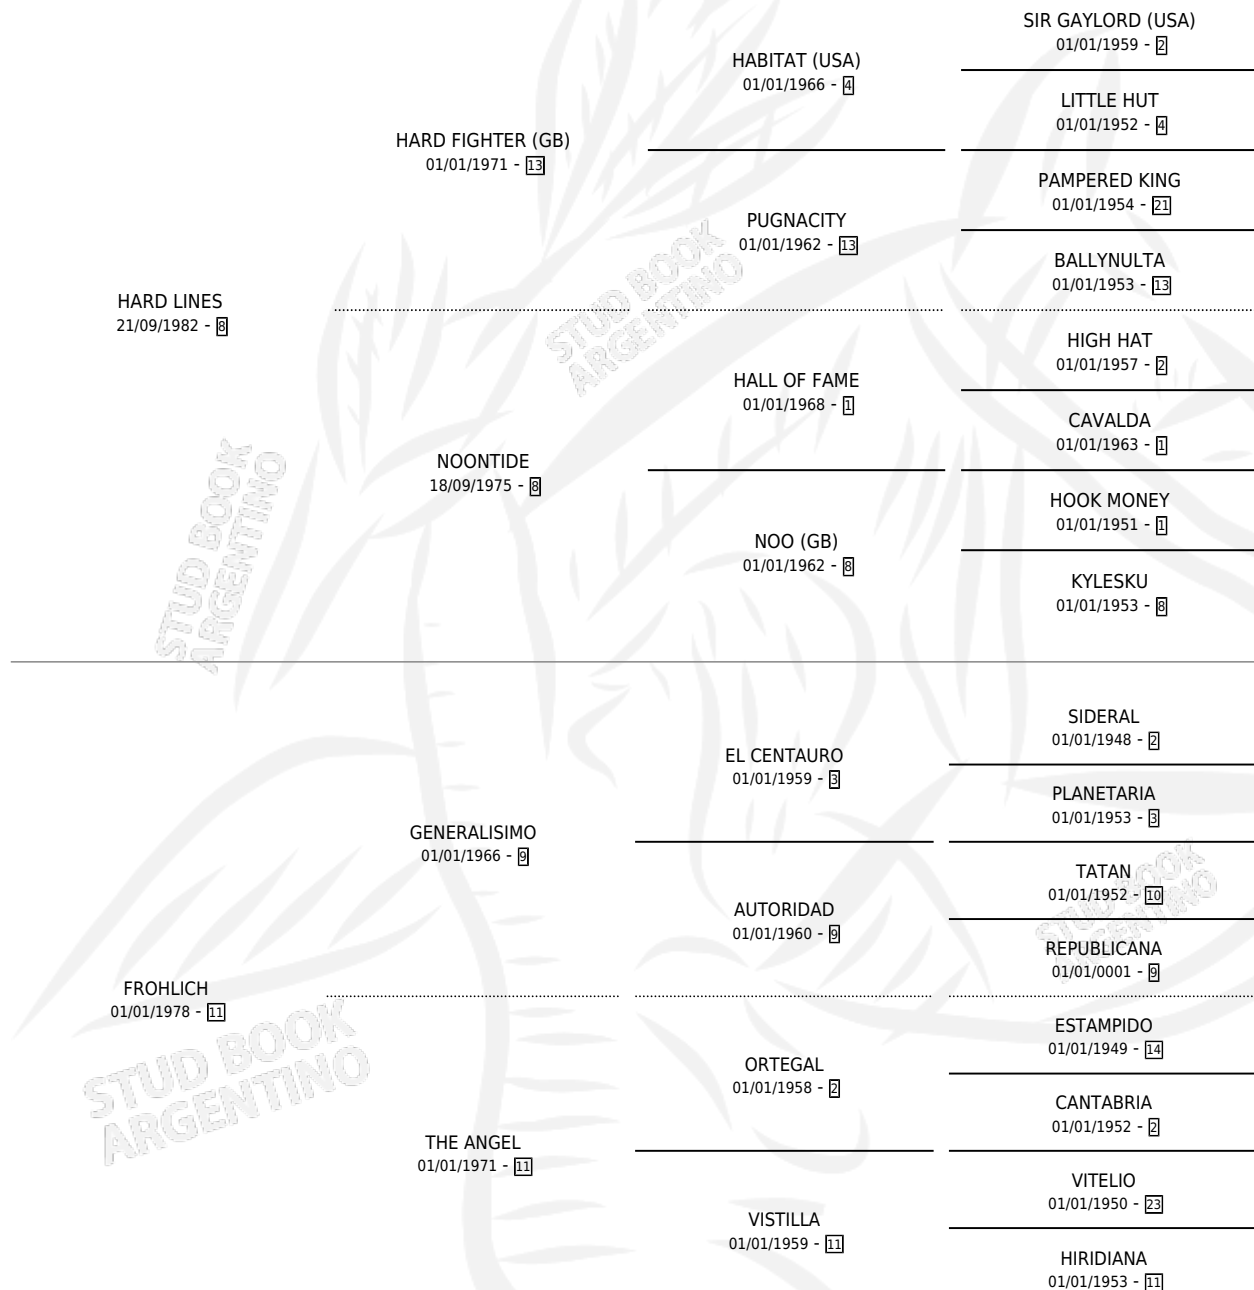

HARD JUNIOR

por **HARD LINES** y **FROHLICH** por **GENERALISIMO**

Argentina · Hembra · Zaino · SP · 08/11/1994
Familia 11-d · Volumen 35

ESTADO

TIPIFICACIÓN SANGUÍNEA	X
TIPIFICACIÓN POR ADN	X
PASAPORTE	X
IDENTIFICACIÓN POR MICROCHIP	X
REPRODUCTOR	X

Lugar de nacimiento: La Esperanza

Criador: Zengaro Gerardo Esteban y Zengaro Hugo Daniel

PEDIGREE

CAMPAÑA

Solo carreras oficiales de Argentina

POR EDAD

EDAD	CC	1°	2°	3°	4°	5°	NP	CLC	CLG	CLCG1	CLGG1	IMPORTE	GANANCIA / CC
4 AÑOS	5	0	0	0	0	0	5	0	0	0	0	\$0	\$0
5 AÑOS	4	0	1	0	0	0	3	0	0	0	0	\$1,032	\$258
TOTALES	9	0	1	0	0	0	8	0	0	0	0	\$1,032	\$115
%		0.0%	11.1%	0.0%	0.0%	0.0%	88.9%	0.0%	0.0%	0.0%	0.0%		

Placés en San Isidro en 9 carreras disputadas.

POR DISTANCIA

HIPODROMO	CC	1°	2°	3°	4°	5°	NP	CLC	CLG	CLCG1	CLGG1	IMPORTE
LA PLATA	1	0	0	0	0	0	1	0	0	0	0	\$0
1100 MTS	1	0	0	0	0	0	1	0	0	0	0	\$0
PALERMO	3	0	0	0	0	0	3	0	0	0	0	\$0
1000 MTS	3	0	0	0	0	0	3	0	0	0	0	\$0
SAN ISIDRO	5	0	1	0	0	0	4	0	0	0	0	\$1,032
1000 MTS	4	0	1	0	0	0	3	0	0	0	0	\$1,032
1100 MTS	1	0	0	0	0	0	1	0	0	0	0	\$0