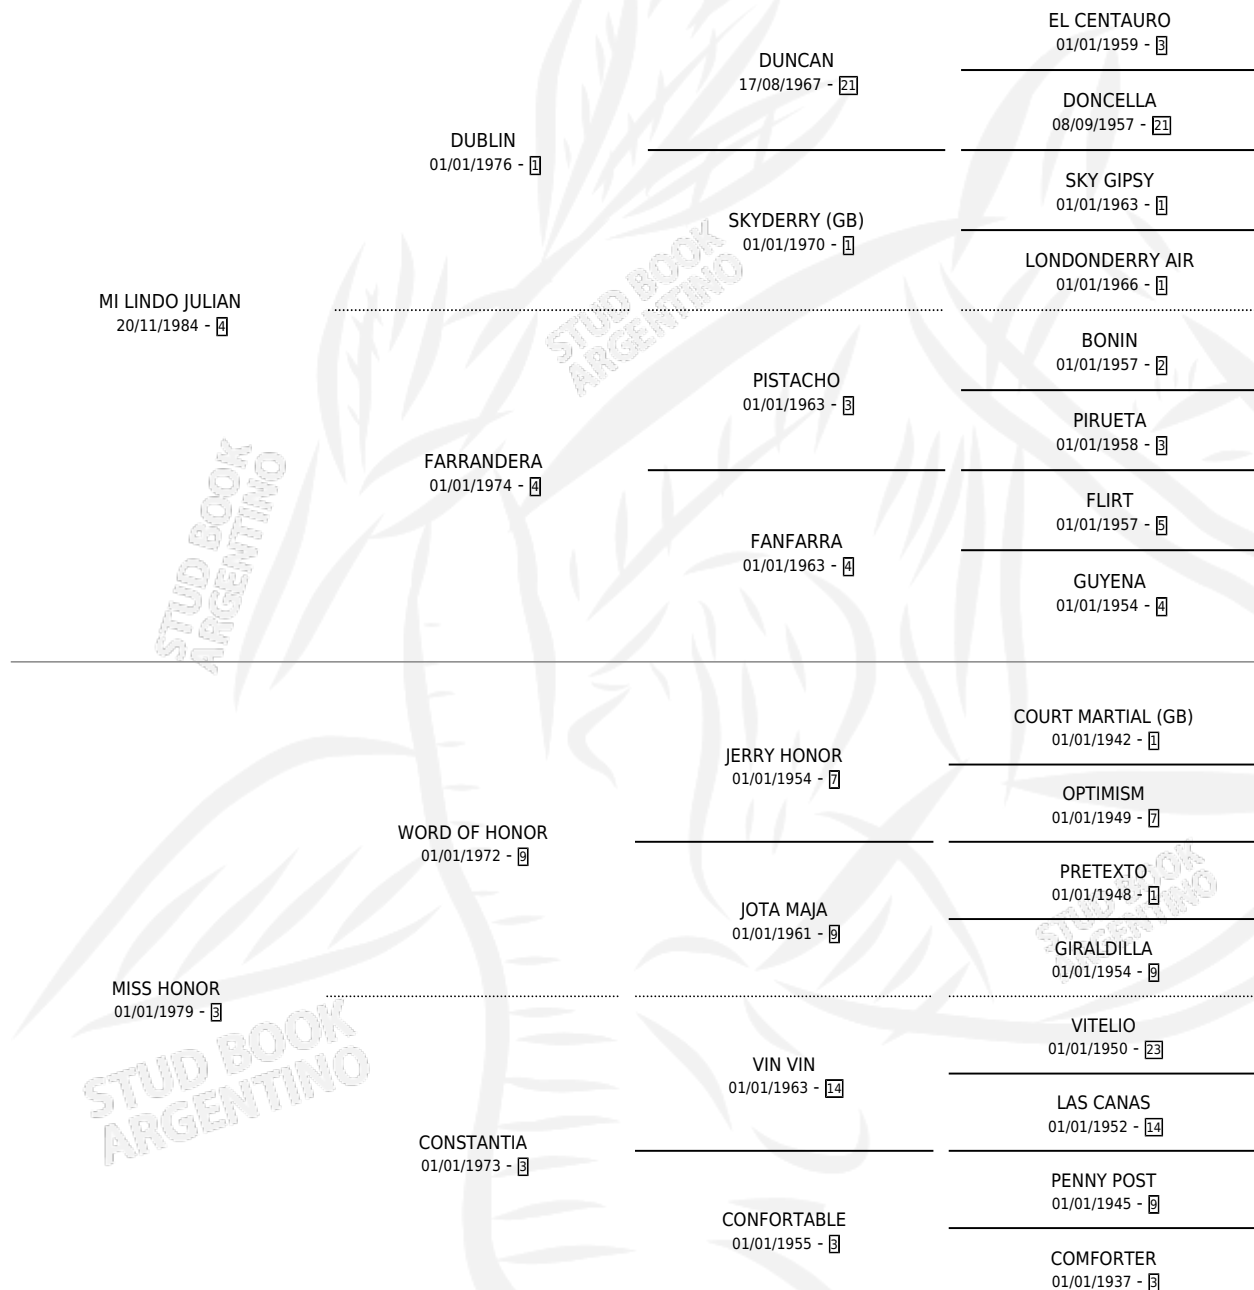

MALA RACHA

por MI LINDO JULIAN y MISS HONOR por WORD OF HONOR

Argentina · Hembra · Tordillo · SP · 04/11/1994
Familia 3-d · Volumen 35

ESTADO

TIPIFICACIÓN SANGUÍNEA	✓
TIPIFICACIÓN POR ADN	X
PASAPORTE	X
IDENTIFICACIÓN POR MICROCHIP	X
REPRODUCTOR	✓

Lugar de nacimiento: Maria Mirta
Criador: Sin dato

~

HIJOS

	MACHOS	HEMBRAS
1 NACIERON	1	0
1 CORRIERON	1	0
1 GANARON	1	0
0 GANADORES CL	0 GANADORES GR	0 GANADORES G1

PEDIGREE

S

mientos 1 / Efectividad 20.00%

PADRILLO	PRODUCTO	CRIADOR	1ER SERVICIO	ÚLTIMO SERVICIO
COMPANION	∅		25/09/2002	28/09/2002
MALA RACHA	∅		23/02/2002	25/02/2002
Datos oficiales del Stud Book Argentino	∅		21/12/2001	27/12/2001
COMPANION	∅		12/12/2000	15/12/2000
ROCK LANG	DESGASTE (M T, 07/10/1999)	SIN DATO	25/10/1998	27/10/1998