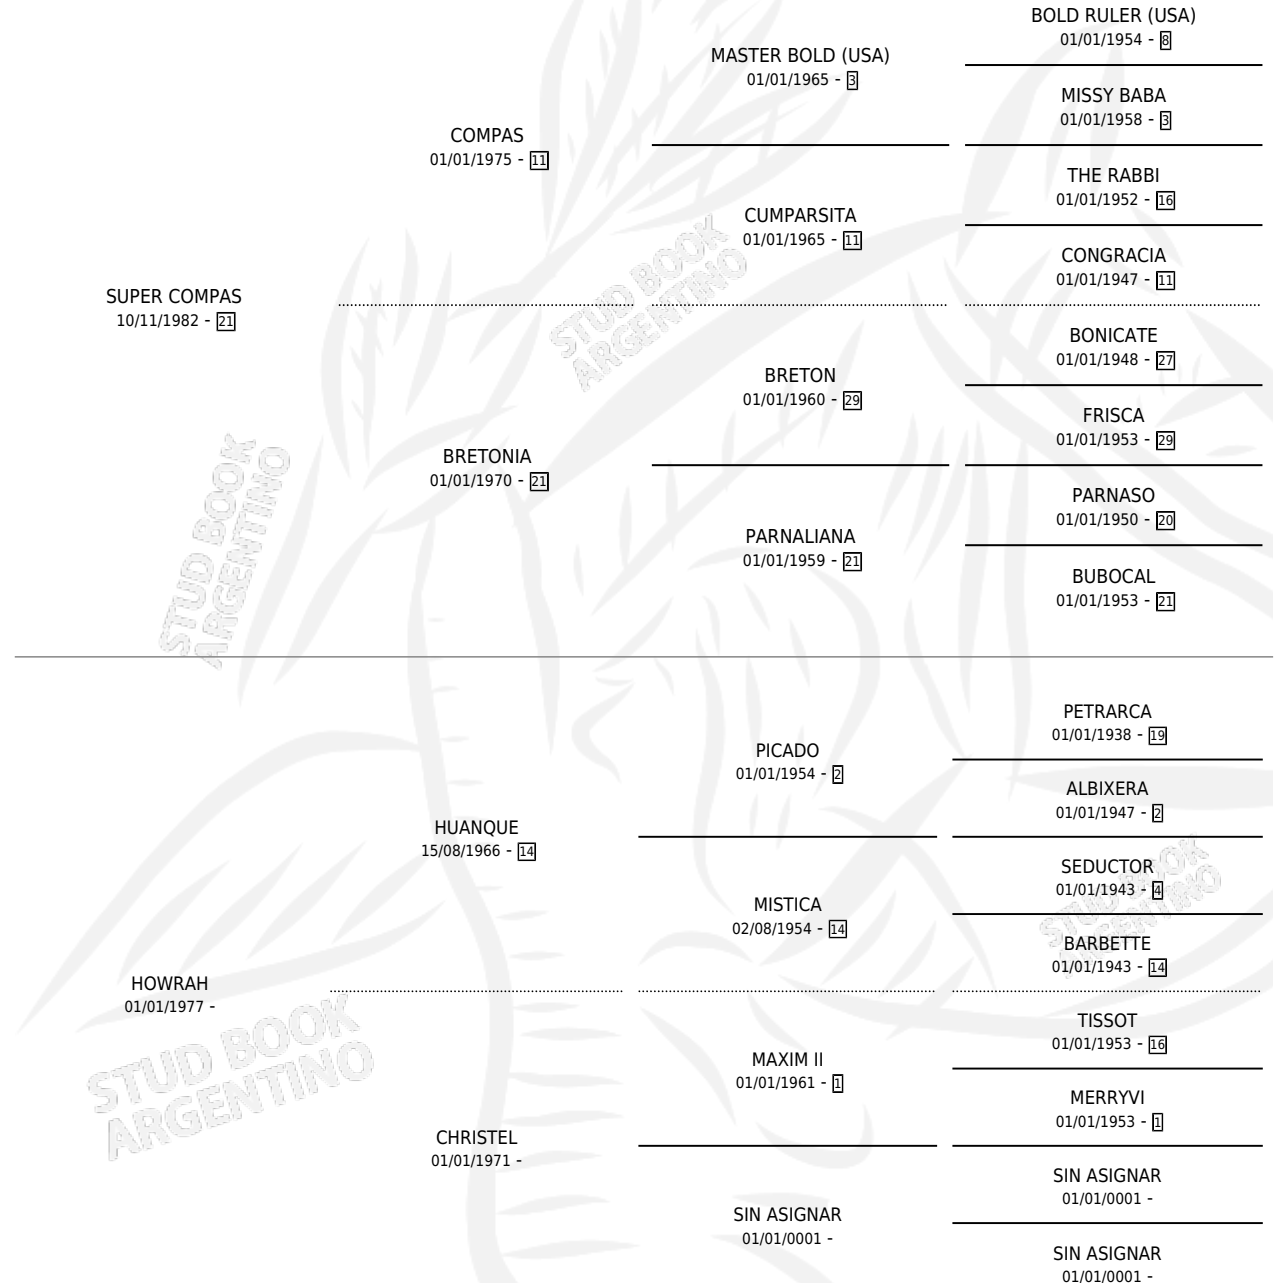

SUPER MELODIA

por SUPER COMPAS y HOWRAH por HUANQUE

Argentina · Hembra · Zaino · SP · 09/11/1994
Familia · Volumen 35

ESTADO

TIPIFICACIÓN SANGUÍNEA	X
TIPIFICACIÓN POR ADN	X
PASAPORTE	X
IDENTIFICACIÓN POR MICROCHIP	X
REPRODUCTOR	X

Lugar de nacimiento: San Silvano

Criador: Sin dato

PEDIGREE

SUPER MELODIA

Datos oficiales del Stud Book Argentino

Documento generado el 09/05/2026

studbook.org.ar