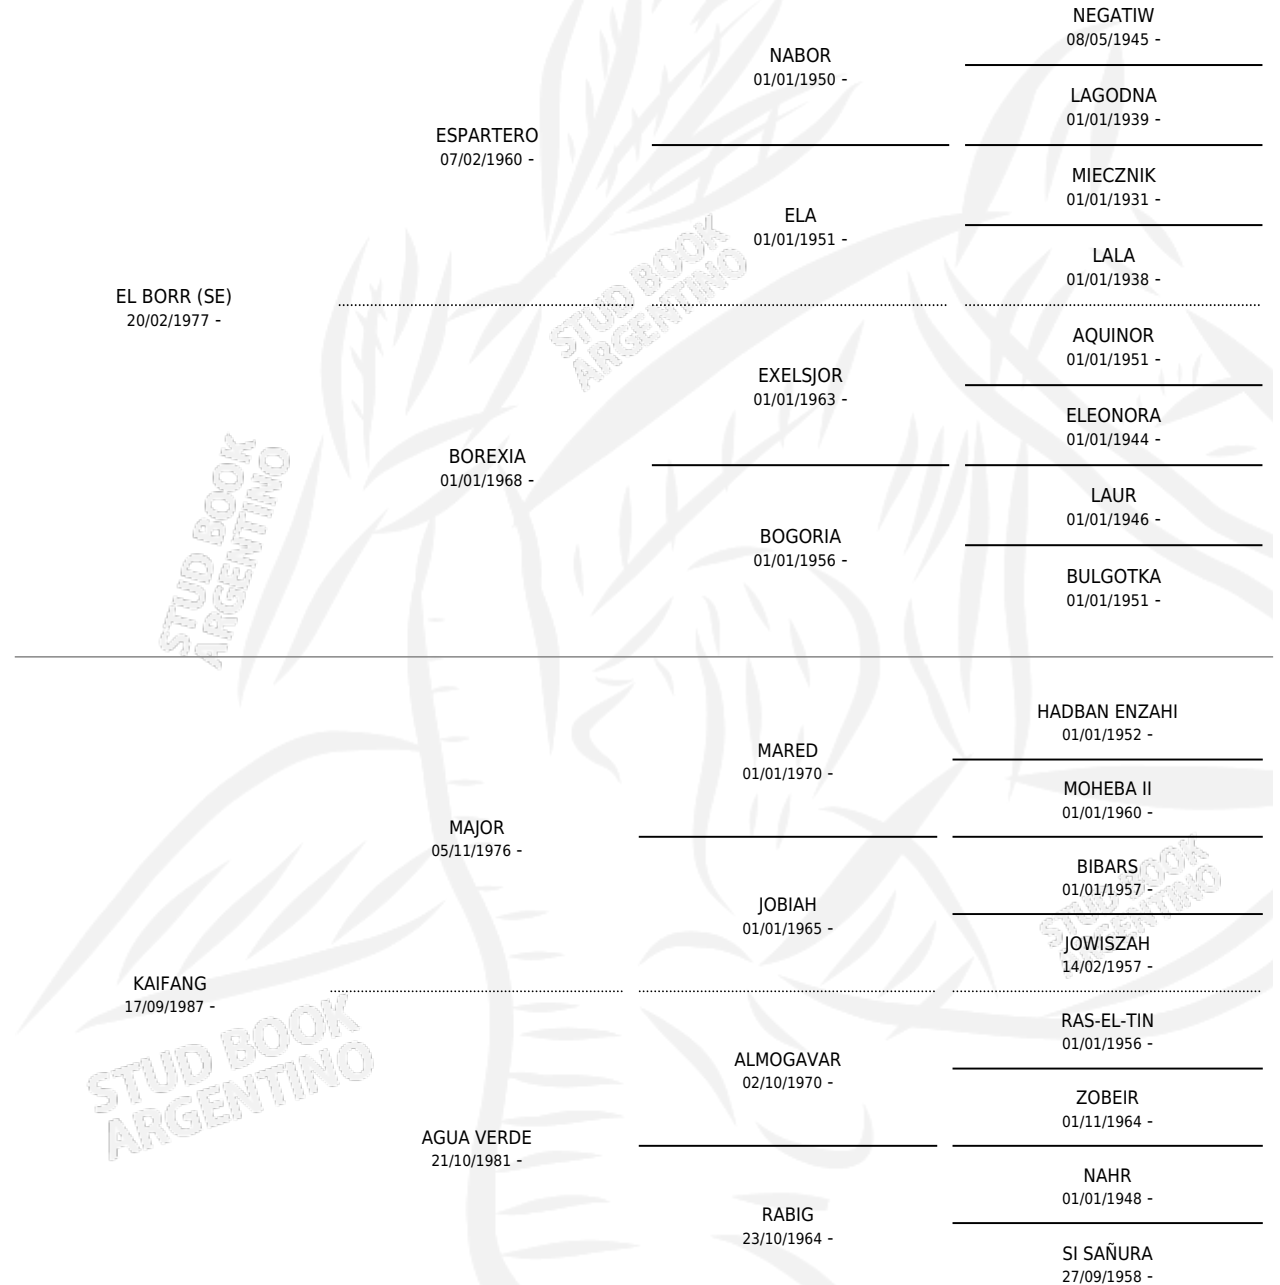

CG BORRKAIF

por **EL BORR (SE)** y **KAIFANG** por **MAJOR**

Argentina · Macho · Zaino Doradillo · AP · 13/11/1994
Familia · Volumen 35

ESTADO

TIPIFICACIÓN SANGUÍNEA	X
TIPIFICACIÓN POR ADN	X
PASAPORTE	X
IDENTIFICACIÓN POR MICROCHIP	X
REPRODUCTOR	X

Lugar de nacimiento: Coe Pora

Criador: Sin dato

PEDIGREE

CG BORRKAIF

Datos oficiales del Stud Book Argentino

Documento generado el 10/05/2026

studbook.org.ar