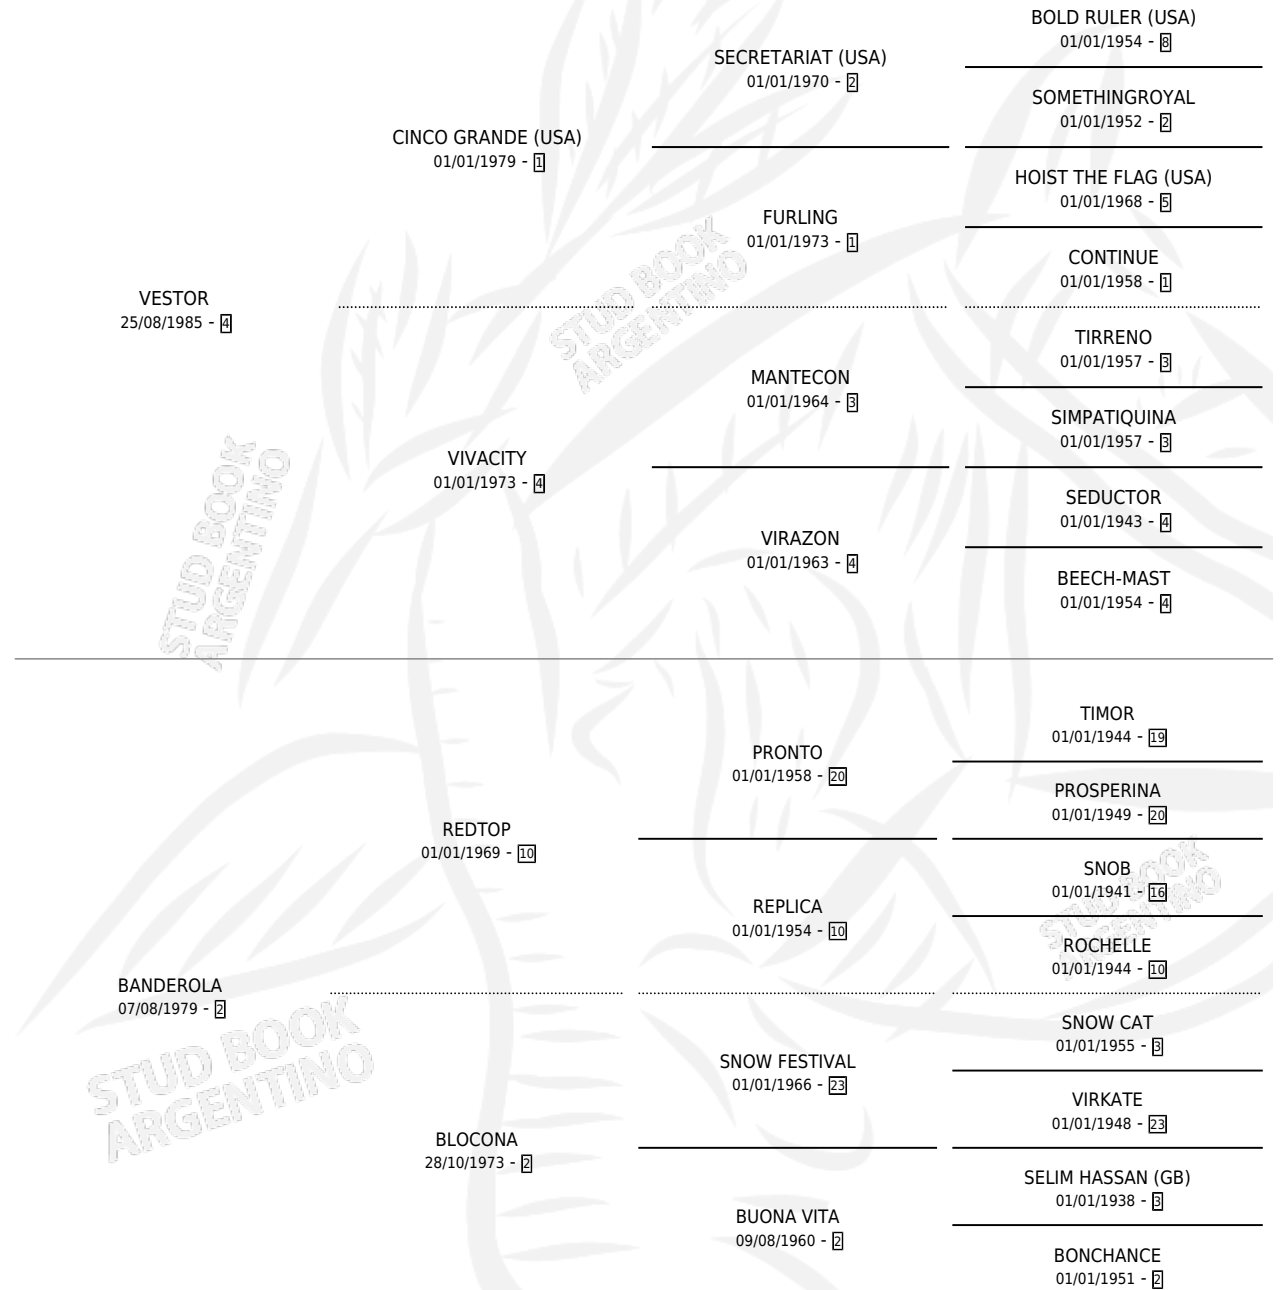

LORD OLDEMAR

por VESTOR y BANDEROLA por REDTOP

Argentina · Macho · Alazan Tostado · SP · 04/11/1994
Familia 2-g · Volumen 35

ESTADO

TIPIFICACIÓN SANGUÍNEA	X
TIPIFICACIÓN POR ADN	X
PASAPORTE	X
IDENTIFICACIÓN POR MICROCHIP	X
REPRODUCTOR	X

Lugar de nacimiento: Parque

Criador: Sin dato

PEDIGREE