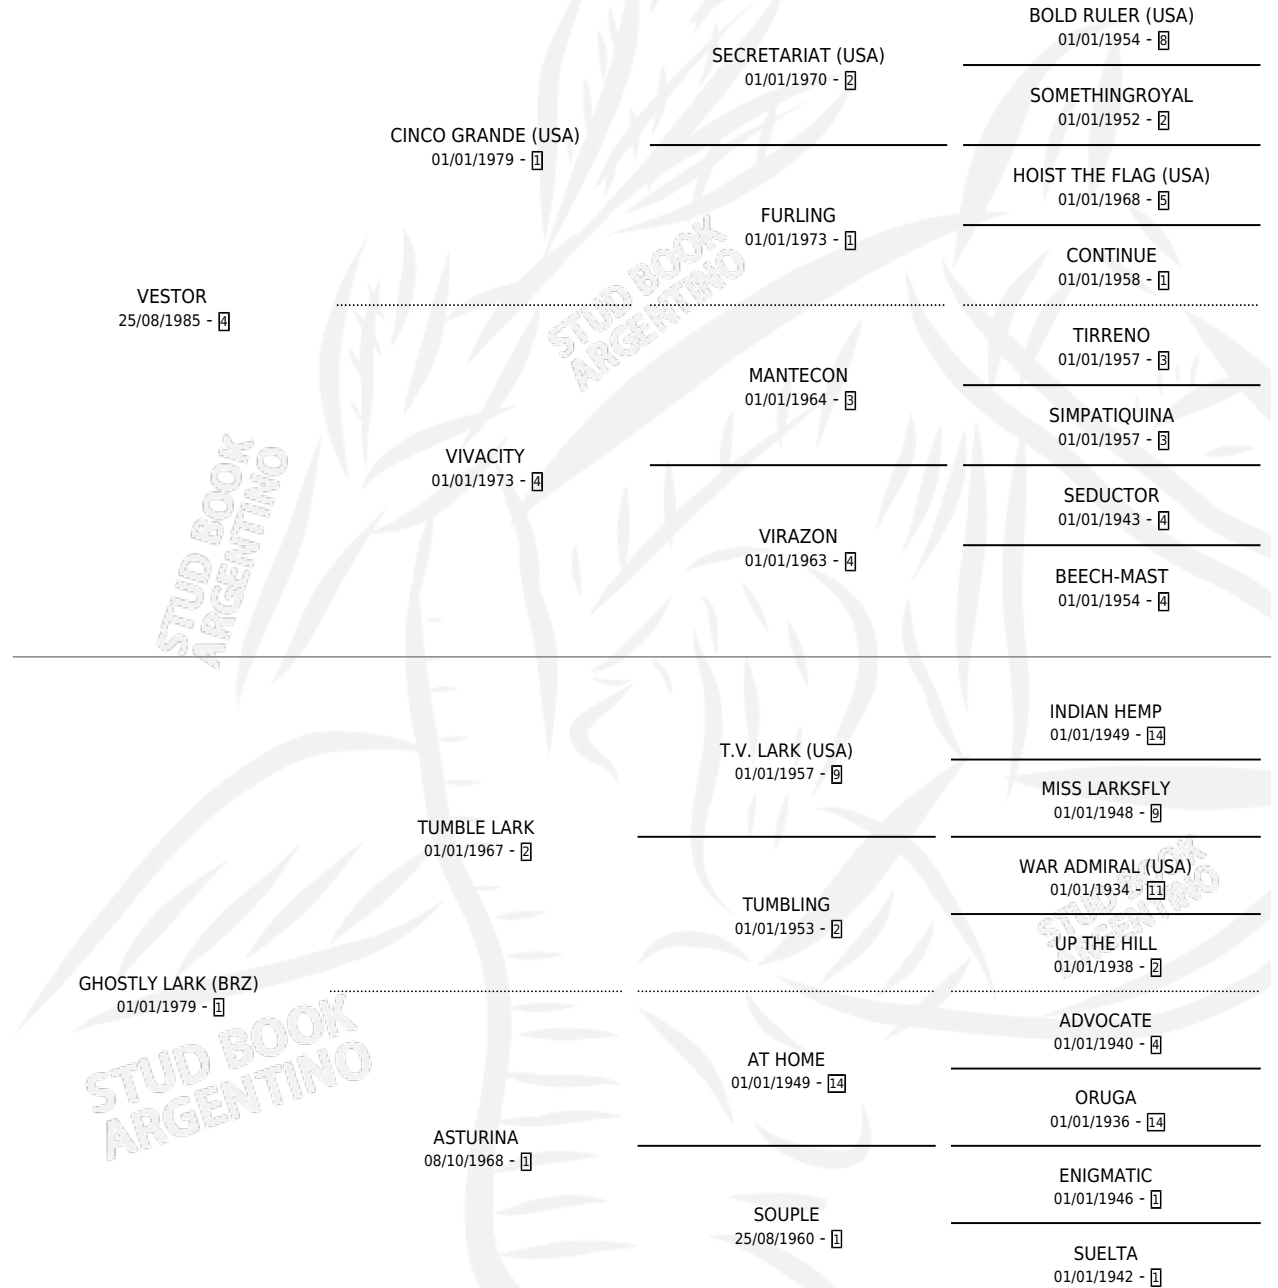

LORD TORVES

por VESTOR y GHOSTLY LARK (BRZ) por TUMBLE LARK

Argentina · Macho · Alazan · SP · 04/11/1994
Familia 1-e · Volumen 35

ESTADO

TIPIFICACIÓN SANGUÍNEA	X
TIPIFICACIÓN POR ADN	X
PASAPORTE	X
IDENTIFICACIÓN POR MICROCHIP	X
REPRODUCTOR	X

Lugar de nacimiento: Parque

Criador: Sin dato

PEDIGREE

LORD TORVES

Datos oficiales del Stud Book Argentino

Documento generado el 03/05/2026

studbook.org.ar