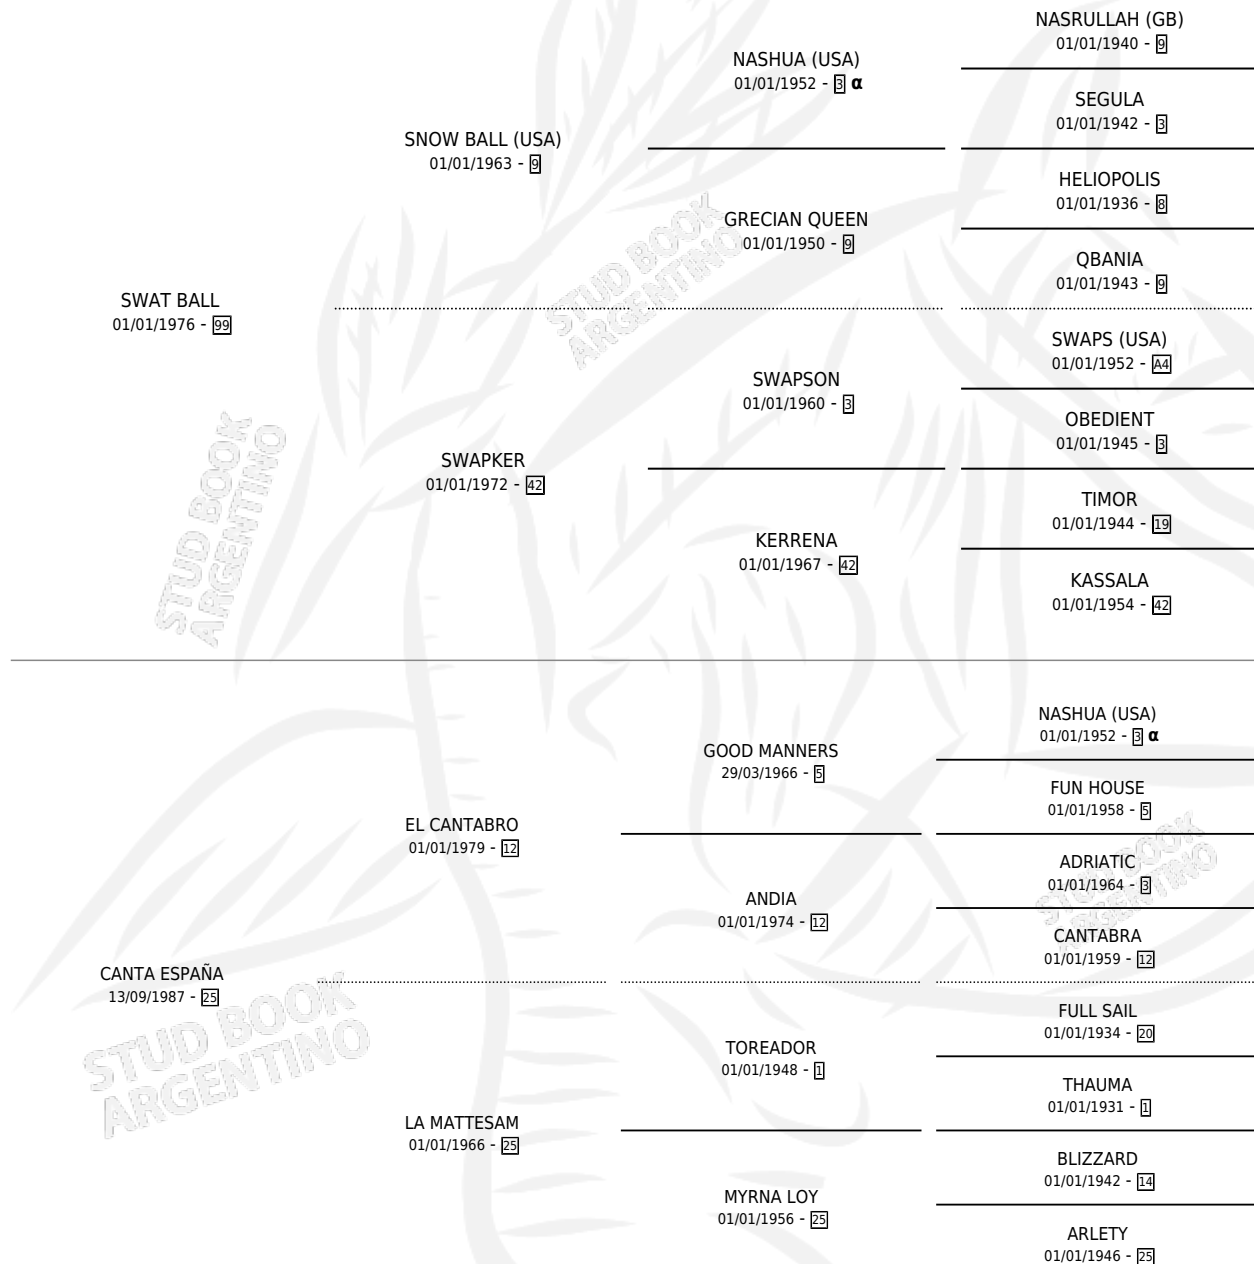

CANTA TANDILERA

por SWAT BALL y CANTA ESPAÑA por EL CANTABRO

Argentina · Hembra · Zaino · SP · 14/10/1994
Familia 25 · Volumen 35

ESTADO

TIPIFICACIÓN SANGUÍNEA	✓
TIPIFICACIÓN POR ADN	✓
PASAPORTE	X
IDENTIFICACIÓN POR MICROCHIP	X
REPRODUCTOR	✓

Lugar de nacimiento: Alto de la Sierra
Criador: Sin dato

~

HIJOS

	MACHOS	HEMBRAS
2 NACIERON	1	1

SIN ACTUACIONES

PEDIGREE

INBREEDING : α

CAMPAÑA

Solo carreras oficiales de Argentina

POR EDAD

EDAD	CC	1°	2°	3°	4°	5°	NP	CLC	CLG	CLCG1	CLGG1	IMPORTE	GANANCIA / CC
4 AÑOS	7	1	0	1	0	0	5	0	0	0	0	\$4,032	\$576
5 AÑOS	9	0	0	0	1	0	8	0	0	0	0	\$246	\$27
TOTALES	16	1	0	1	1	0	13	0	0	0	0	\$4,278	\$267
%		6.3%	0.0%	6.3%	6.3%	0.0%	81.3%	0.0%	0.0%	0.0%	0.0%		