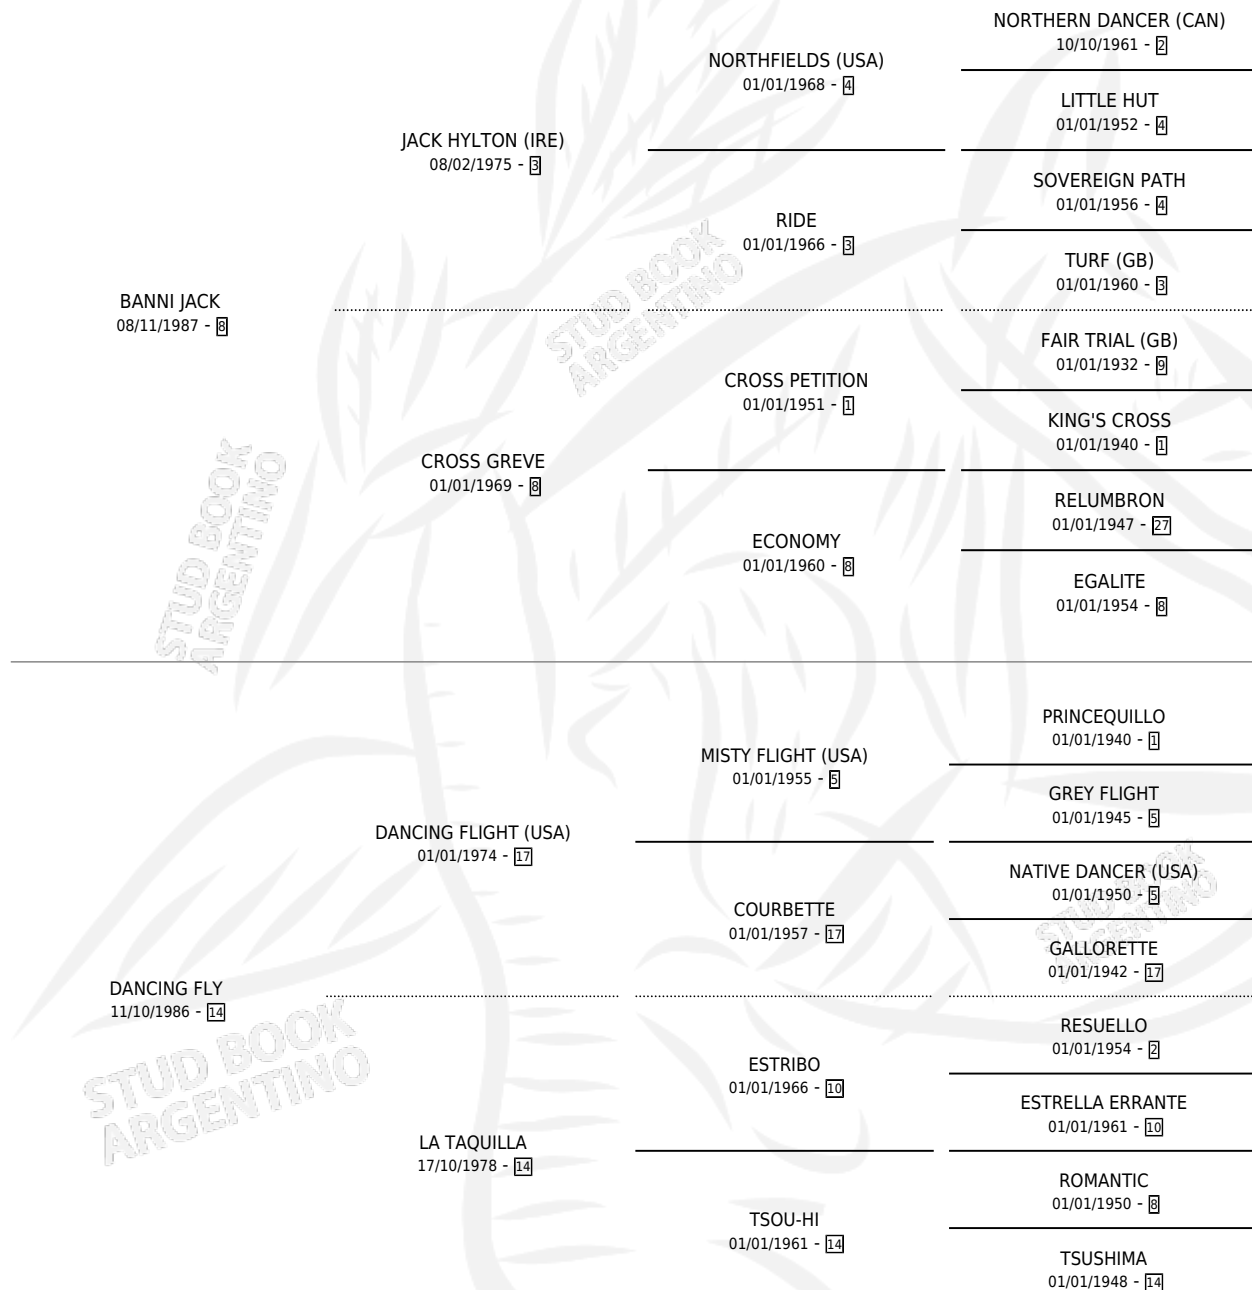

TINKUNACO

por **BANNI JACK** y **DANCING FLY** por **DANCING FLIGHT** (USA)

Argentina · Macho · Alazan · SP · 15/12/1994
Familia 14 · Volumen 35

ESTADO

TIPIFICACIÓN SANGUÍNEA	X
TIPIFICACIÓN POR ADN	X
PASAPORTE	X
IDENTIFICACIÓN POR MICROCHIP	X
REPRODUCTOR	X

Lugar de nacimiento: Nimanor
Criador: Sin dato

PEDIGREE

TINKUNACO

Datos oficiales del Stud Book Argentino

Documento generado el 03/05/2026

studbook.org.ar