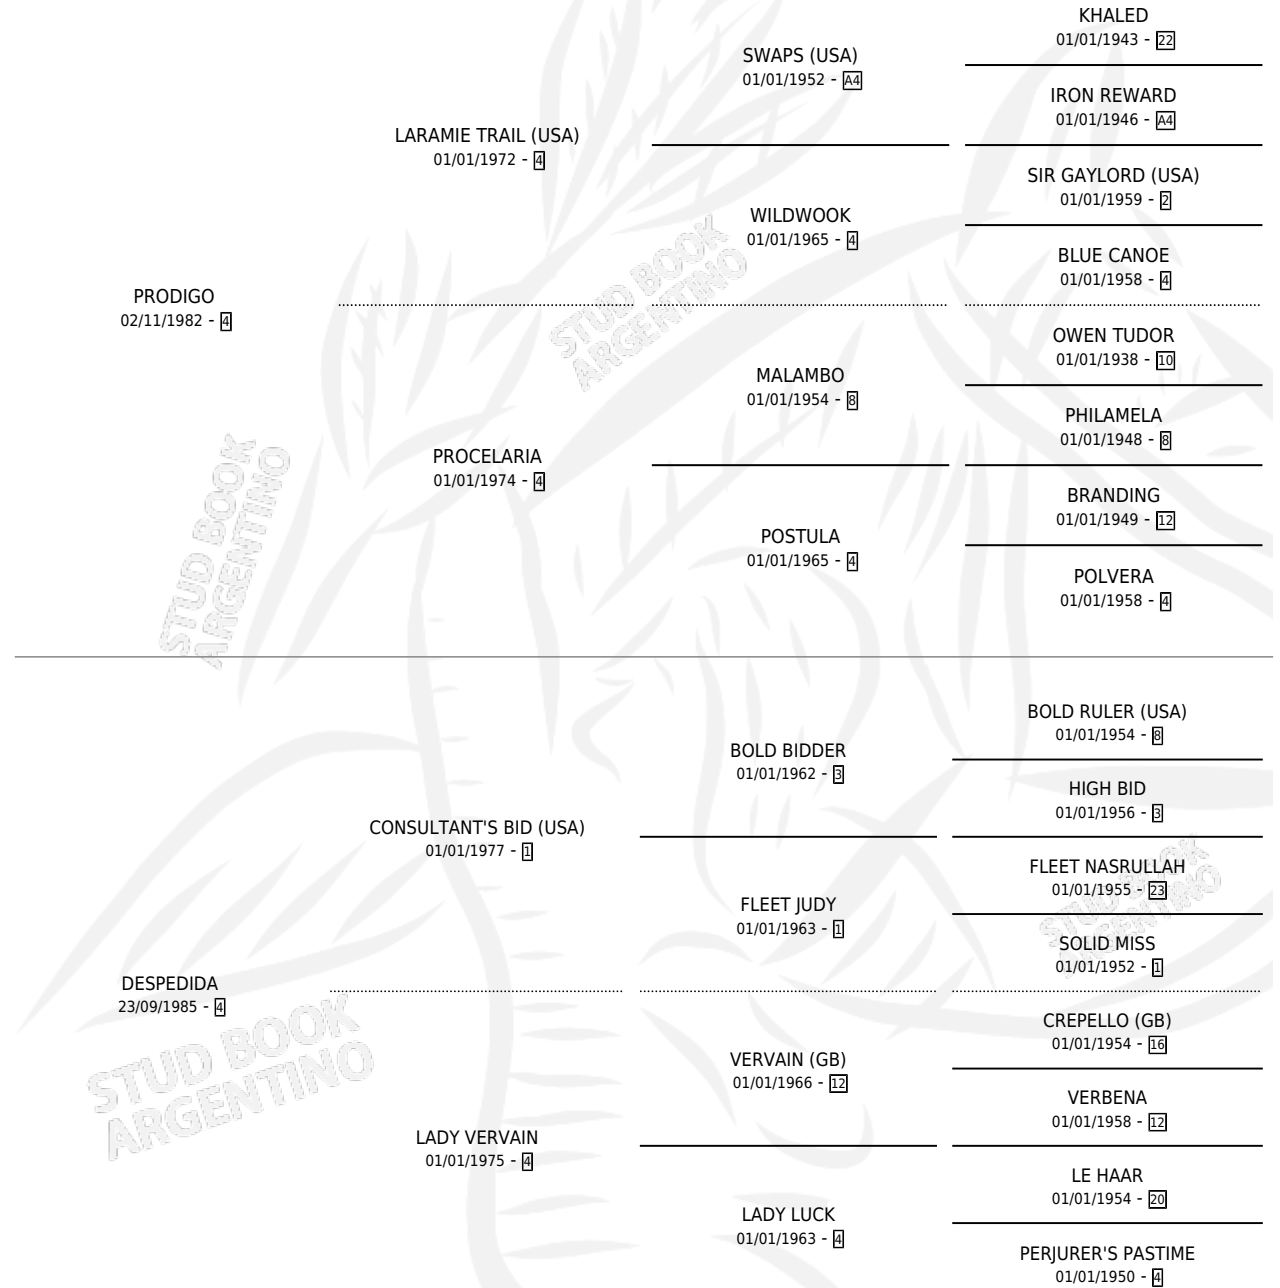

DESPREJUICIADO

por **PRODIGO** y **DESPEDIDA** por **CONSULTANT'S BID**
(USA)

Argentina · Macho · Zaino Colorado · SP · 09/11/1994
Familia 4-c · Volumen 35

ESTADO

TIPIFICACIÓN SANGUÍNEA	X
TIPIFICACIÓN POR ADN	X
PASAPORTE	X
IDENTIFICACIÓN POR MICROCHIP	X
REPRODUCTOR	X

Lugar de nacimiento: Campo particular
Criador: Amuchastegui Federico Maria

PEDIGREE

CAMPAÑA

Solo carreras oficiales de Argentina

POR EDAD

EDAD	CC	1°	2°	3°	4°	5°	NP	CLC	CLG	CLCG1	CLGG1	IMPORTE	GANANCIA / CC
5 AÑOS	1	0	0	0	0	0	1	0	0	0	0	\$0	\$0
TOTALES	1	0	0	0	0	0	1	0	0	0	0	\$0	\$0
%		0.0%	0.0%	0.0%	0.0%	0.0%	100%	0.0%	0.0%	0.0%	0.0%		