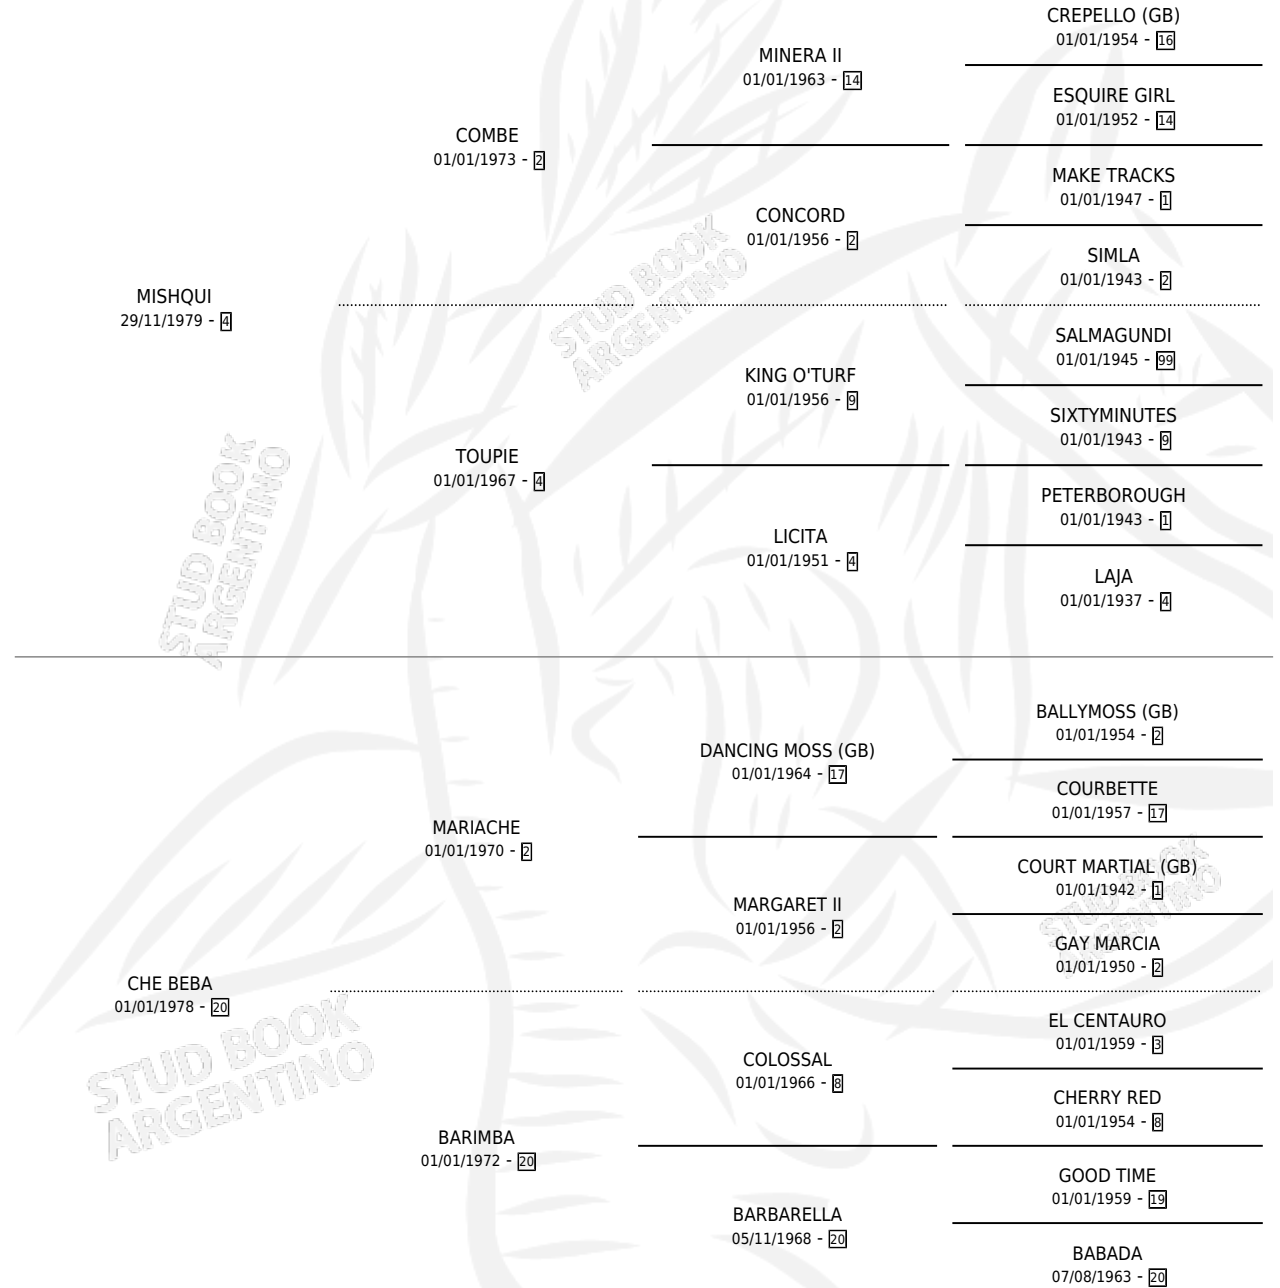

CHE MISHQUI

por MISHQUI y CHE BEBA por MARIACHE

Argentina · Macho · Alazan · SP · 20/11/1994
Familia 20 · Volumen 35

ESTADO

TIPIFICACIÓN SANGUÍNEA	X
TIPIFICACIÓN POR ADN	X
PASAPORTE	X
IDENTIFICACIÓN POR MICROCHIP	X
REPRODUCTOR	X

Lugar de nacimiento: La Invencible

Criador: Sin dato

PEDIGREE