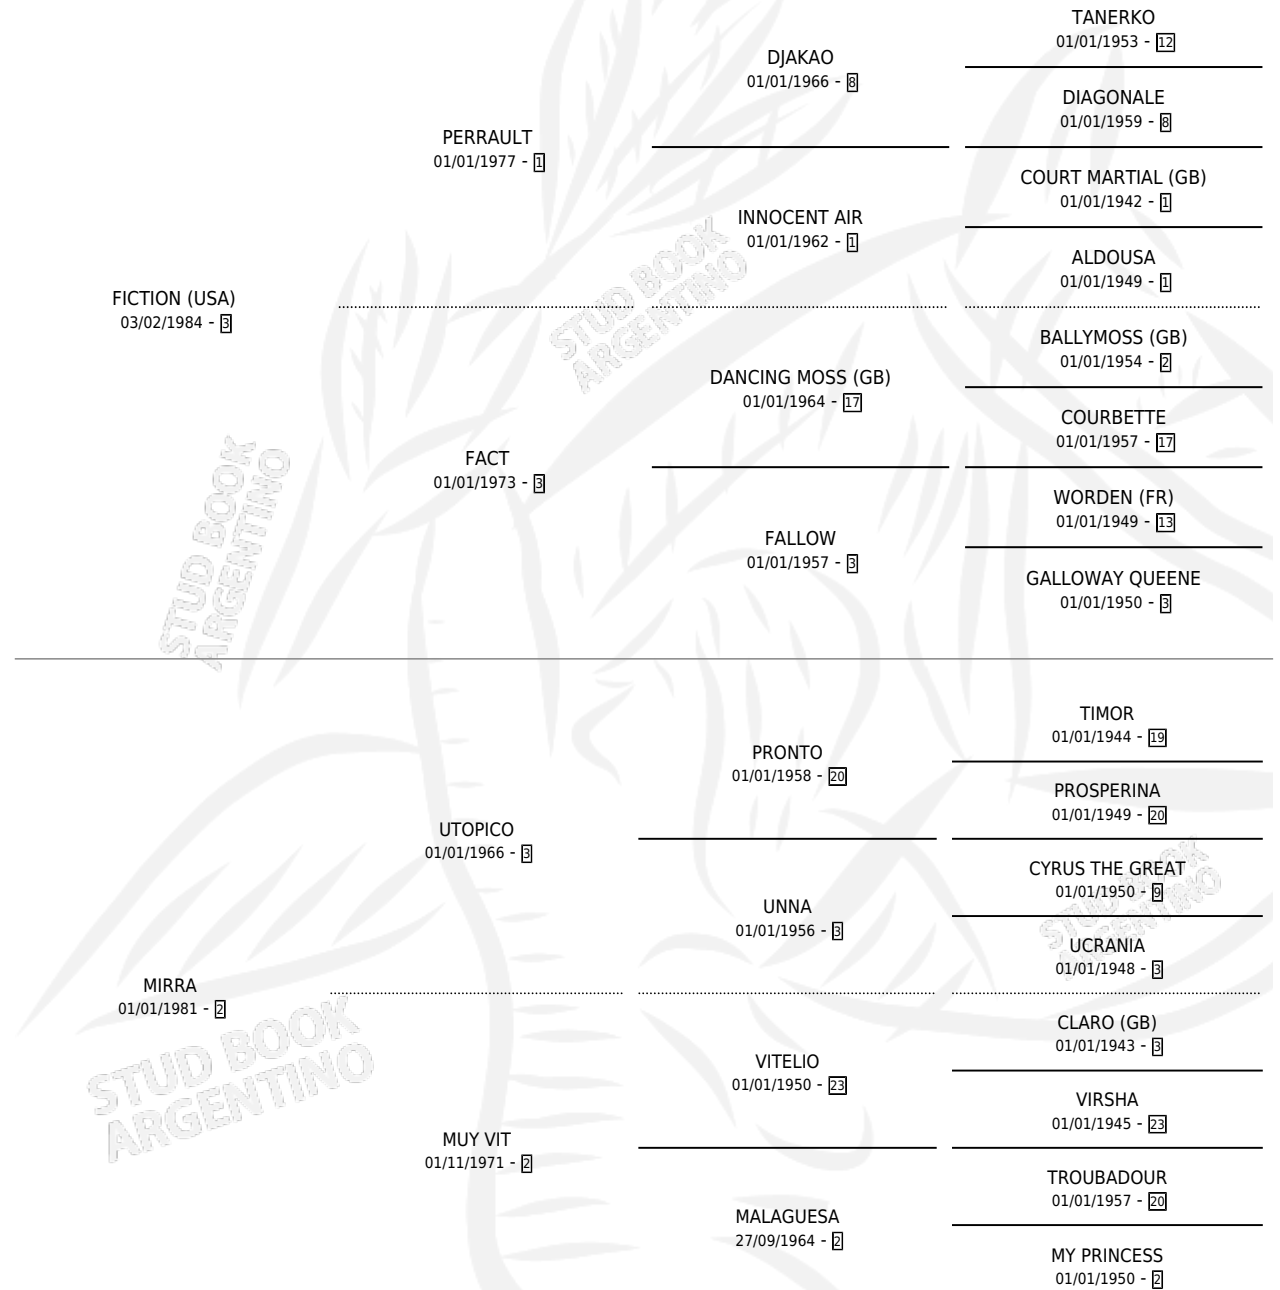

TUTINA

por **FICTION (USA)** y **MIRRA** por **UTOPICO**

Argentina · Hembra · Alazan · SP · 02/11/1994
Familia 2-f · Volumen 35

ESTADO

TIPIFICACIÓN SANGUÍNEA	X
TIPIFICACIÓN POR ADN	X
PASAPORTE	X
IDENTIFICACIÓN POR MICROCHIP	X
REPRODUCTOR	X

Lugar de nacimiento: Don Santiago

Criador: Sin dato

PEDIGREE

TUTINA

Datos oficiales del Stud Book Argentino

Documento generado el 02/05/2026

studbook.org.ar