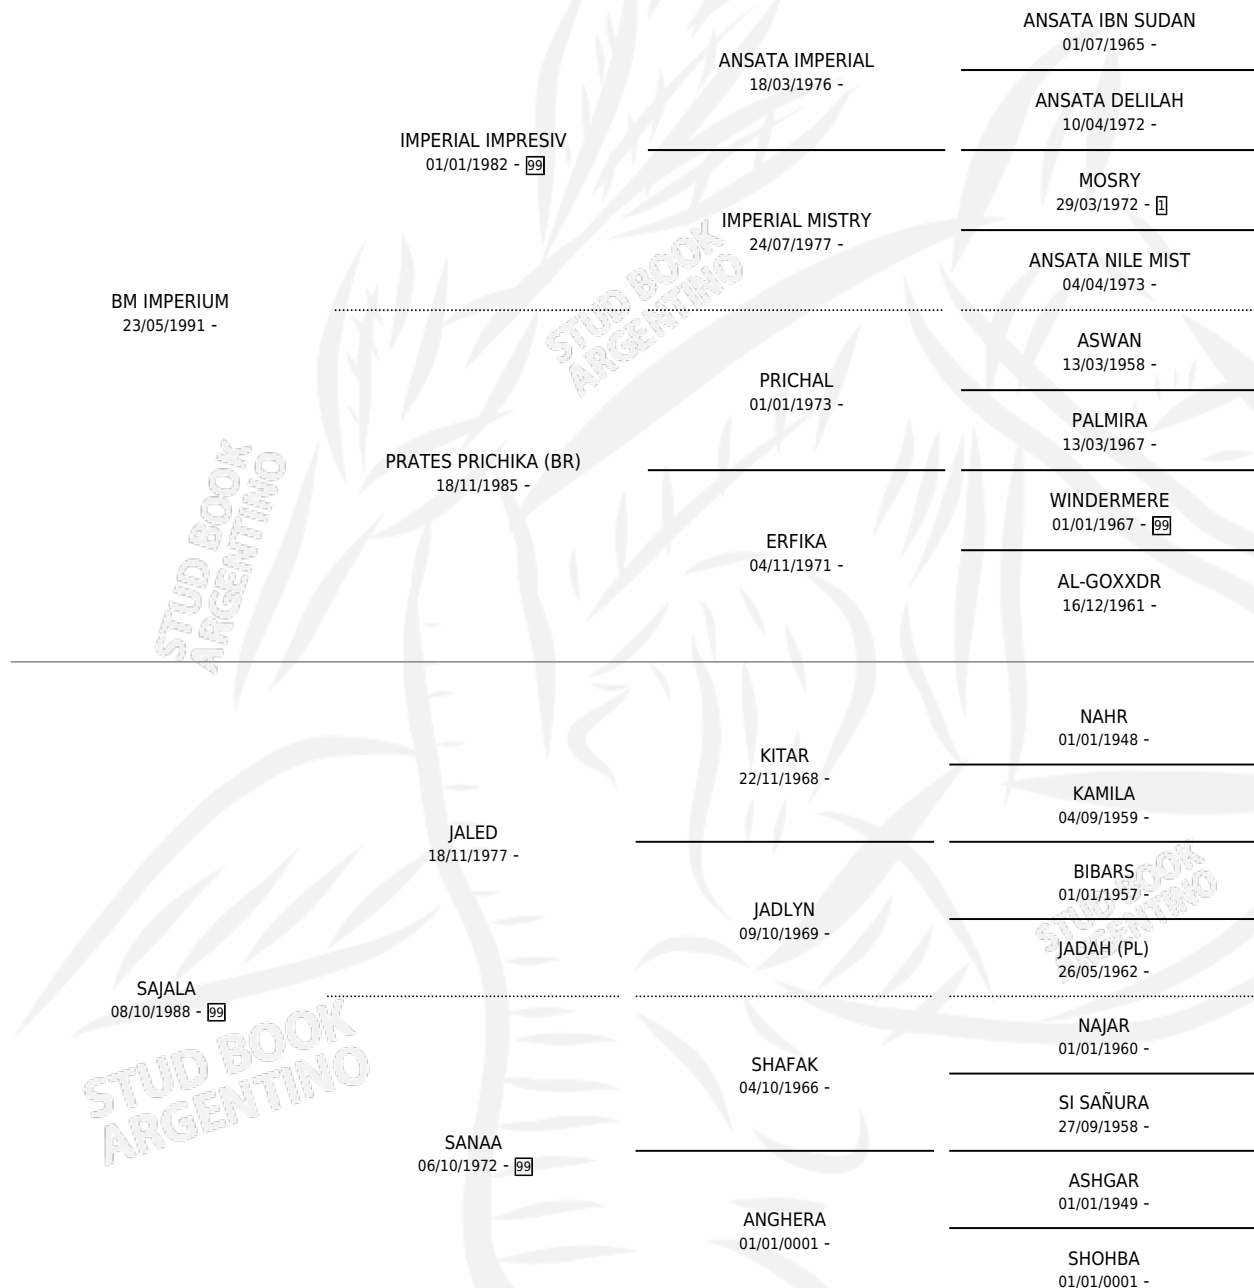

LV JALARIA

por **BM IMPERIUM** y **SAJALA** por **JALED**

Argentina · Hembra · Alazan · AP · 28/11/1994
Familia 99 · Volumen 35

ESTADO

| | |
|------------------------------|---|
| TIPIFICACIÓN SANGUÍNEA | ✓ |
| TIPIFICACIÓN POR ADN | ✓ |
| PASAPORTE | X |
| IDENTIFICACIÓN POR MICROCHIP | X |
| REPRODUCTOR | ✓ |

Lugar de nacimiento: La Sofia

Criador: Sin dato

~

HIJOS

| | MACHOS | HEMBRAS |
|-----------------|--------|---------|
| 3 NACIERON | 0 | 3 |
| SIN ACTUACIONES | | |

PEDIGREE

S

mientos 3 / Efectividad 60.00%

| PADRILLO | PRODUCTO | CRIADOR | 1ER SERVICIO | ÚLTIMO SERVICIO |
|-----------------------|-------------------------------|----------|--------------|-----------------|
| ZT TA' ANNUQ | ∅ | | 26/12/2011 | 29/12/2011 |
| ZT TA' ANNUQ | ∅ | | 26/11/2010 | 30/11/2010 |
| ZT TA' ANNUQ | BARAKA MARA (H A, 05/11/2008) | SIN DATO | 03/12/2007 | 06/12/2007 |
| ANSATA HALIM BAY (US) | MAQIYA (H A, 25/10/1999) | SIN DATO | 02/12/1998 | 03/12/1998 |
| AV SHAMAL (UY) | GRIEGA (H A, 28/08/1998) | SIN DATO | 21/09/1997 | 23/09/1997 |