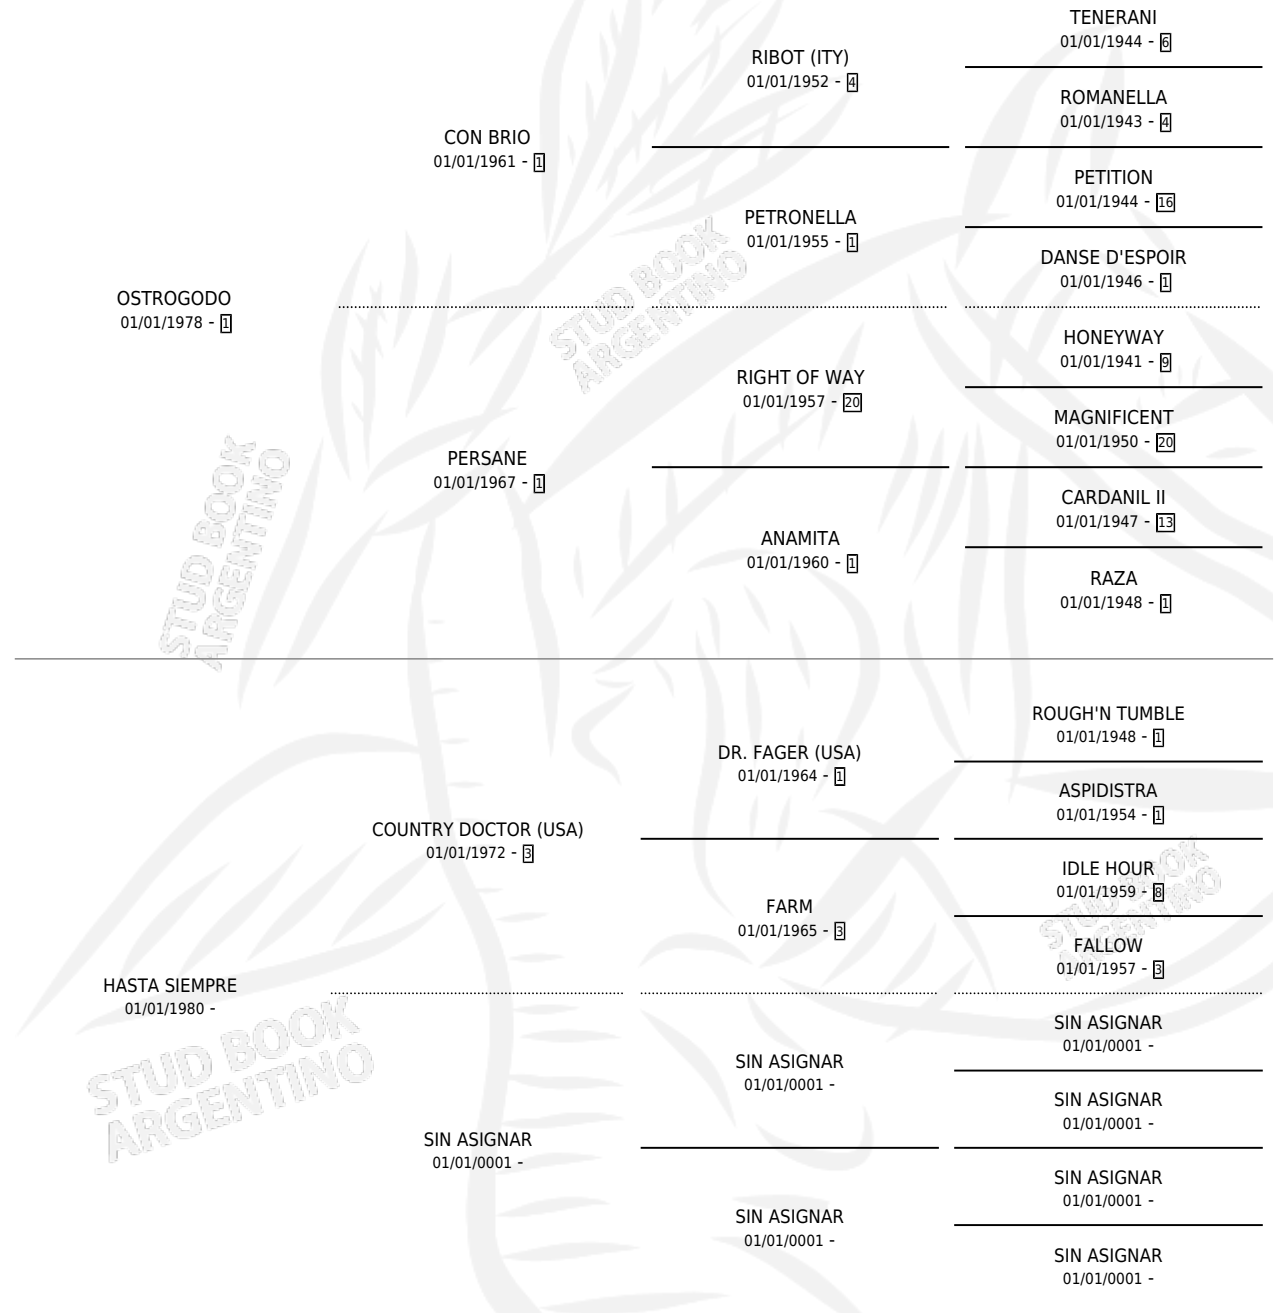

# OSTRALOGA

por OSTROGODO y HASTA SIEMPRE por COUNTRY DOCTOR (USA)

Argentina · Hembra · Alazan · SP · 20/11/1994  
Familia · Volumen 35

## ESTADO

TIPIFICACIÓN SANGUÍNEA	X
TIPIFICACIÓN POR ADN	X
PASAPORTE	X
IDENTIFICACIÓN POR MICROCHIP	X
REPRODUCTOR	X

**Lugar de nacimiento:** Campo particular

**Criador:** Sin dato

## PEDIGREE