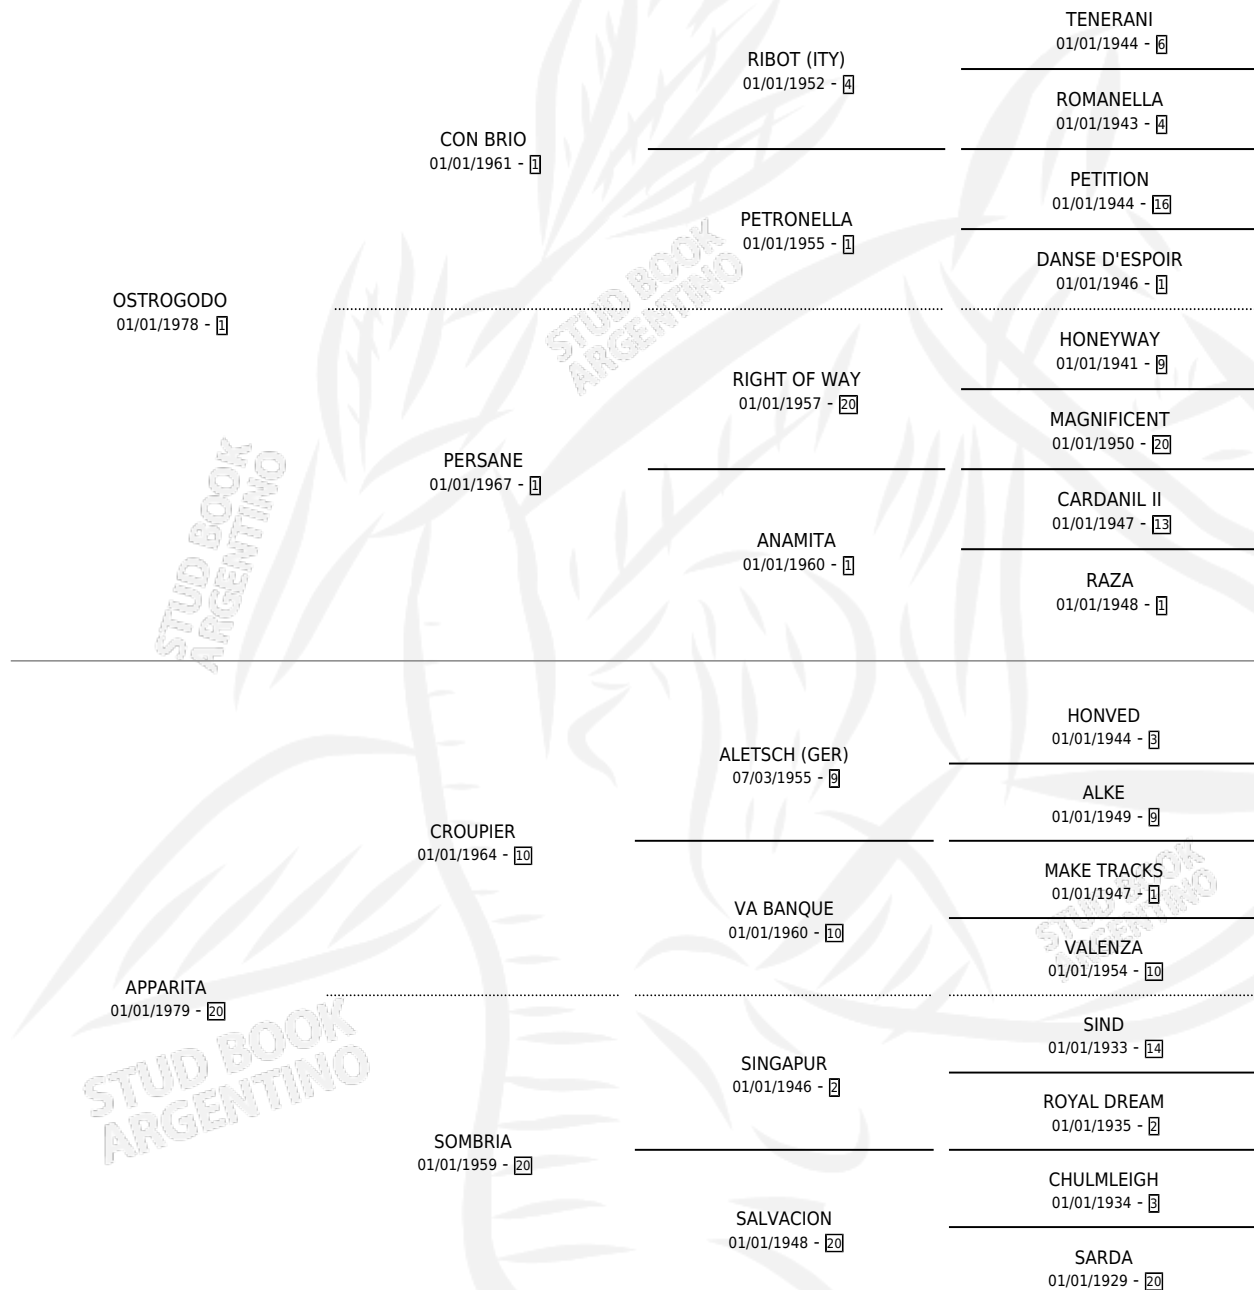

FERVOR GODO

por OSTROGODO y APPARITA por CROUPIER

Argentina · Macho · Alazan Tostado · SP · 05/11/1994
Familia 20-c · Volumen 35

ESTADO

TIPIFICACIÓN SANGUÍNEA	X
TIPIFICACIÓN POR ADN	X
PASAPORTE	X
IDENTIFICACIÓN POR MICROCHIP	X
REPRODUCTOR	X

Lugar de nacimiento: Campo particular

Criador: Sin dato

PEDIGREE

CAMPAÑA

Solo carreras oficiales de Argentina

POR EDAD

EDAD	CC	1°	2°	3°	4°	5°	NP	CLC	CLG	CLCG1	CLGG1	IMPORTE	GANANCIA / CC
5 AÑOS	1	0	0	0	0	0	1	0	0	0	0	\$0	\$0
6 AÑOS	1	0	0	0	0	0	1	0	0	0	0	\$0	\$0
TOTALES	2	0	0	0	0	0	2	0	0	0	0	\$0	\$0
%		0.0%	0.0%	0.0%	0.0%	0.0%	100%	0.0%	0.0%	0.0%	0.0%		