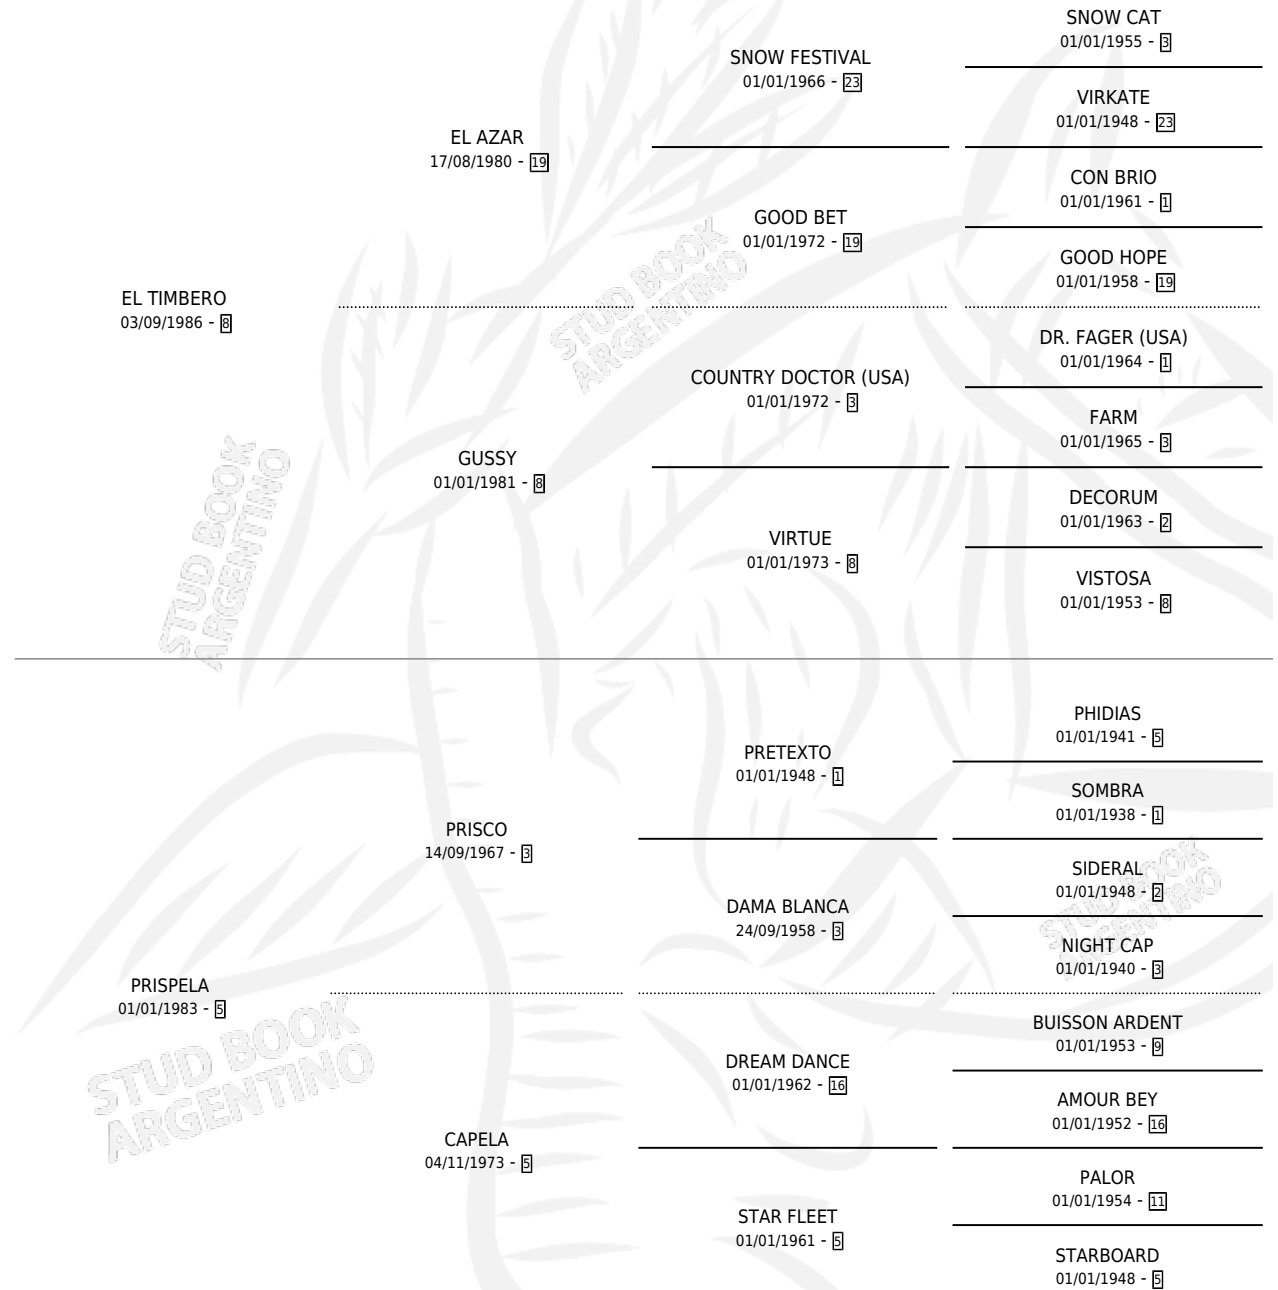

PELA BERA

por EL TIMBERO y PRISPELA por PRISCO

Argentina · Hembra · Zaino · SP · 11/11/1994
Familia 5-e · Volumen 35

ESTADO

| | |
|------------------------------|---|
| TIPIFICACIÓN SANGUÍNEA | X |
| TIPIFICACIÓN POR ADN | X |
| PASAPORTE | X |
| IDENTIFICACIÓN POR MICROCHIP | X |
| REPRODUCTOR | X |

Lugar de nacimiento: Cahuel

Criador: Cahuel

PEDIGREE

PELA BERA

Datos oficiales del Stud Book Argentino

Documento generado el 08/05/2026

studbook.org.ar