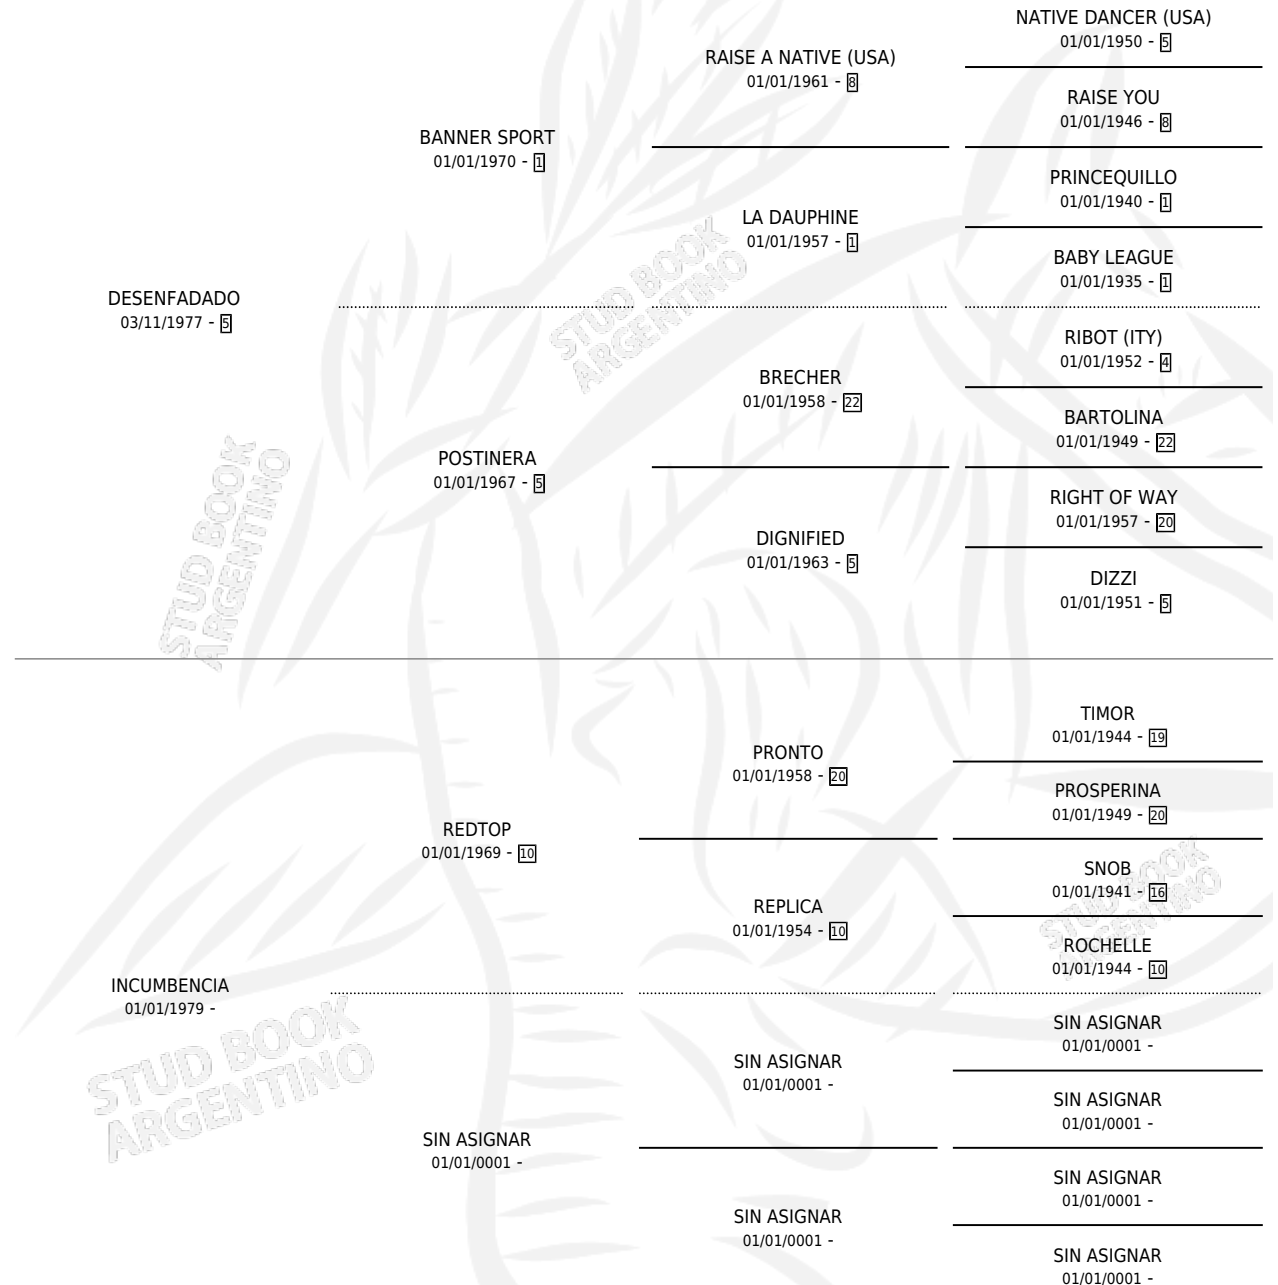

DESPROPOSITO

por DESENFADADO y INCUMBENCIA por REDTOP

Argentina · Macho · Alazan · SP · 15/11/1994
Familia · Volumen 35

ESTADO

| | |
|------------------------------|---|
| TIPIFICACIÓN SANGUÍNEA | X |
| TIPIFICACIÓN POR ADN | X |
| PASAPORTE | X |
| IDENTIFICACIÓN POR MICROCHIP | X |
| REPRODUCTOR | X |

Lugar de nacimiento: Ciudad De Rosario

Criador: Sin dato

PEDIGREE

DESPROPOSITO

Datos oficiales del Stud Book Argentino

Documento generado el 05/05/2026

studbook.org.ar