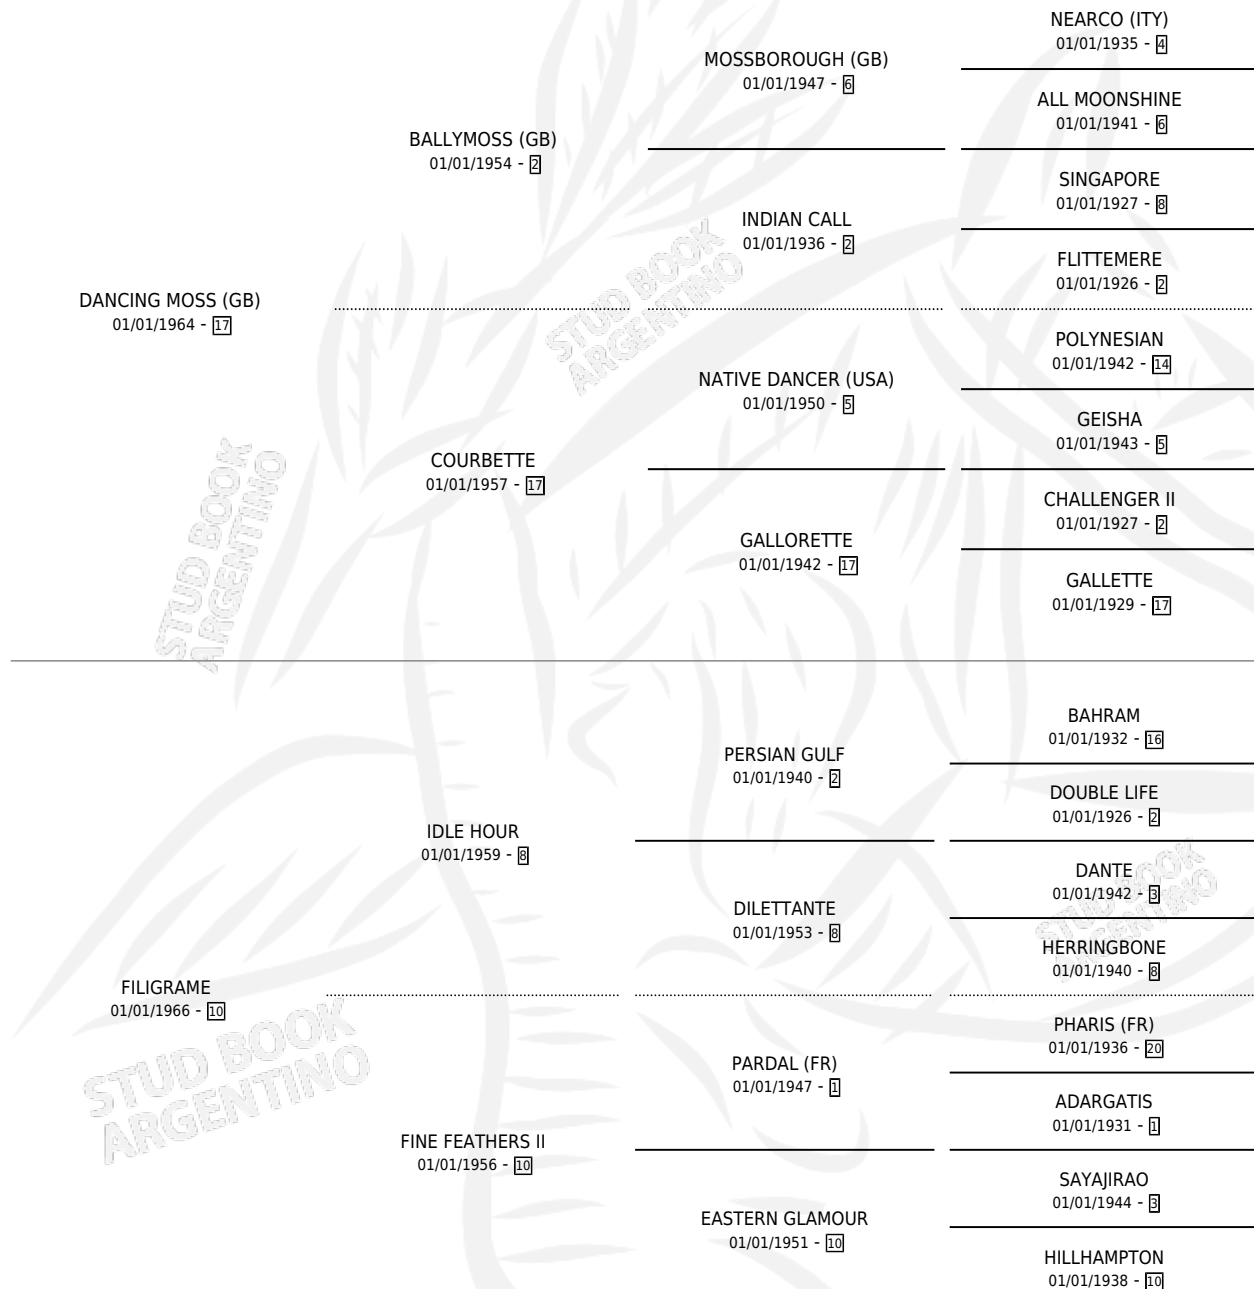

Lugar de nacimiento: Campo particular

Criador: Sin dato

~

HIJOS

	MACHOS	HEMBRAS
91 NACIERON	44	47
22 CORRIERON	10	12
10 GANARON	4	6

1 GANADORES **CL** **0** GANADORES **GR** **0** GANADORES **G1**

PEDIGREE

CAMPAÑA

Solo carreras oficiales de Argentina

POR EDAD

EDAD	CC	1°	2°	3°	4°	5°	NP	CLC	CLG	CLCG1	CLGG1	IMPORTE	GANANCIA / CC
6 AÑOS	4	4	0	0	0	0	0	0	0	0	0	\$0	\$0
7 AÑOS	2	0	0	0	0	2	0	0	0	0	0	\$0	\$0
TOTALES	6	4	0	0	0	2	0	0	0	0	0	\$0	\$0
%		66.7%	0.0%	0.0%	0.0%	33.3%	0.0%	0.0%	0.0%	0.0%	0.0%		