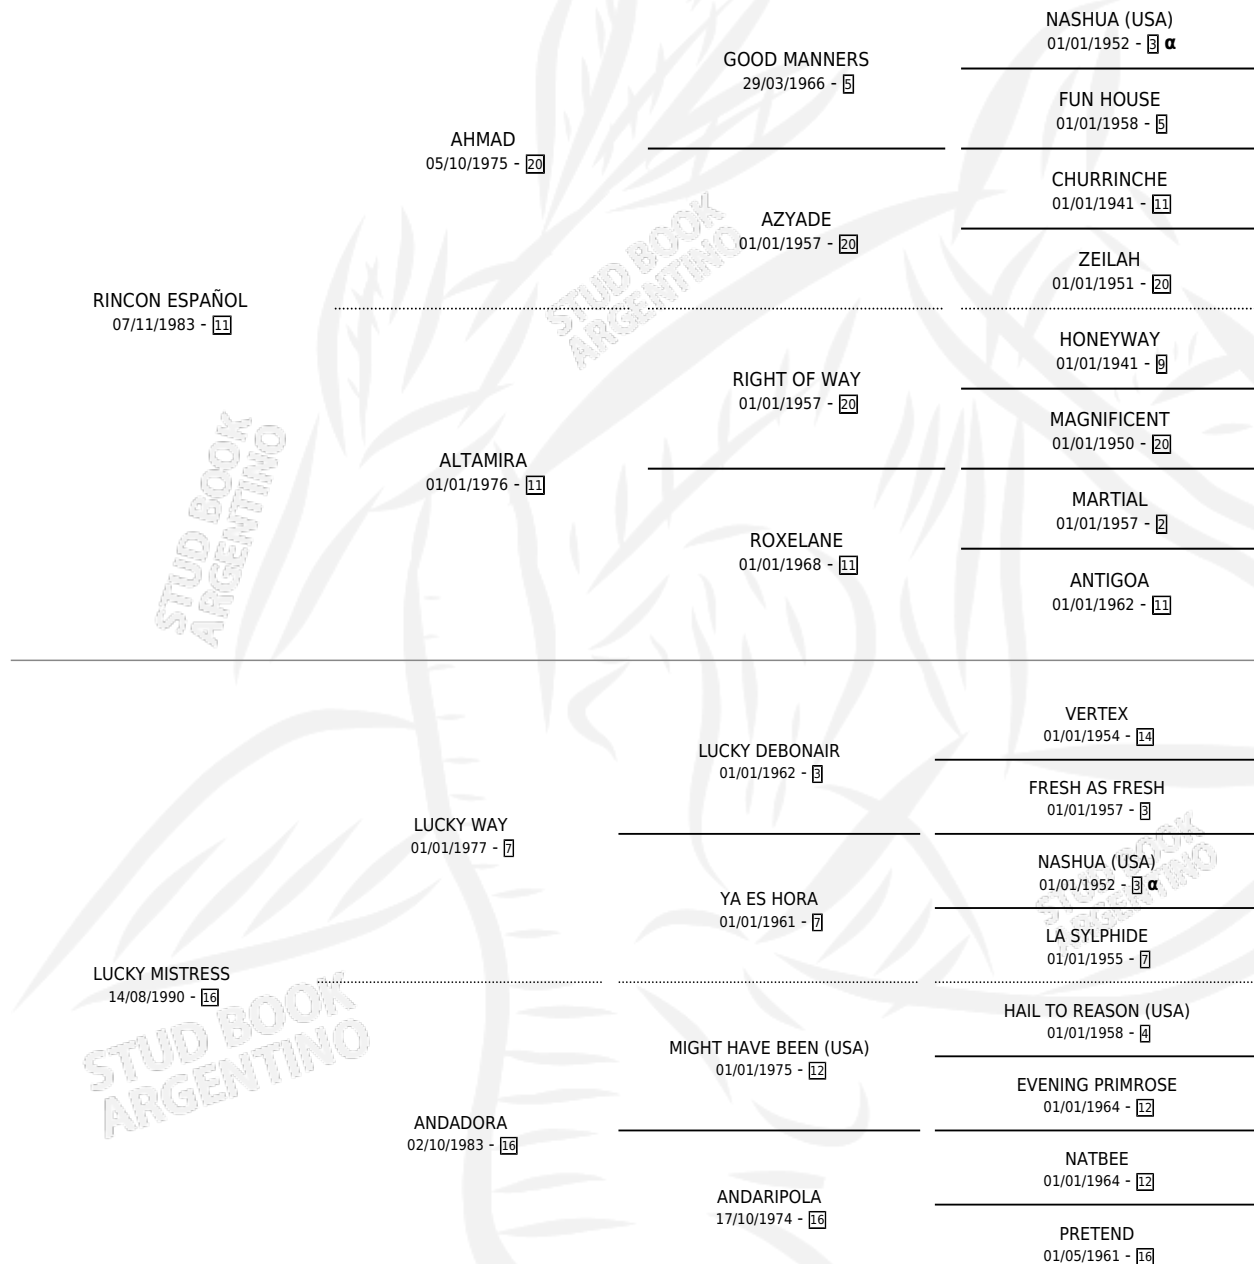

RINCON-PEQUEÑO

por RINCON ESPAÑOL y LUCKY MISTRESS por LUCKY WAY

Argentina · Macho · Alazan · SP · 07/11/1994
Familia 16 · Volumen 35

ESTADO

TIPIFICACIÓN SANGUÍNEA	X
TIPIFICACIÓN POR ADN	X
PASAPORTE	X
IDENTIFICACIÓN POR MICROCHIP	X
REPRODUCTOR	X

Lugar de nacimiento: Campo particular
Criador: Reta Vicente Eustacio

PEDIGREE

INBREEDING : α

RINCON-PEQUEÑO

Datos oficiales del Stud Book Argentino

Documento generado el 15/05/2026

studbook.org.ar