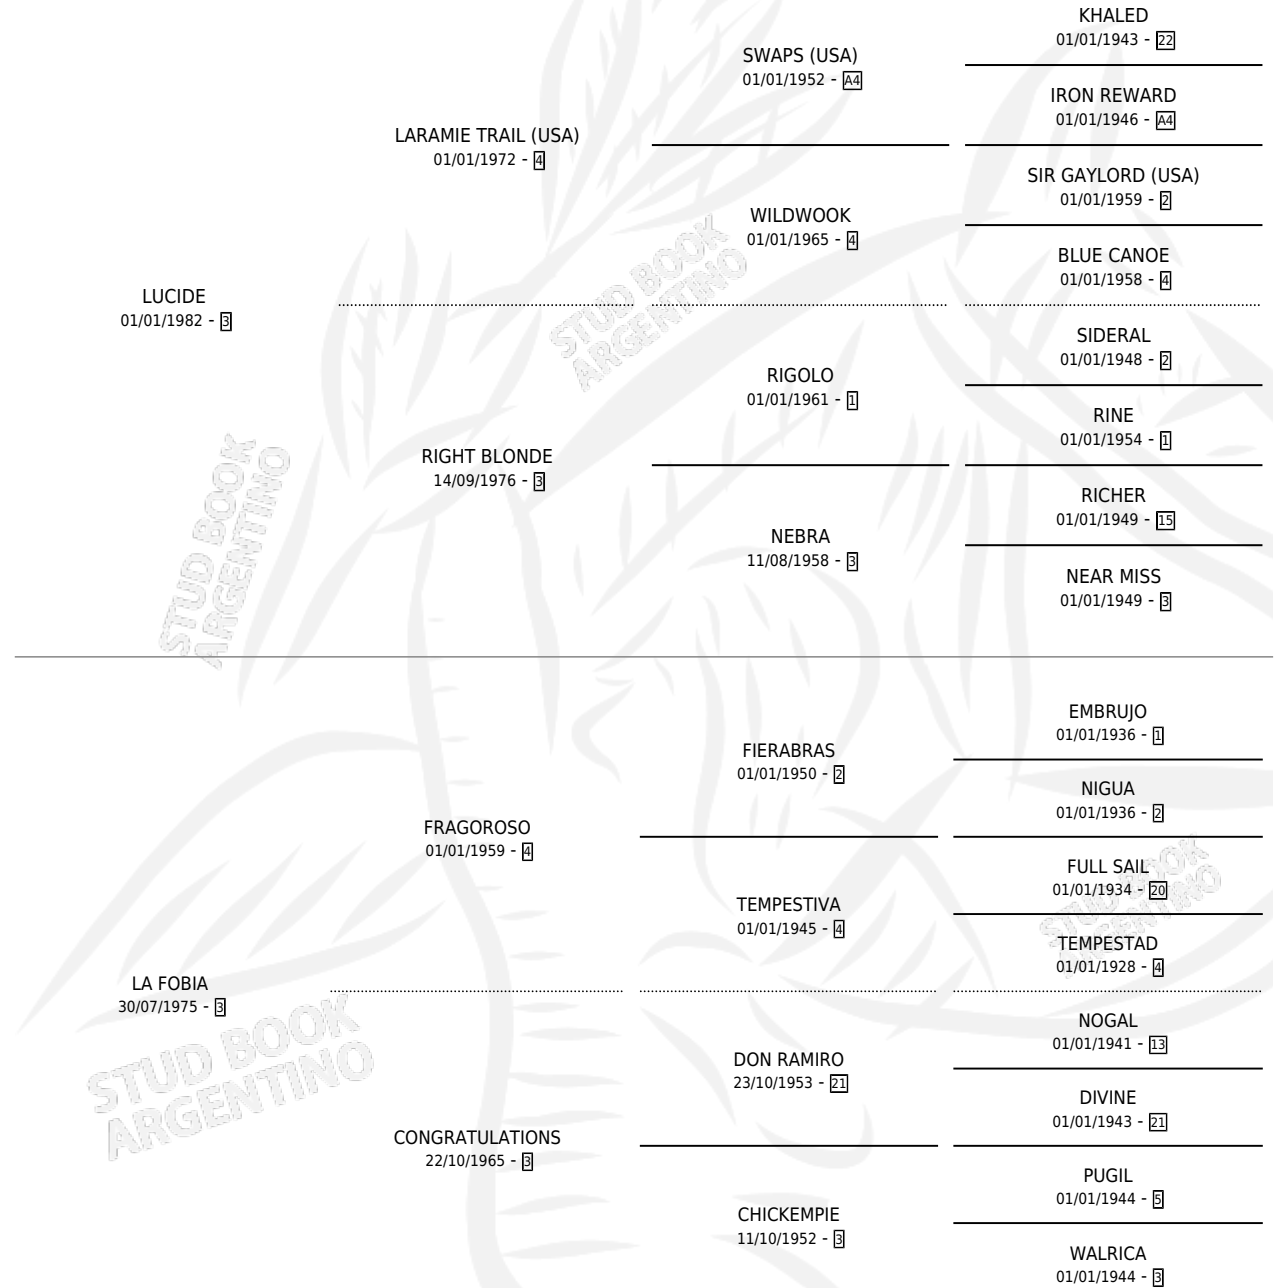

LA LUBIA

por LUCIDE y LA FOBIA por FRAGOROSO

Argentina · Hembra · Alazan · SP · 05/12/1994
Familia 3-m · Volumen 35

ESTADO

TIPIFICACIÓN SANGUÍNEA	X
TIPIFICACIÓN POR ADN	X
PASAPORTE	X
IDENTIFICACIÓN POR MICROCHIP	X
REPRODUCTOR	X

Lugar de nacimiento: Los Pingos

Criador: Sin dato

PEDIGREE

LA LUBIA

Datos oficiales del Stud Book Argentino

Documento generado el 11/06/2026

studbook.org.ar