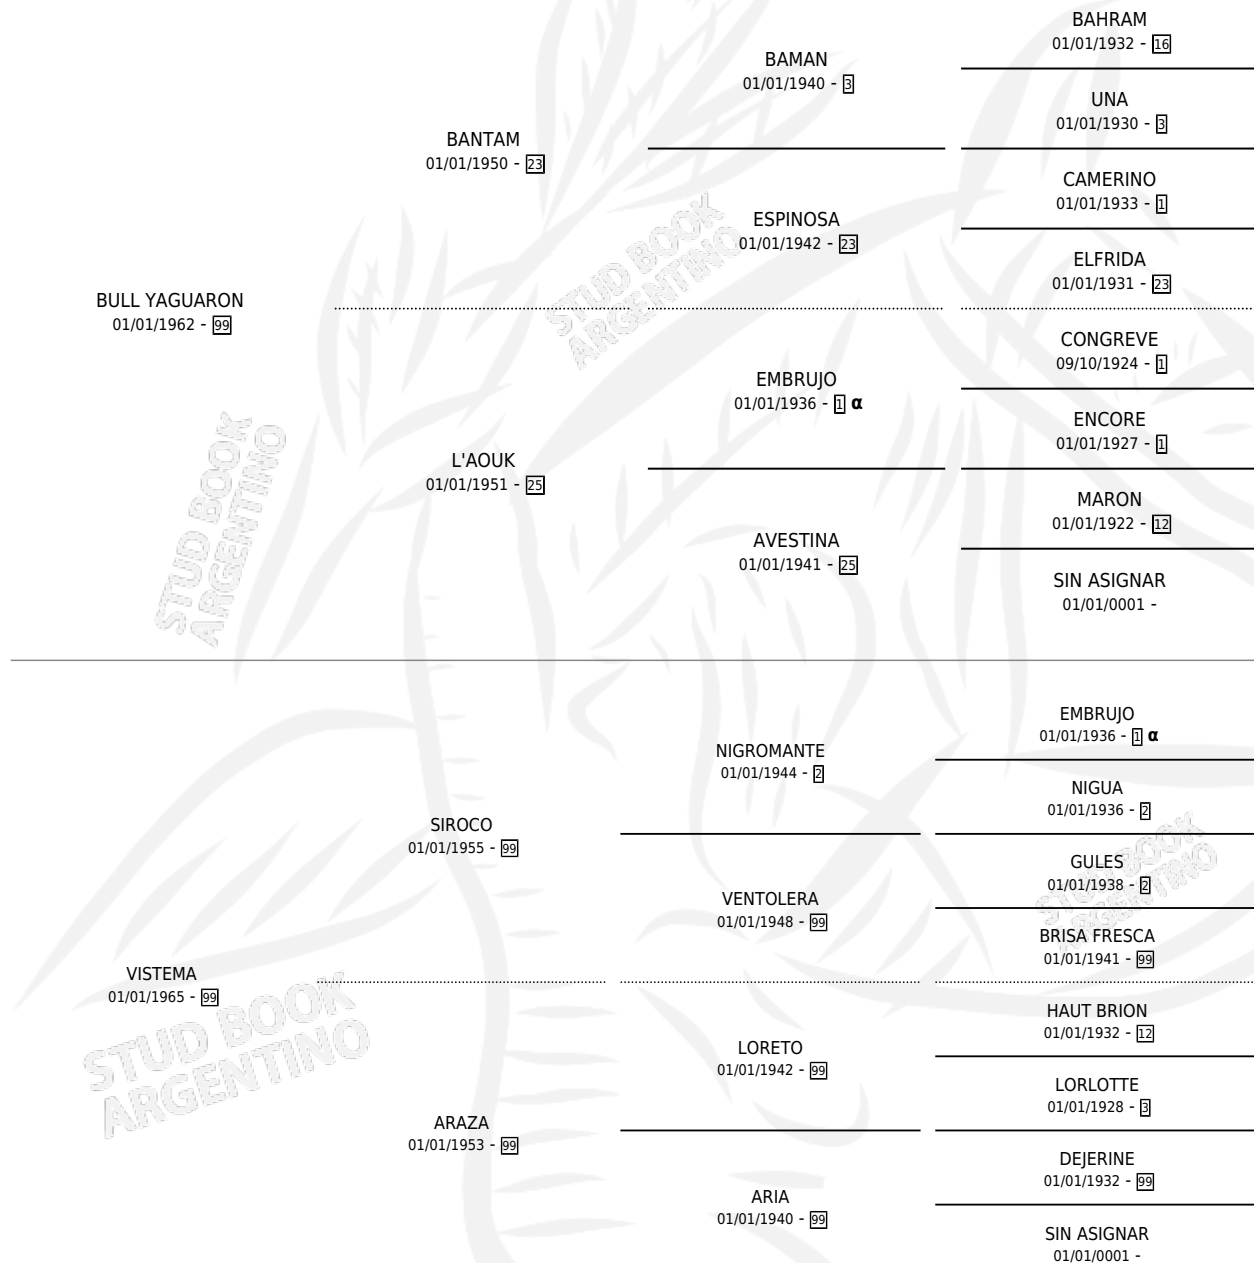

VISBU

por **BULL YAGUARON** y **VISTEMA** por **SIROCO**

Argentina · Hembra · Zaino · SP · 01/01/1972
Familia 99 · Volumen 28

ESTADO

TIPIFICACIÓN SANGUÍNEA	X
TIPIFICACIÓN POR ADN	X
PASAPORTE	X
IDENTIFICACIÓN POR MICROCHIP	X
REPRODUCTOR	✓

Lugar de nacimiento: Campo particular

Criador: Sin dato

PEDIGREE

INBREEDING : α

S

mientos 0 / Efectividad 0.00%

PADRILLO	PRODUCTO	CRIADOR	1ER SERVICIO	ÚLTIMO SERVICIO
PODEROSO BLUFF	Ø		15/12/1991	15/12/1991
VISBU PODEROSO BLUFF	Ø		09/10/1990	25/11/1990
Datos oficiales del Stud Book Argentino PODEROSO BLUFF Documento generado el 23/04/2026	Ø		05/09/1989	30/11/1989
PODEROSO BLUFF studbook.org.ar	Ø		22/10/1988	27/11/1988
CUMECO	Ø			