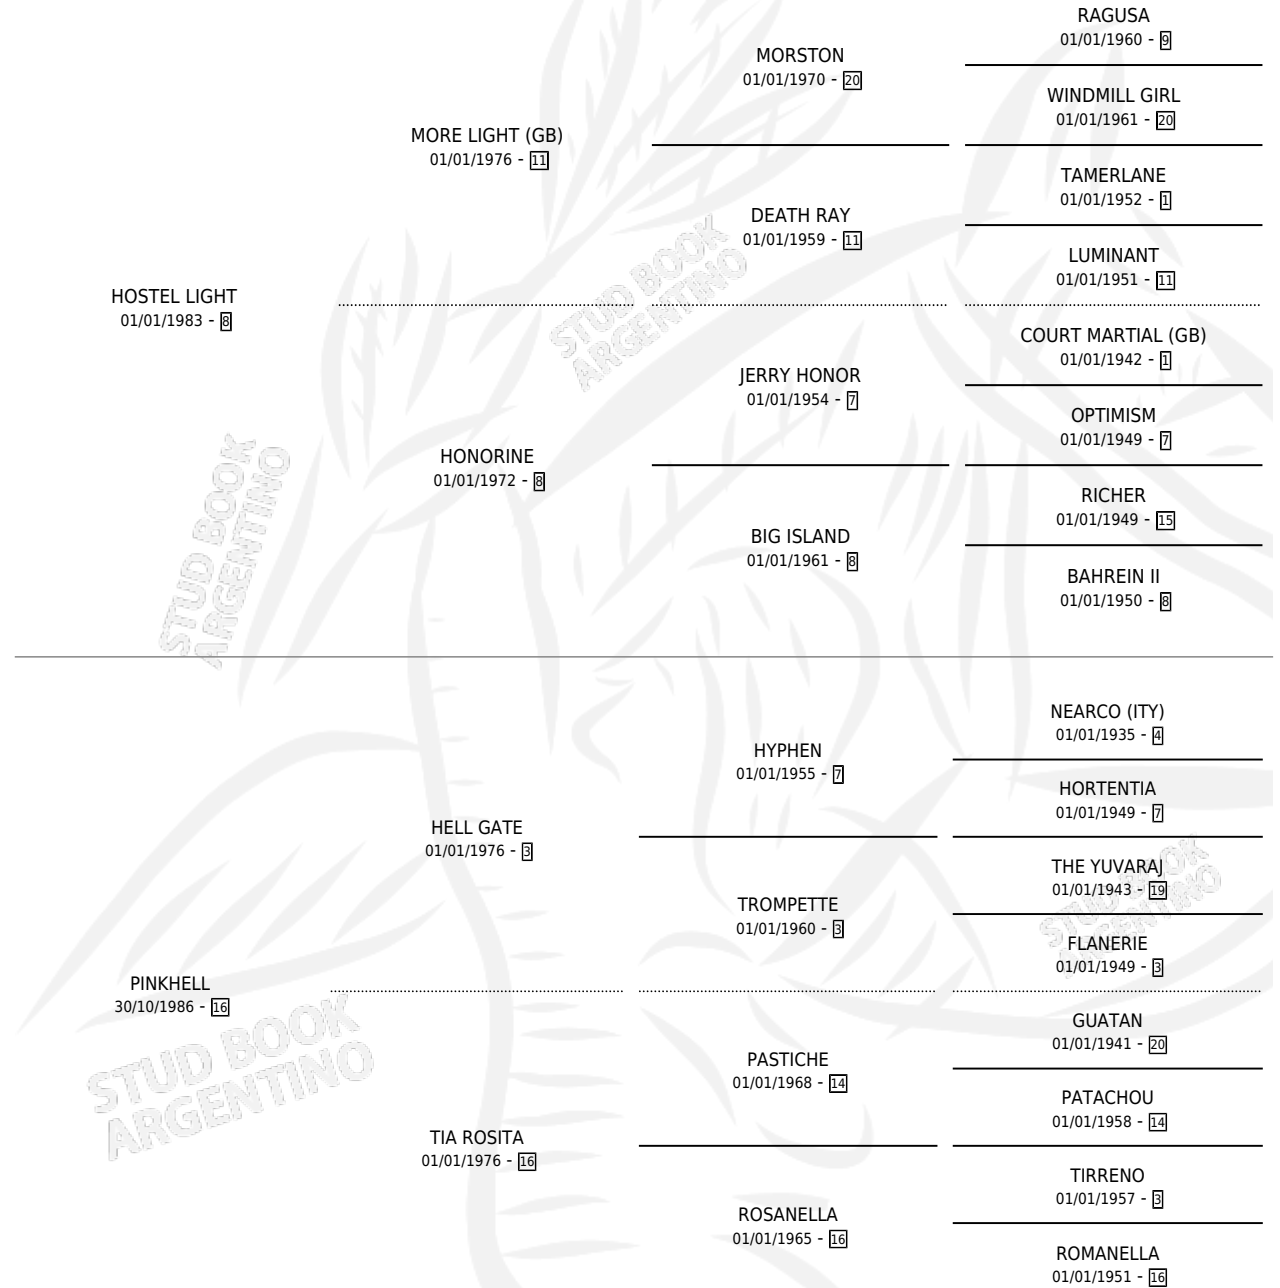

RUBIO POLERO

por **HOSTEL LIGHT** y **PINKHELL** por **HELL GATE**

Argentina · Macho · Alazan · SP · 22/11/1994
Familia 16-h · Volumen 35

ESTADO

TIPIFICACIÓN SANGUÍNEA	X
TIPIFICACIÓN POR ADN	X
PASAPORTE	X
IDENTIFICACIÓN POR MICROCHIP	X
REPRODUCTOR	X

Lugar de nacimiento: De Chacabuco
Criador: Gargaglione Norberto Antonio

PEDIGREE

RUBIO POLERO

Datos oficiales del Stud Book Argentino

Documento generado el 10/05/2026

studbook.org.ar