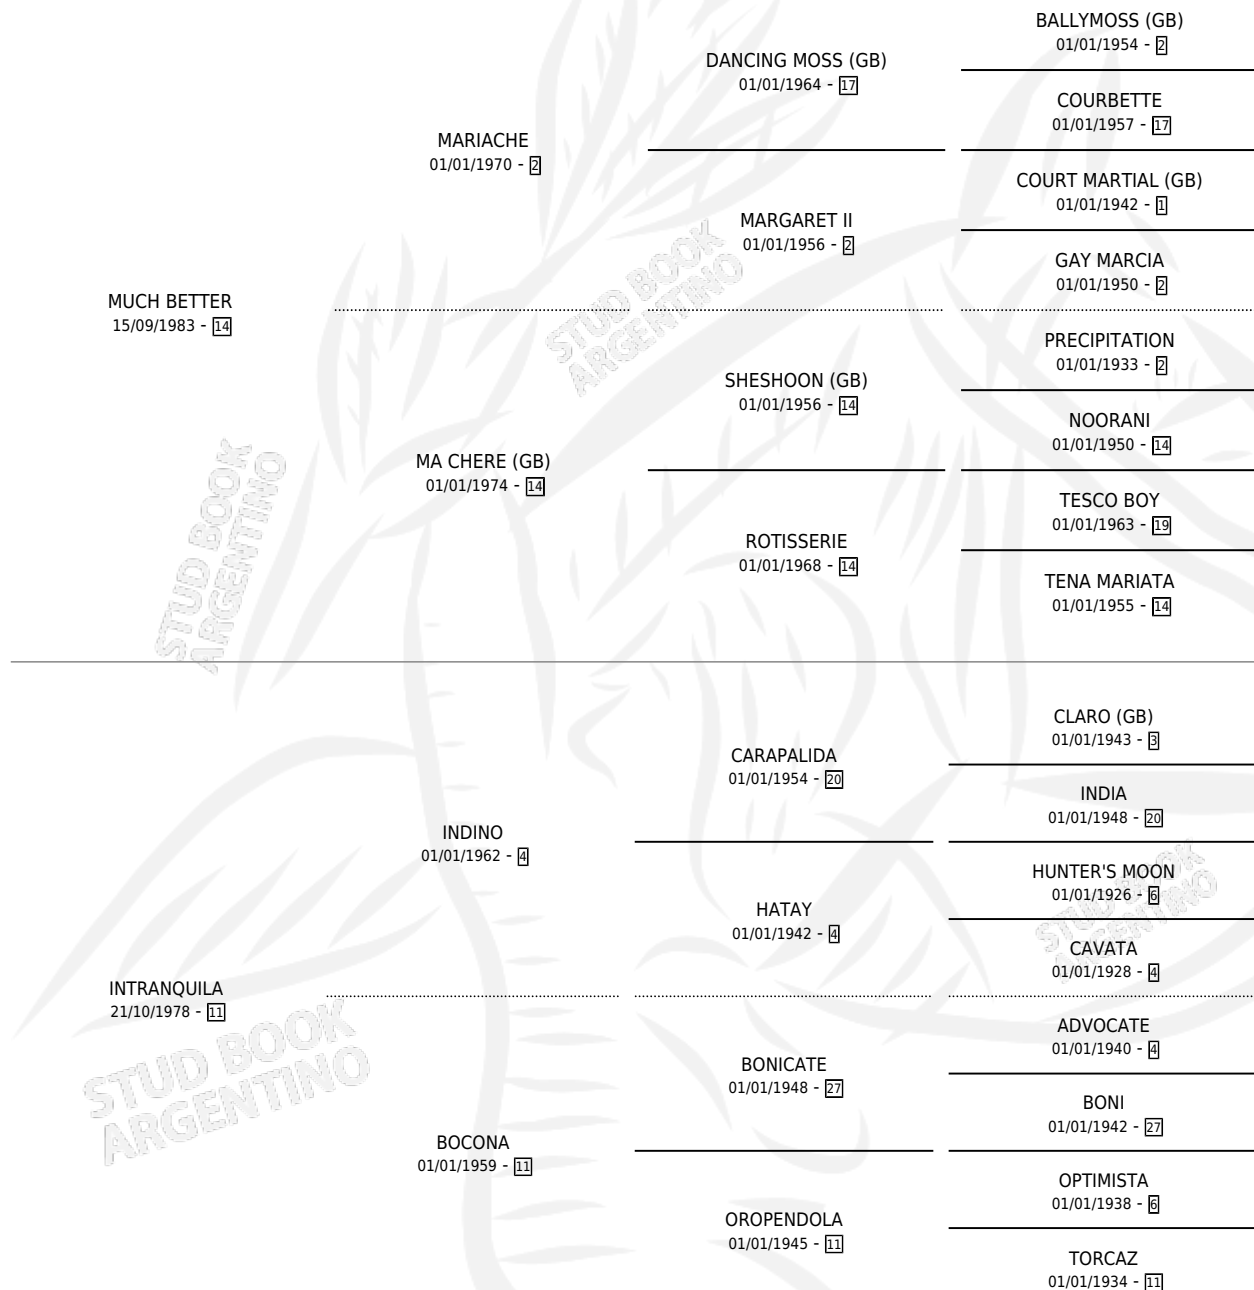

SOY SAGITARIANA

por MUCH BETTER y INTRANQUILA por INDINO

Argentina · Hembra · Zaino · SP · 27/11/1994
Familia 11 · Volumen 35

ESTADO

TIPIFICACIÓN SANGUÍNEA	X
TIPIFICACIÓN POR ADN	X
PASAPORTE	X
IDENTIFICACIÓN POR MICROCHIP	X
REPRODUCTOR	X

Lugar de nacimiento: El Campamento

Criador: El Campamento

PEDIGREE

SOY SAGITARIANA

Datos oficiales del Stud Book Argentino

Documento generado el 09/05/2026

studbook.org.ar