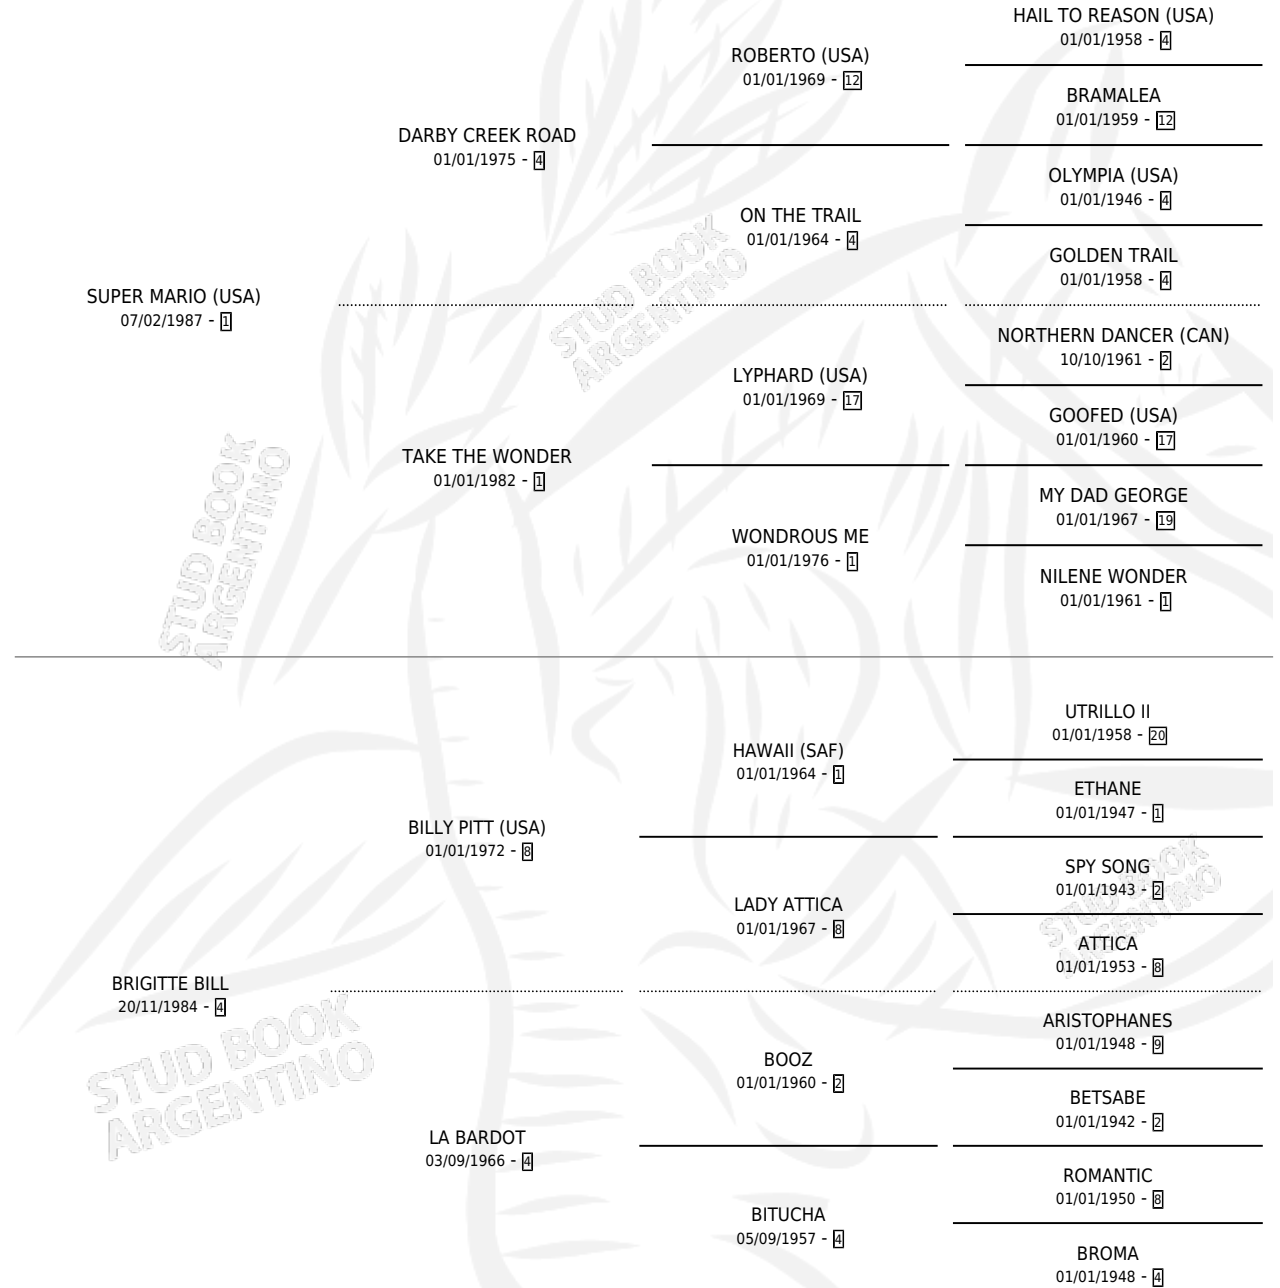

SUPER DIANA

por **SUPER MARIO (USA)** y **BRIGITTE BILL** por **BILLY PITT (USA)**

Argentina · Hembra · Zaino · SP · 17/09/1994
Familia 4-b · Volumen 35

ESTADO

TIPIFICACIÓN SANGUÍNEA	✓
TIPIFICACIÓN POR ADN	X
PASAPORTE	X
IDENTIFICACIÓN POR MICROCHIP	X
REPRODUCTOR	✓

Lugar de nacimiento: Santa María del Sur
Criador: Sin dato

PEDIGREE

CAMPAÑA

Solo carreras oficiales de Argentina

POR EDAD

EDAD	CC	1°	2°	3°	4°	5°	NP	CLC	CLG	CLCG1	CLGG1	IMPORTE	GANANCIA / CC
6 AÑOS	10	1	0	1	3	1	4	0	0	0	0	\$4,923	\$492
TOTALES	10	1	0	1	3	1	4	0	0	0	0	\$4,923	\$492
%		10.0%	0.0%	10.0%	30.0%	10.0%	40.0%	0.0%	0.0%	0.0%	0.0%		