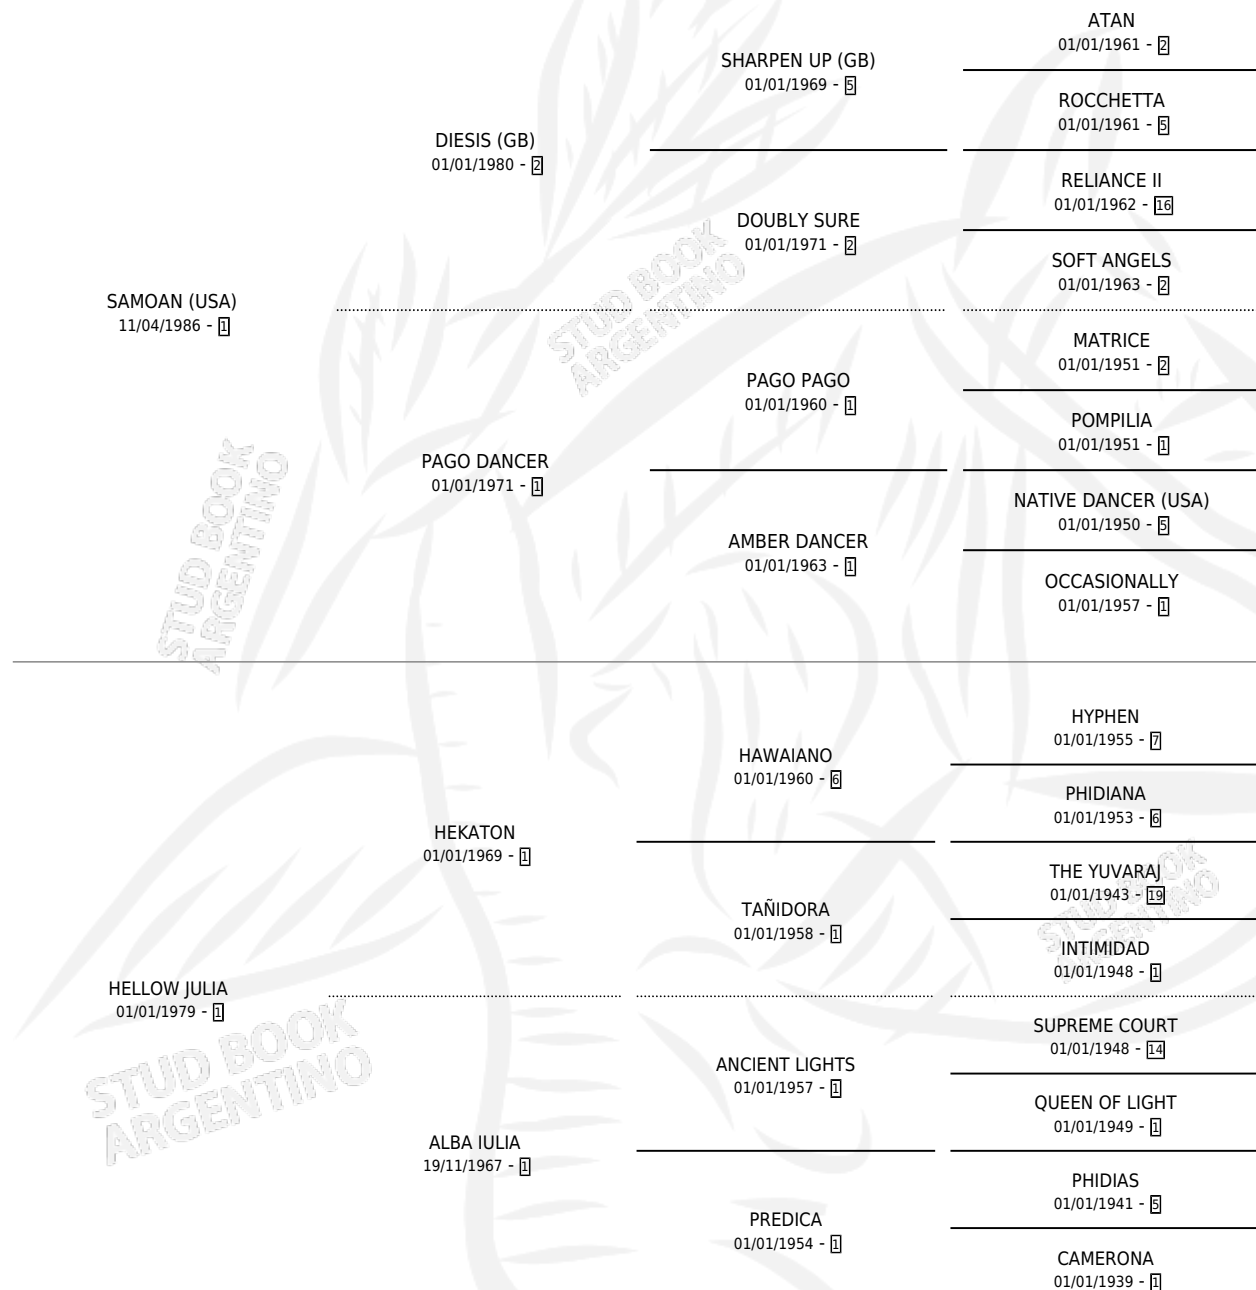

JULIO SAM

por SAMOAN (USA) y HELLOW JULIA por HEKATON

Argentina · Macho · Zaino · SP · 01/11/1994
Familia 1-p · Volumen 35

ESTADO

TIPIFICACIÓN SANGUÍNEA	X
TIPIFICACIÓN POR ADN	X
PASAPORTE	X
IDENTIFICACIÓN POR MICROCHIP	X
REPRODUCTOR	X

Lugar de nacimiento: Las Ortigas

Criador: Sin dato

PEDIGREE