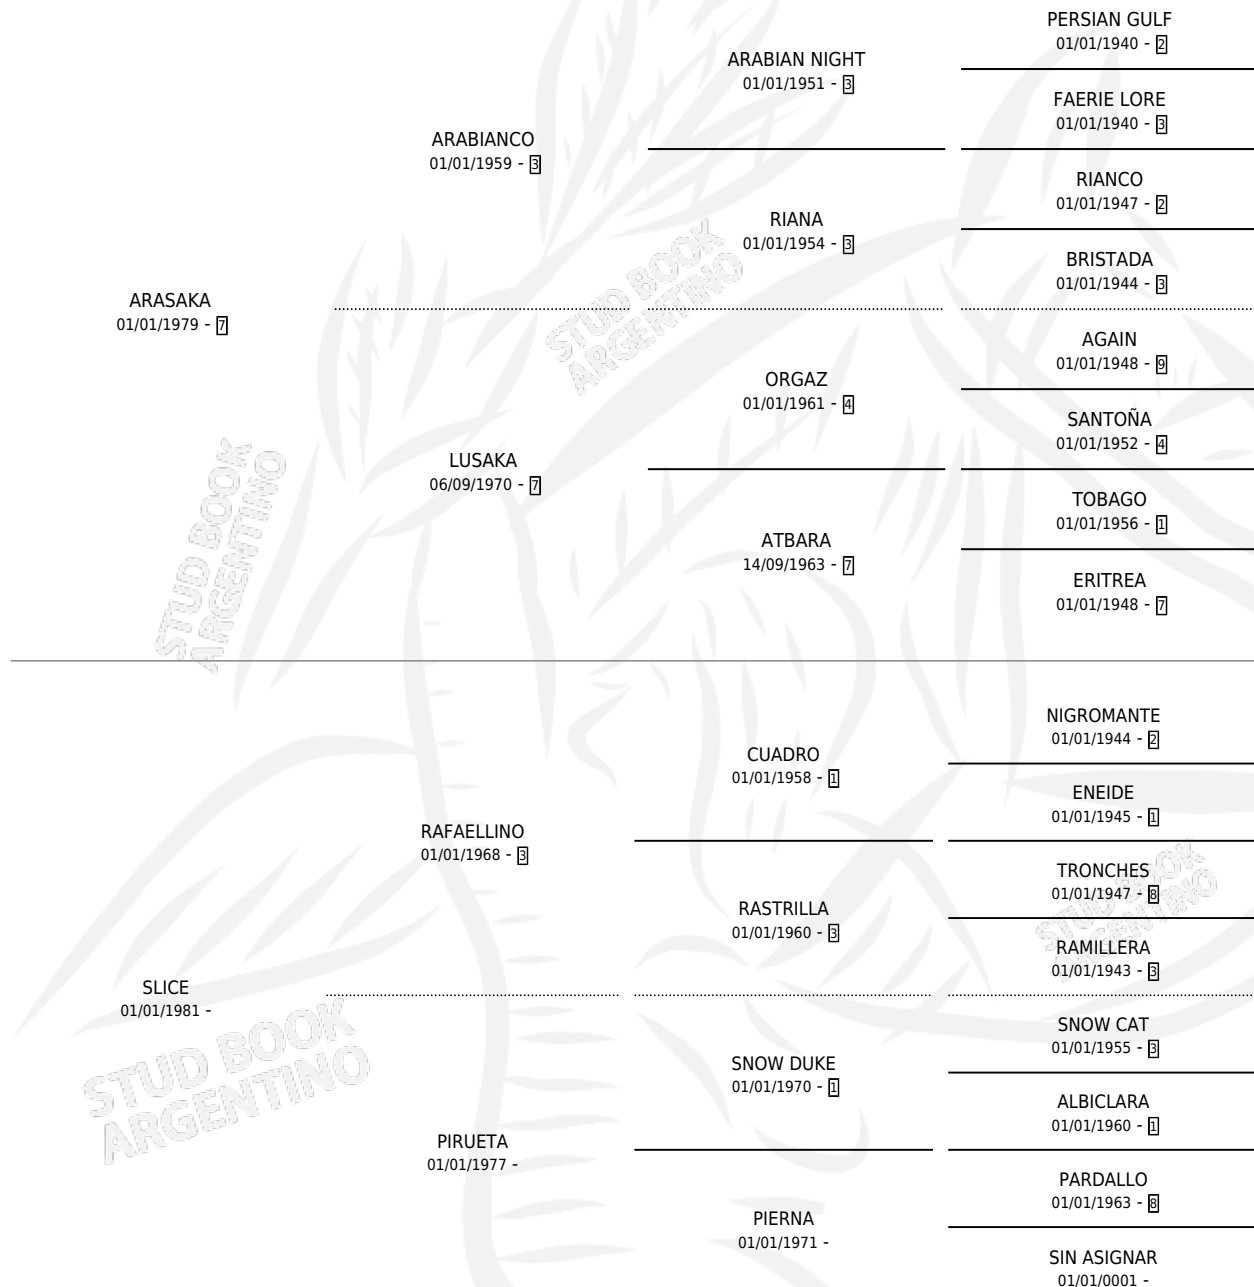

ARCEL

por **ARASAKA** y **SLICE** por **RAFAELLINO**

Argentina · Macho · Alazan · SP · 15/11/1994
Familia · Volumen 35

ESTADO

TIPIFICACIÓN SANGUÍNEA	X
TIPIFICACIÓN POR ADN	X
PASAPORTE	X
IDENTIFICACIÓN POR MICROCHIP	X
REPRODUCTOR	X

Lugar de nacimiento: El Solar
Criador: El Solar

PEDIGREE

ARCEL

Datos oficiales del Stud Book Argentino

Documento generado el 28/04/2026

studbook.org.ar