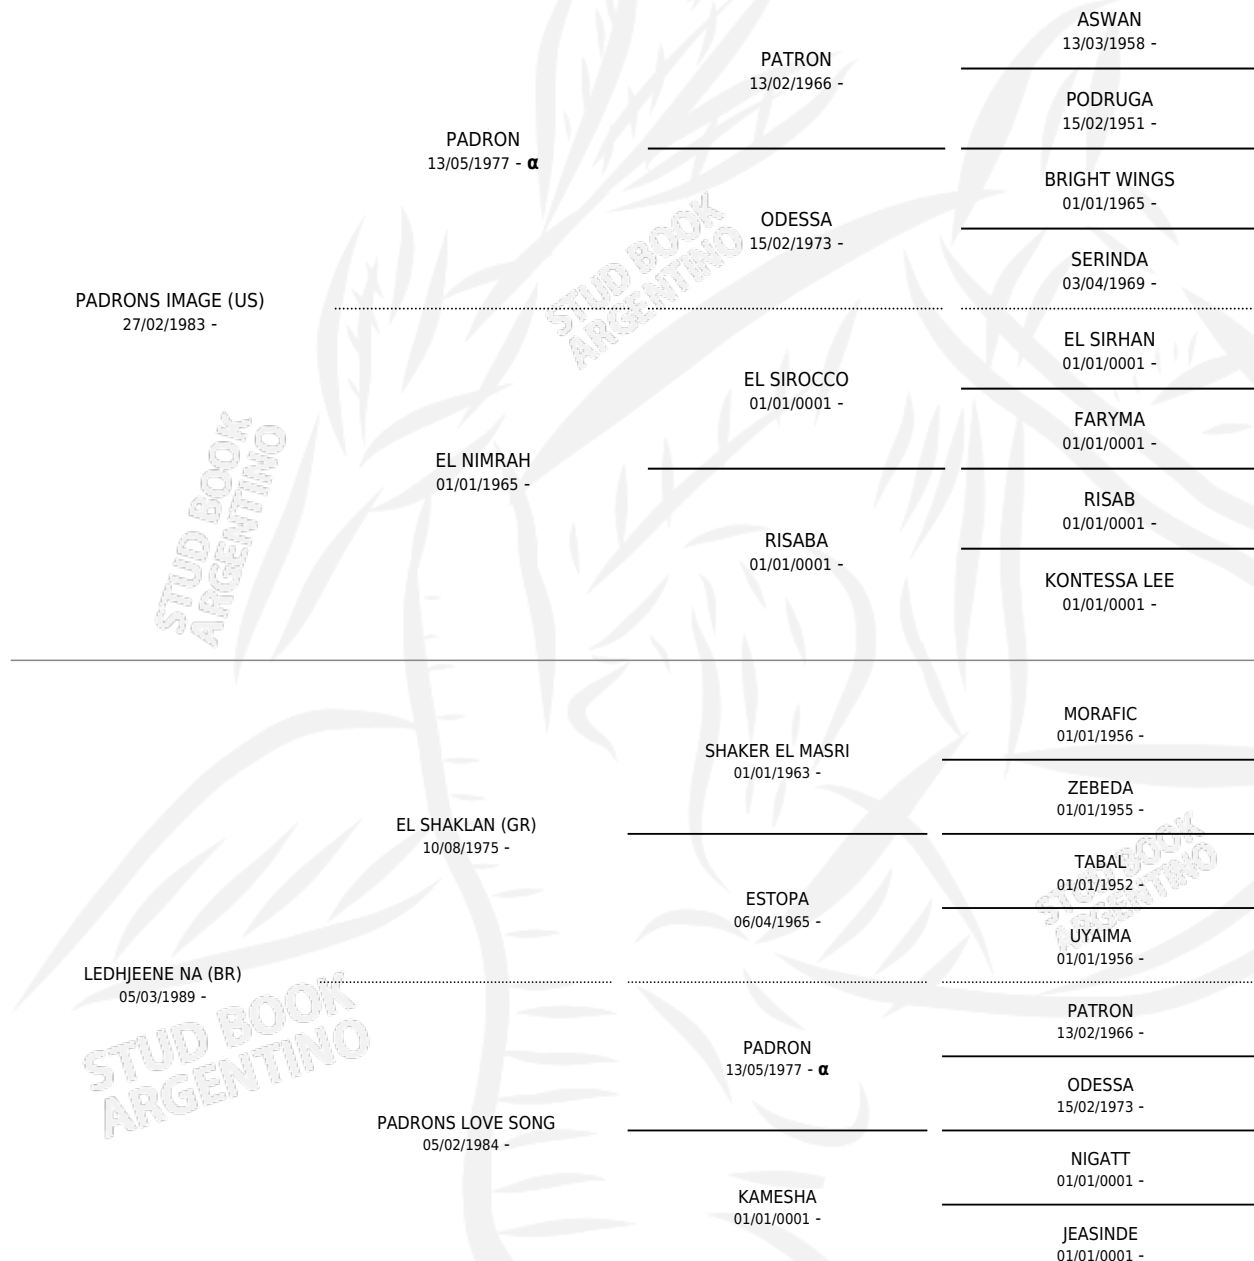

JJ LITUANA

por **PADRON'S IMAGE (US)** y **LEDHJEENE NA (BR)** por **EL SHAKLAN (GR)**

Argentina · Hembra · Alazan · AP · 12/11/1994
Familia · Volumen 35

ESTADO

TIPIFICACIÓN SANGUÍNEA	✓
TIPIFICACIÓN POR ADN	✓
PASAPORTE	X
IDENTIFICACIÓN POR MICROCHIP	X
REPRODUCTOR	✓

Lugar de nacimiento: Mayed
Criador: Sin dato

~

HIJOS

	MACHOS	HEMBRAS
5 NACIERON	2	3
SIN ACTUACIONES		

PEDIGREE

INBREEDING : α