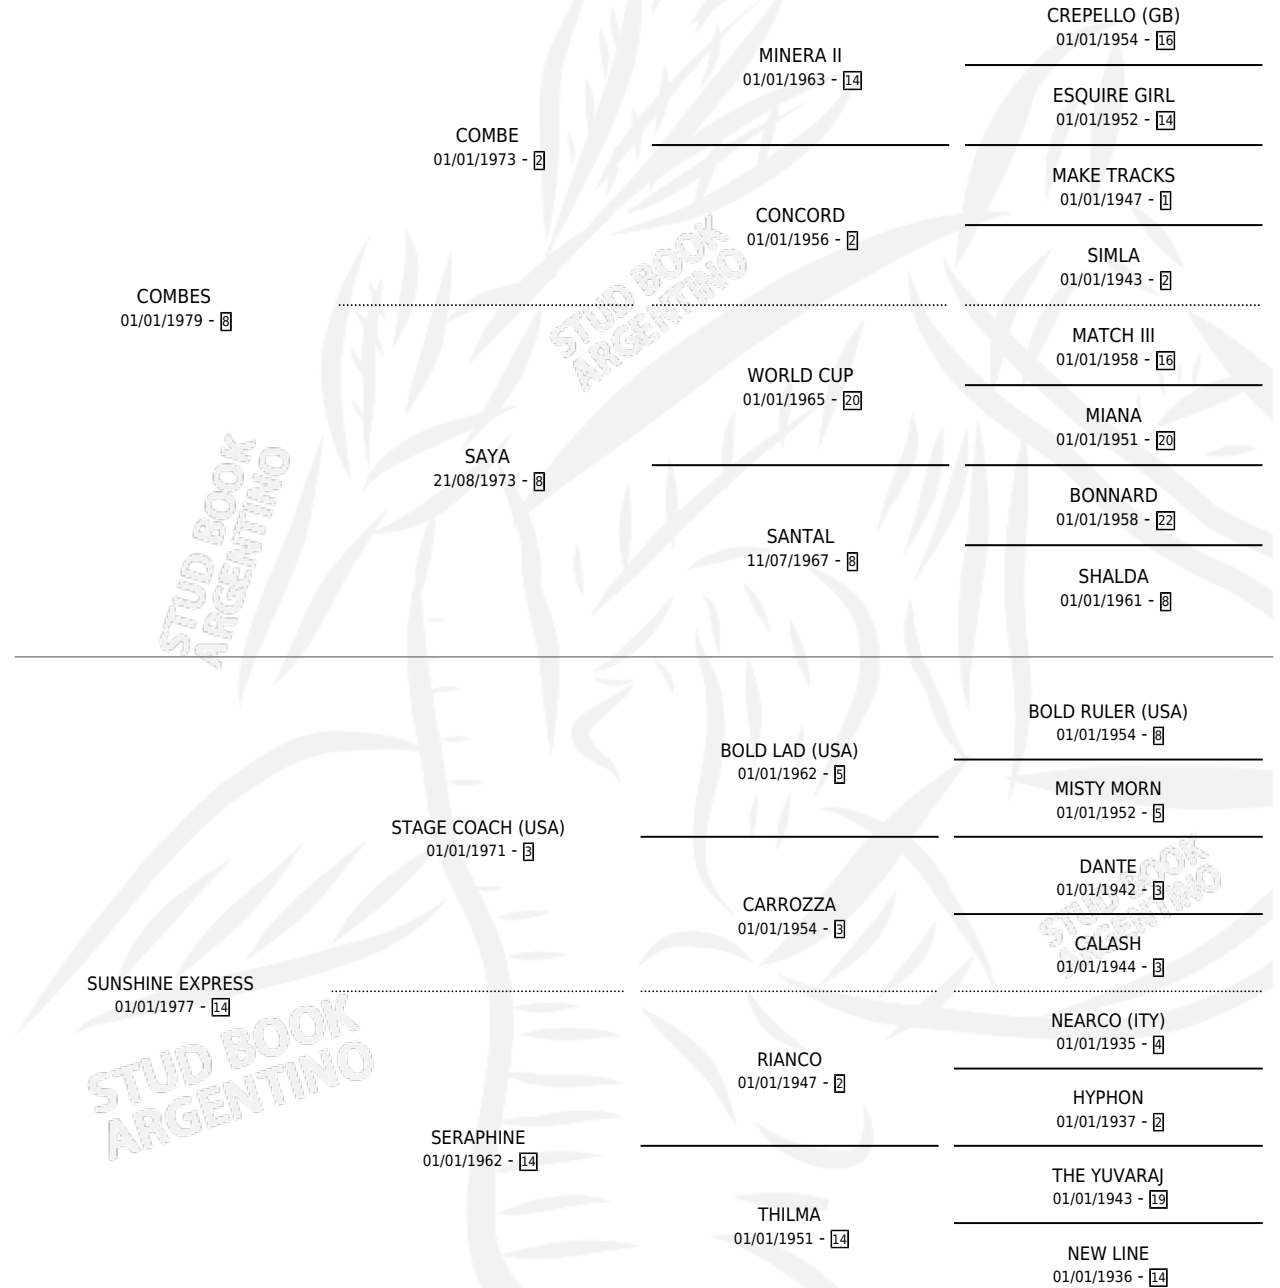

## ESTADO

TIPIFICACIÓN SANGUÍNEA	✓
TIPIFICACIÓN POR ADN	X
PASAPORTE	X
IDENTIFICACIÓN POR MICROCHIP	X
REPRODUCTOR	X

**Lugar de nacimiento:** Cr

**Criador:** Sin dato

## PEDIGREE

**EXPORTACIÓN / IMPORTACIÓN**

<b>FECHA</b>	<b>MOVIMIENTO</b>	<b>PAÍS</b>
24/04/1997	IMPORTADO	CHILE
08/03/1996	EXPORTADO	CHILE

~

**CAMPAÑA**

Solo carreras oficiales de Argentina