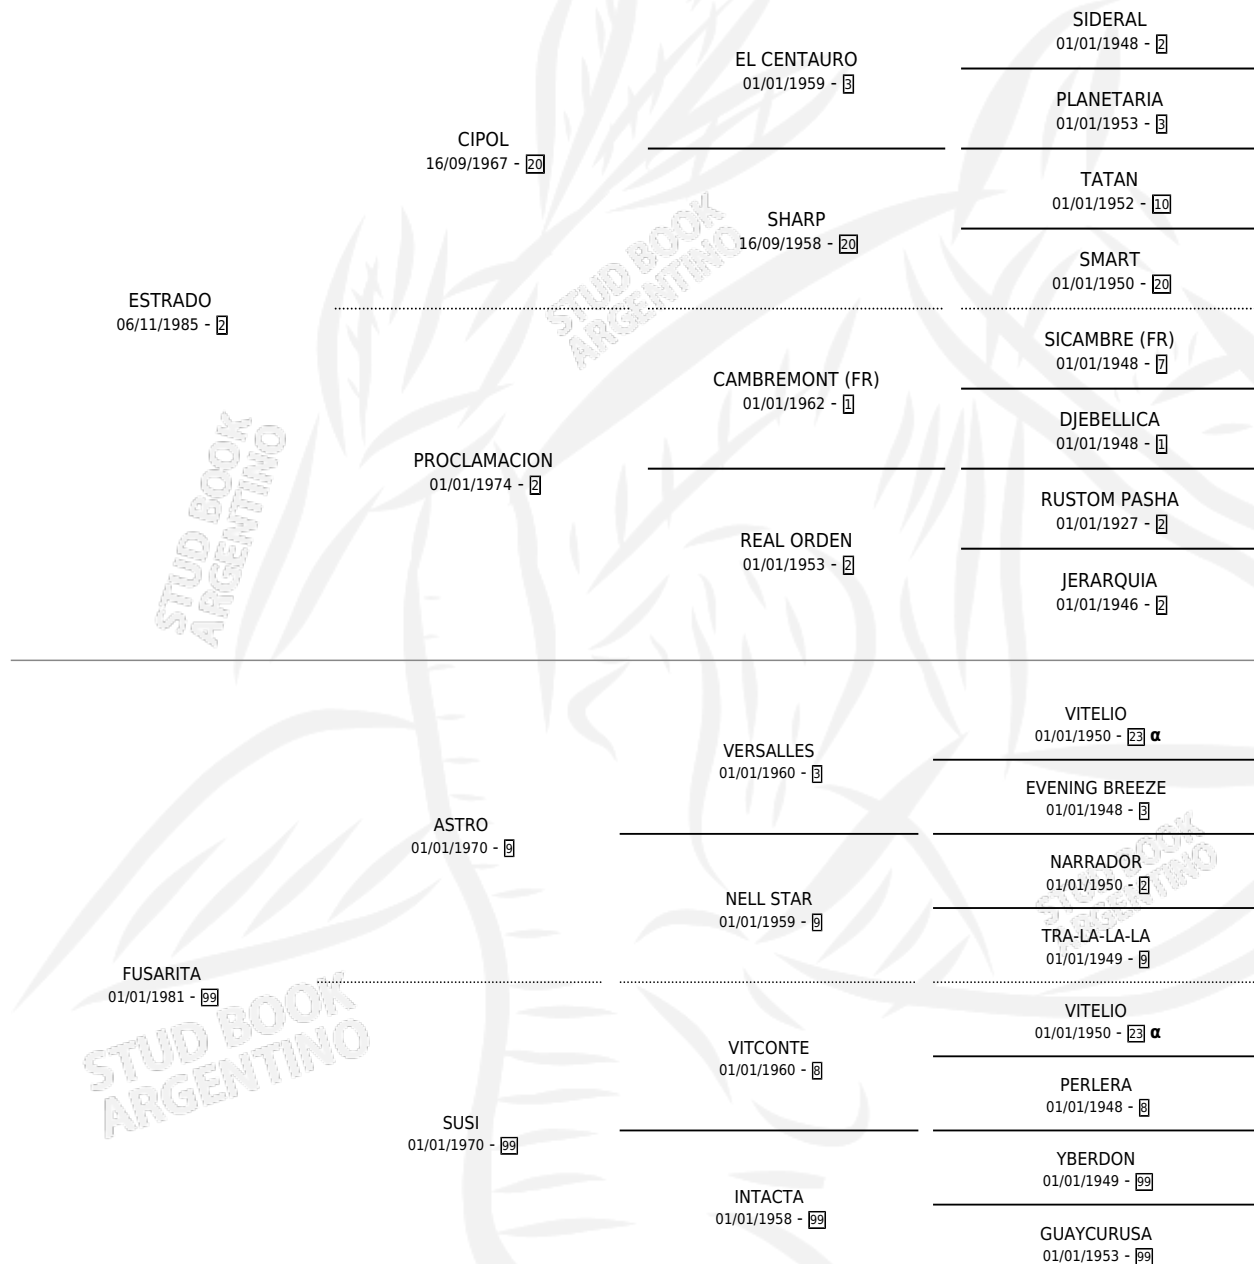

ESTADINA

por **ESTRADO** y **FUSARITA** por **ASTRO**

Argentina · Hembra · Zaino · SP · 12/10/1994
Familia 99 · Volumen 35

ESTADO

TIPIFICACIÓN SANGUÍNEA	X
TIPIFICACIÓN POR ADN	X
PASAPORTE	X
IDENTIFICACIÓN POR MICROCHIP	X
REPRODUCTOR	X

Lugar de nacimiento: Sin Igual

Criador: Sin dato

PEDIGREE

INBREEDING : α

ESTADINA

Datos oficiales del Stud Book Argentino

Documento generado el 11/06/2026

studbook.org.ar