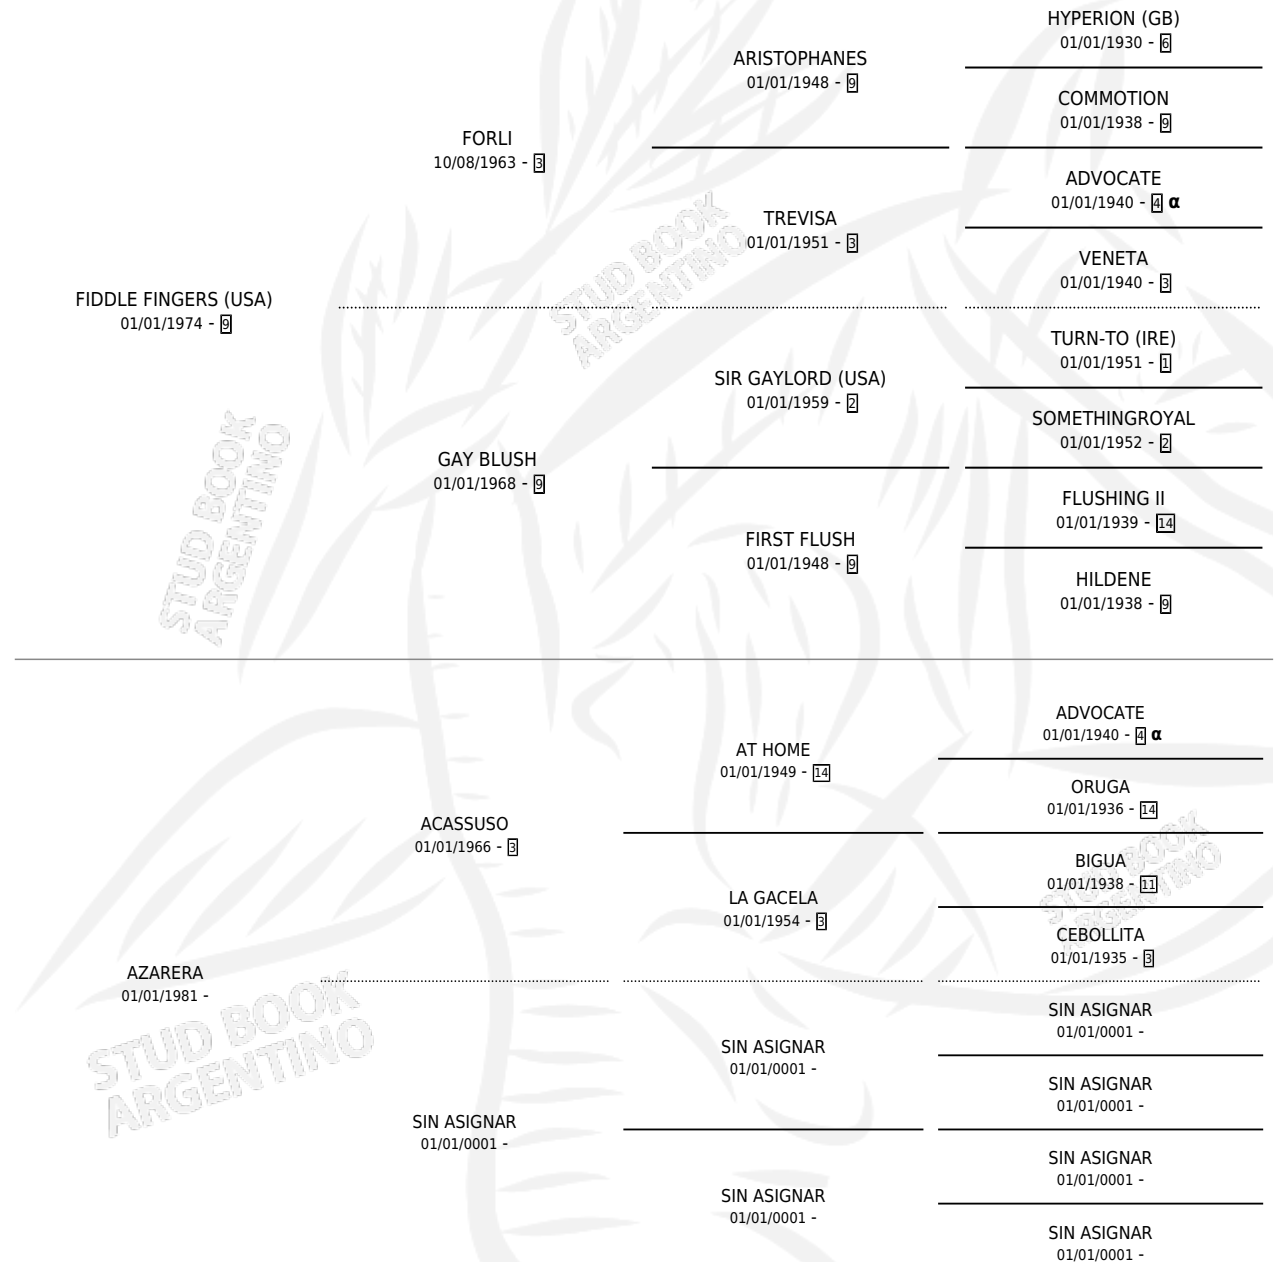

EL ZAFRERO

por FIDDLE FINGERS (USA) y AZARERA por ACASSUSO

Argentina · Macho · Zaino · SP · 26/10/1994
Familia · Volumen 35

ESTADO

TIPIFICACIÓN SANGUÍNEA	X
TIPIFICACIÓN POR ADN	X
PASAPORTE	X
IDENTIFICACIÓN POR MICROCHIP	X
REPRODUCTOR	X

Lugar de nacimiento: Polo

Criador: Polo

PEDIGREE

INBREEDING : α

EL ZAFRERO

Datos oficiales del Stud Book Argentino

Documento generado el 08/05/2026

studbook.org.ar