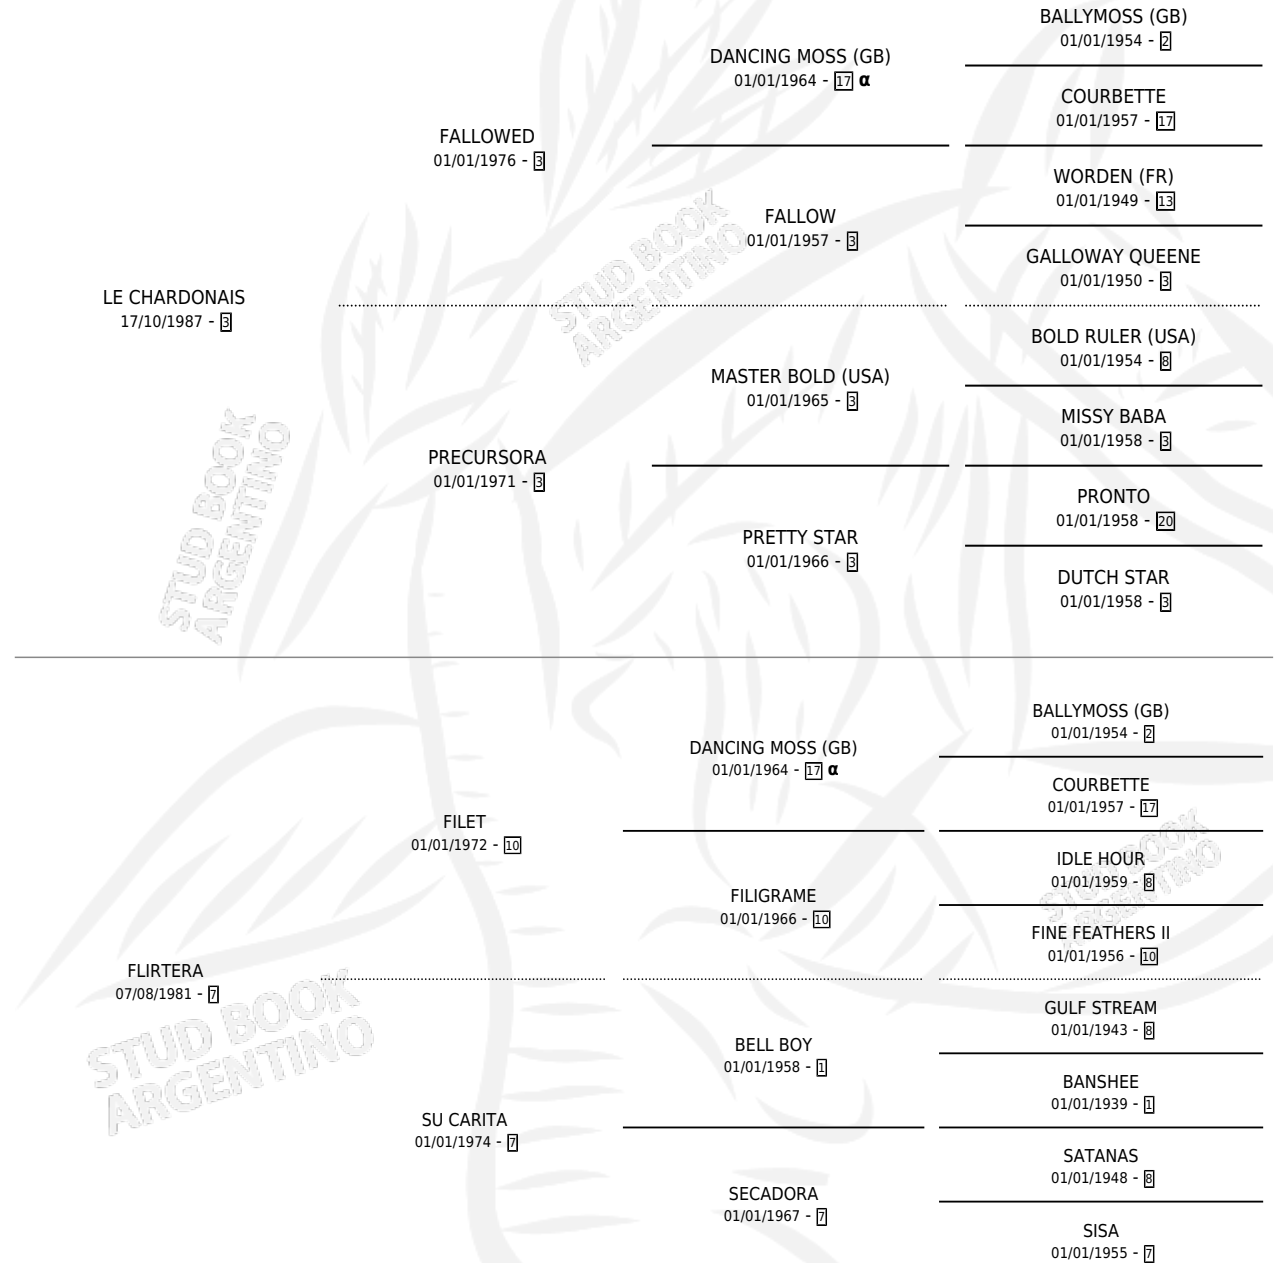

PESCADO RABIOSO

por LE CHARDONNAIS y FLIRTERA por FILET

Argentina · Macho · Zaino · SP · 03/12/1994
Familia 7-a · Volumen 35

ESTADO

TIPIFICACIÓN SANGUÍNEA	X
TIPIFICACIÓN POR ADN	X
PASAPORTE	X
IDENTIFICACIÓN POR MICROCHIP	X
REPRODUCTOR	X

Lugar de nacimiento: Don Emilio

Criador: Sin dato

PEDIGREE

INBREEDING : α

PESCADO RABIOSO

Datos oficiales del Stud Book Argentino

Documento generado el 10/05/2026

studbook.org.ar